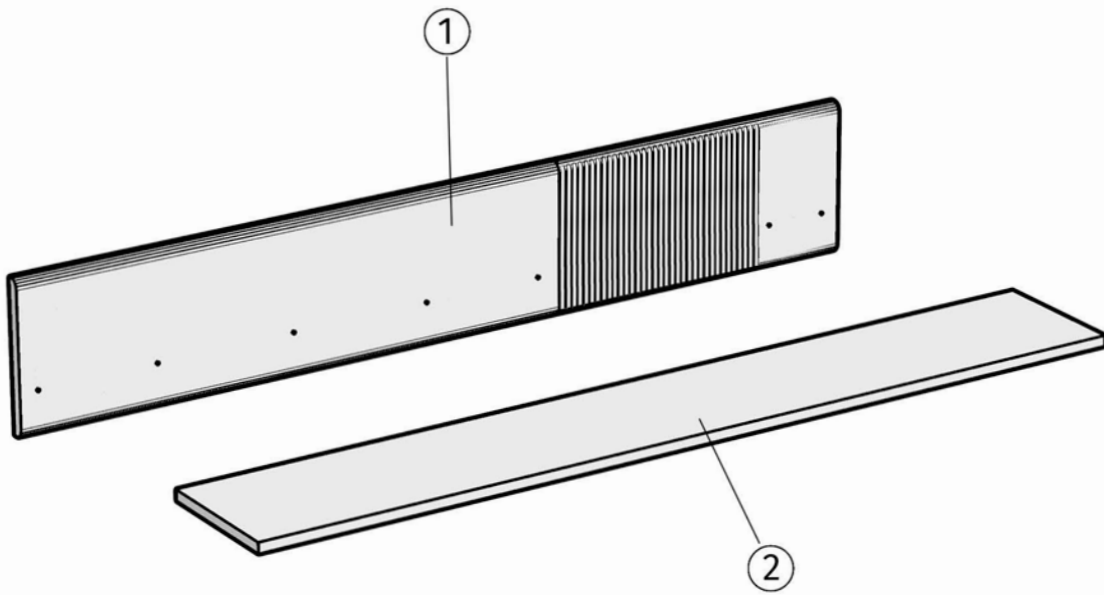

# Полиця настінна Groove

1400x240x240

**1**

**2**