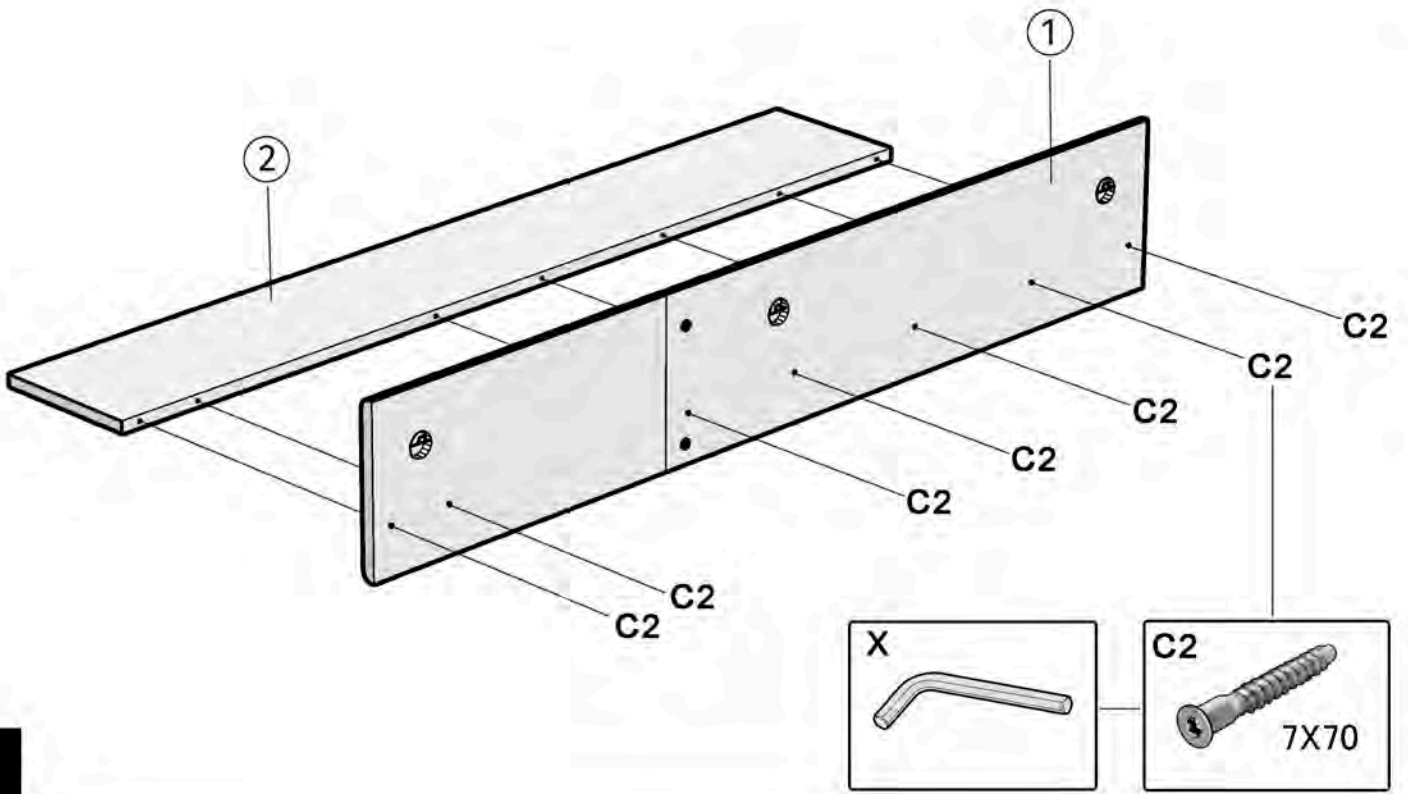

# Полиця настінна Groove

1400x240x240

**1**

**2**