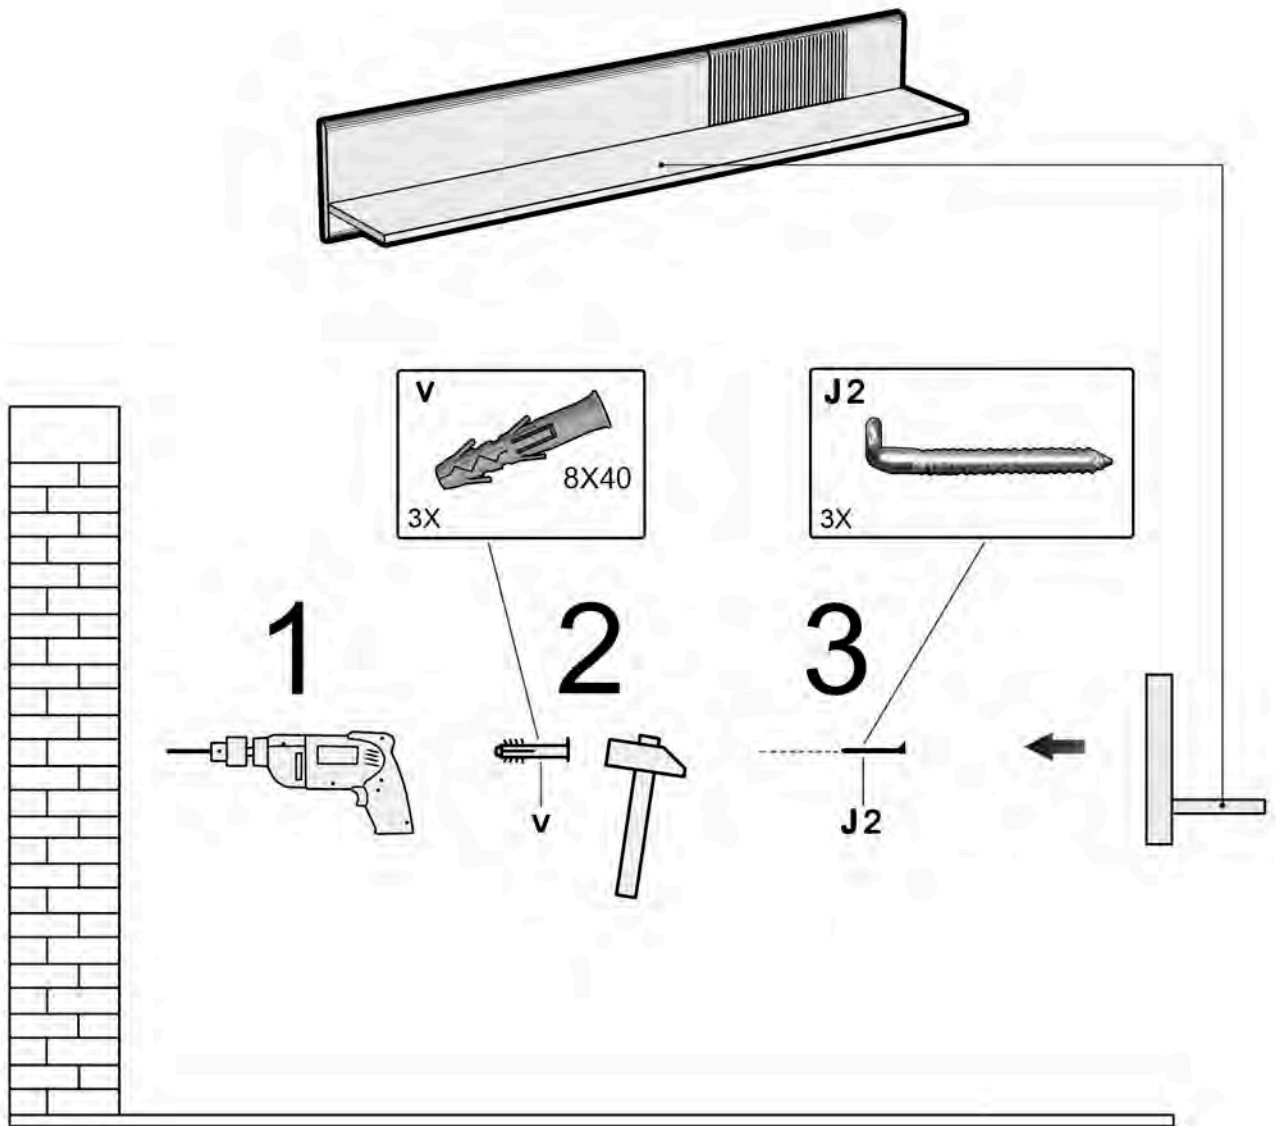

# Полиця настінна Groove

1400x240x240

**1**

**2**