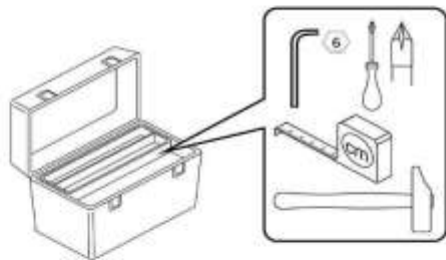

- UA Інструкція по монтажу
- D Montageanleitung
- FR Notice de montage
- NL Handleiding voor de montage
- CZ Montážní návod
- HU Szerelési útmutató

- GB Assembly instructions
- IT Istruzioni di montaggio
- PL Instrukcja montażu
- SK Návod na montáž
- RO Instrucțiuni de montaj
- TR Montaj talimatı

Комод "Селена"