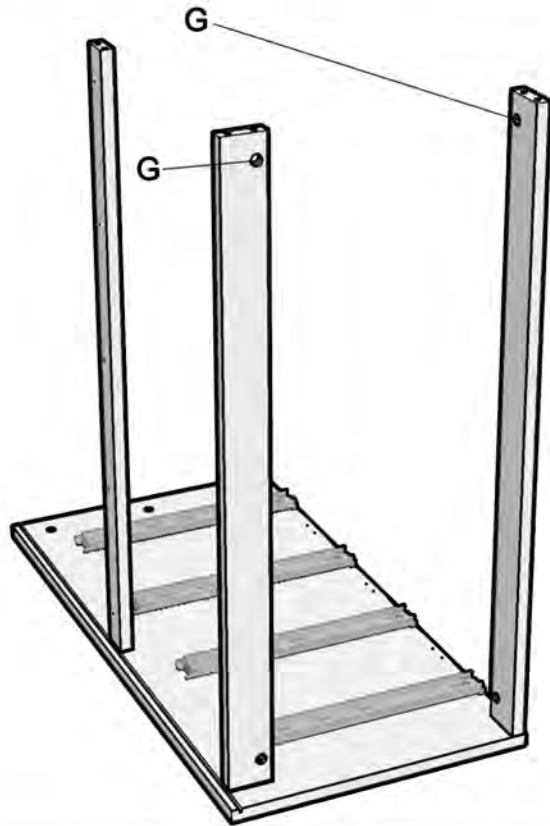

КОМОД СЕЛЕНА ЕКО

Z2

W

4.2X13