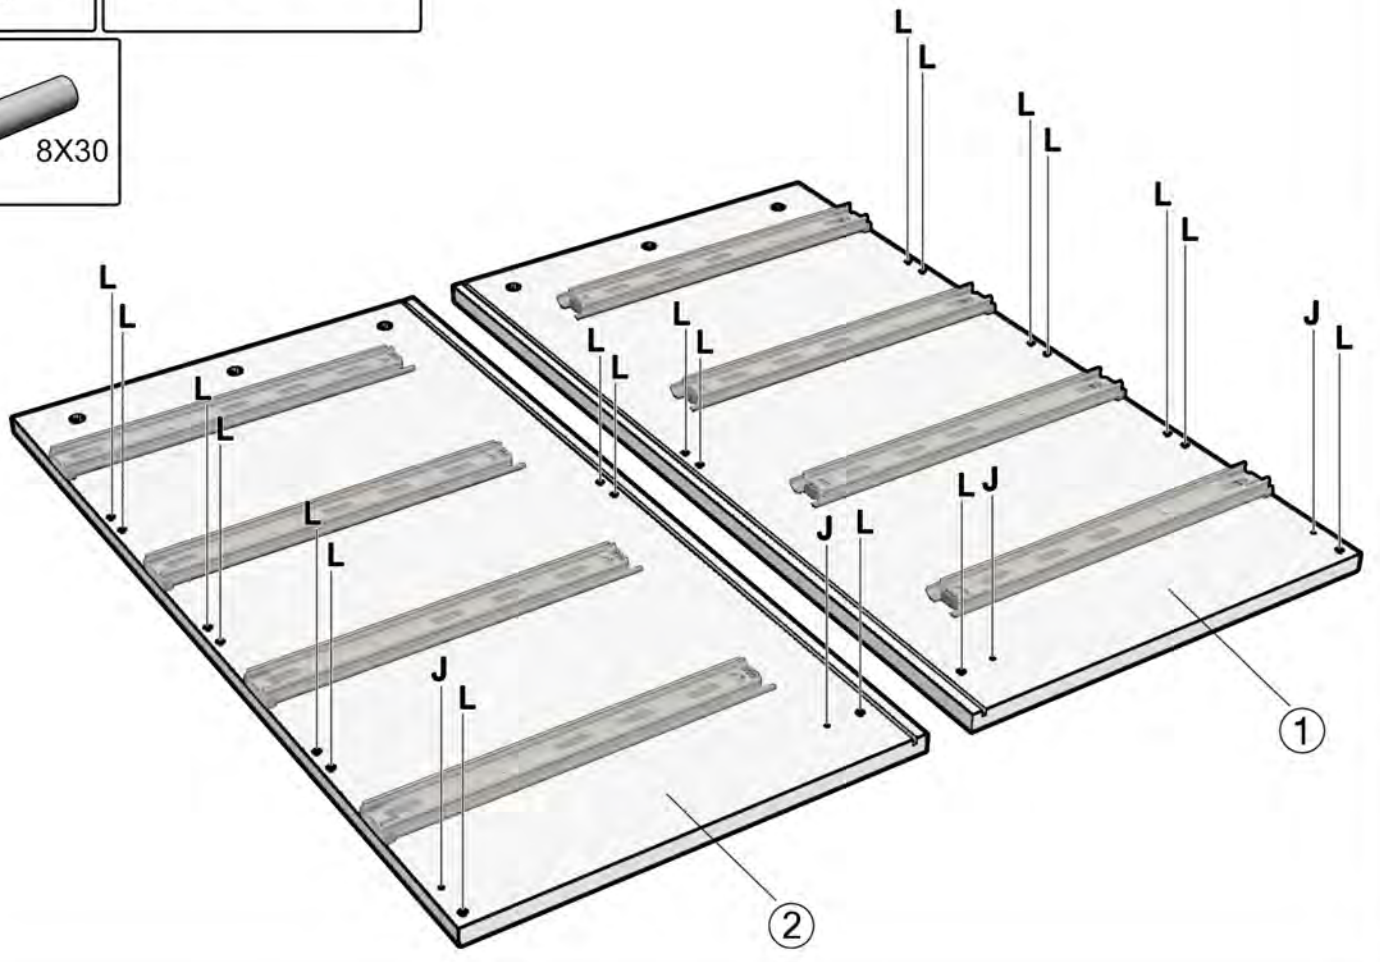

КОМОД СЕЛЕНА ЕКО

Z2

W

4.2X13