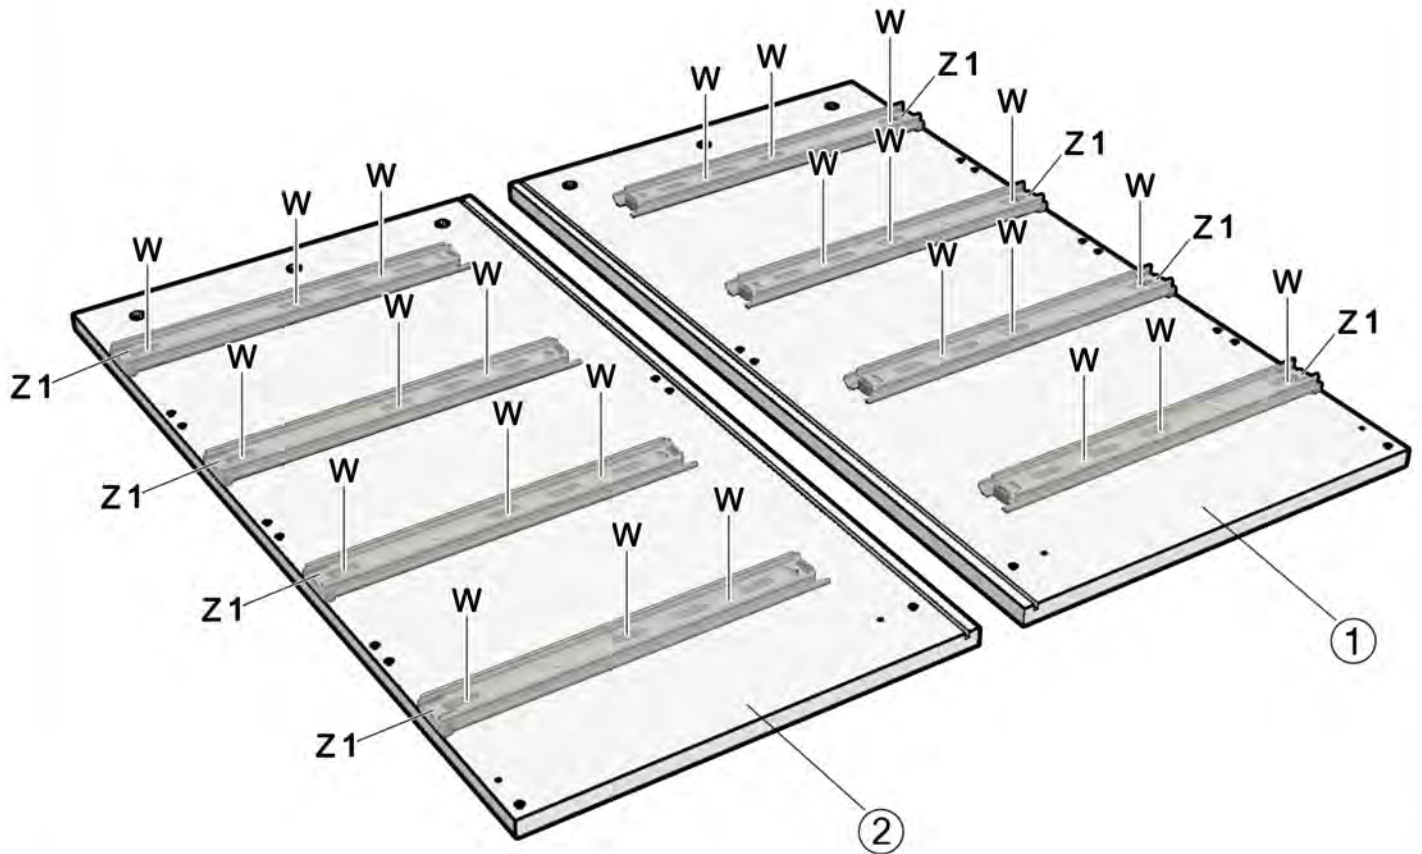

КОМОД СЕЛЕНА ЕКО

Z2

W

4.2X13