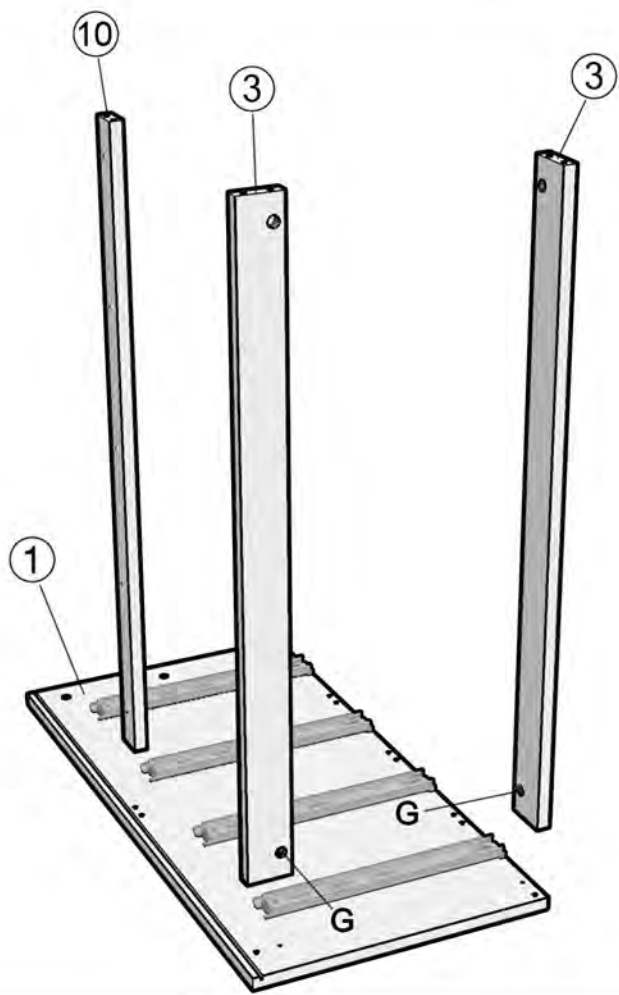

КОМОД СЕЛЕНА ЕКО

Z2

W

4.2X13