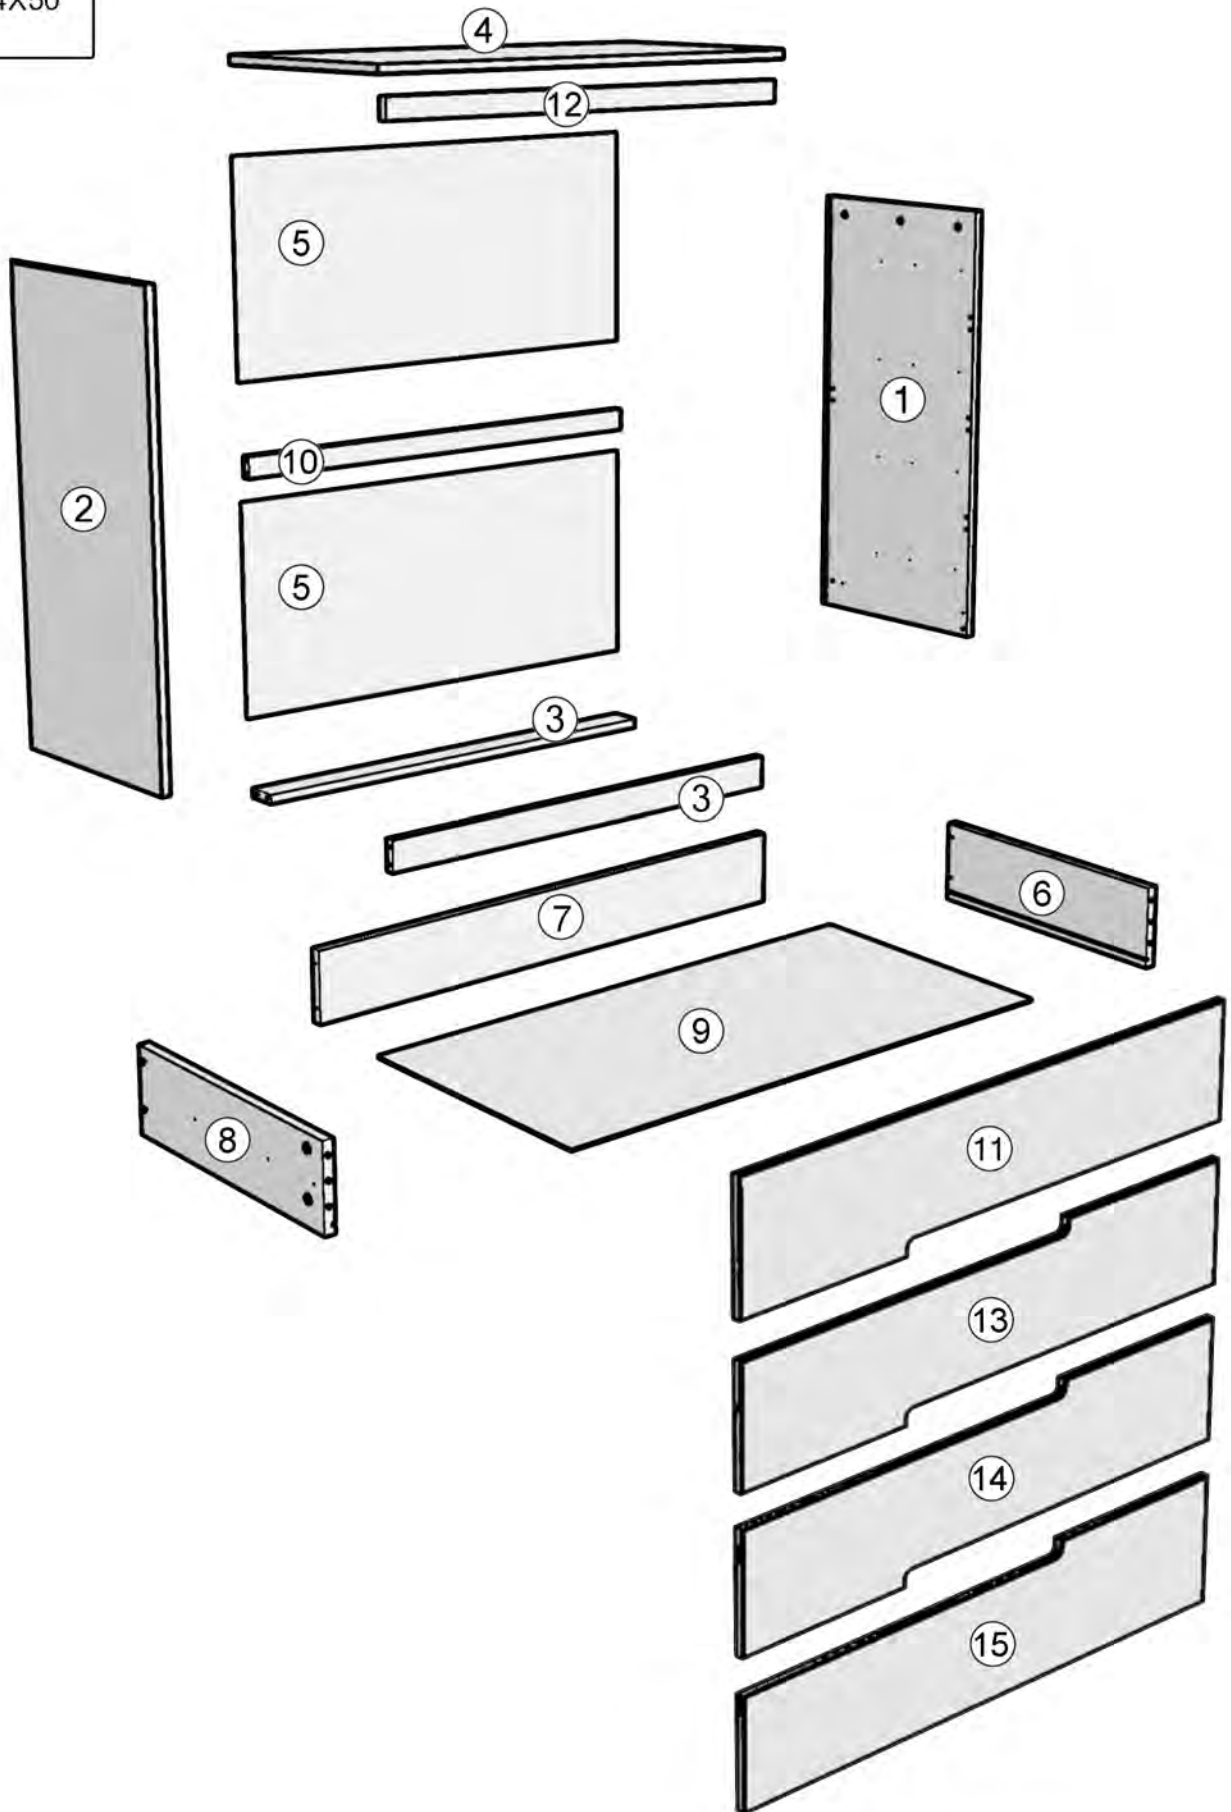

КОМОД СЕЛЕНА ЕКО

Z2

W

4.2X13