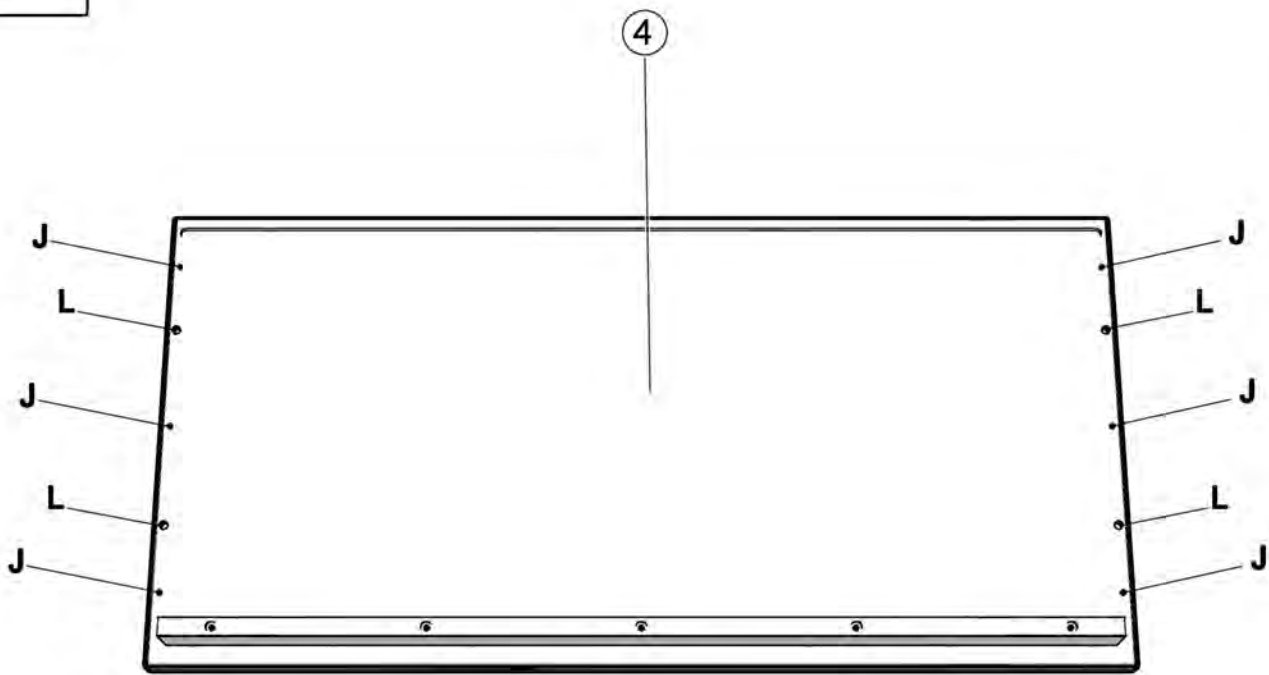

КОМОД СЕЛЕНА ЕКО

Z2

W

4.2X13