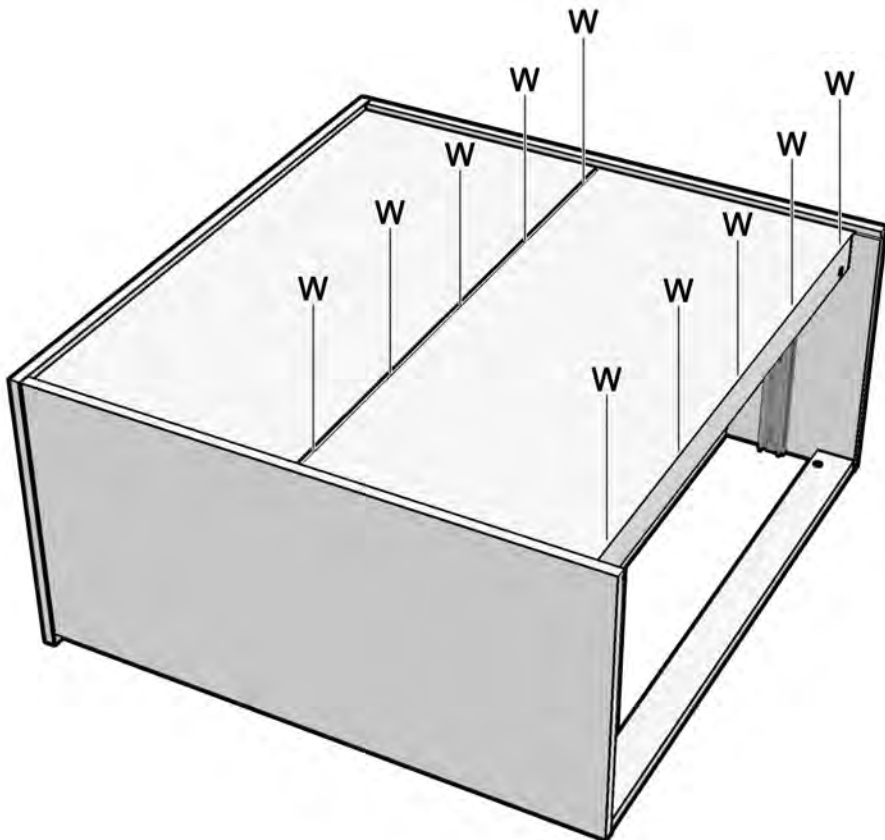

КОМОД СЕЛЕНА ЕКО

Z2

W

4.2X13