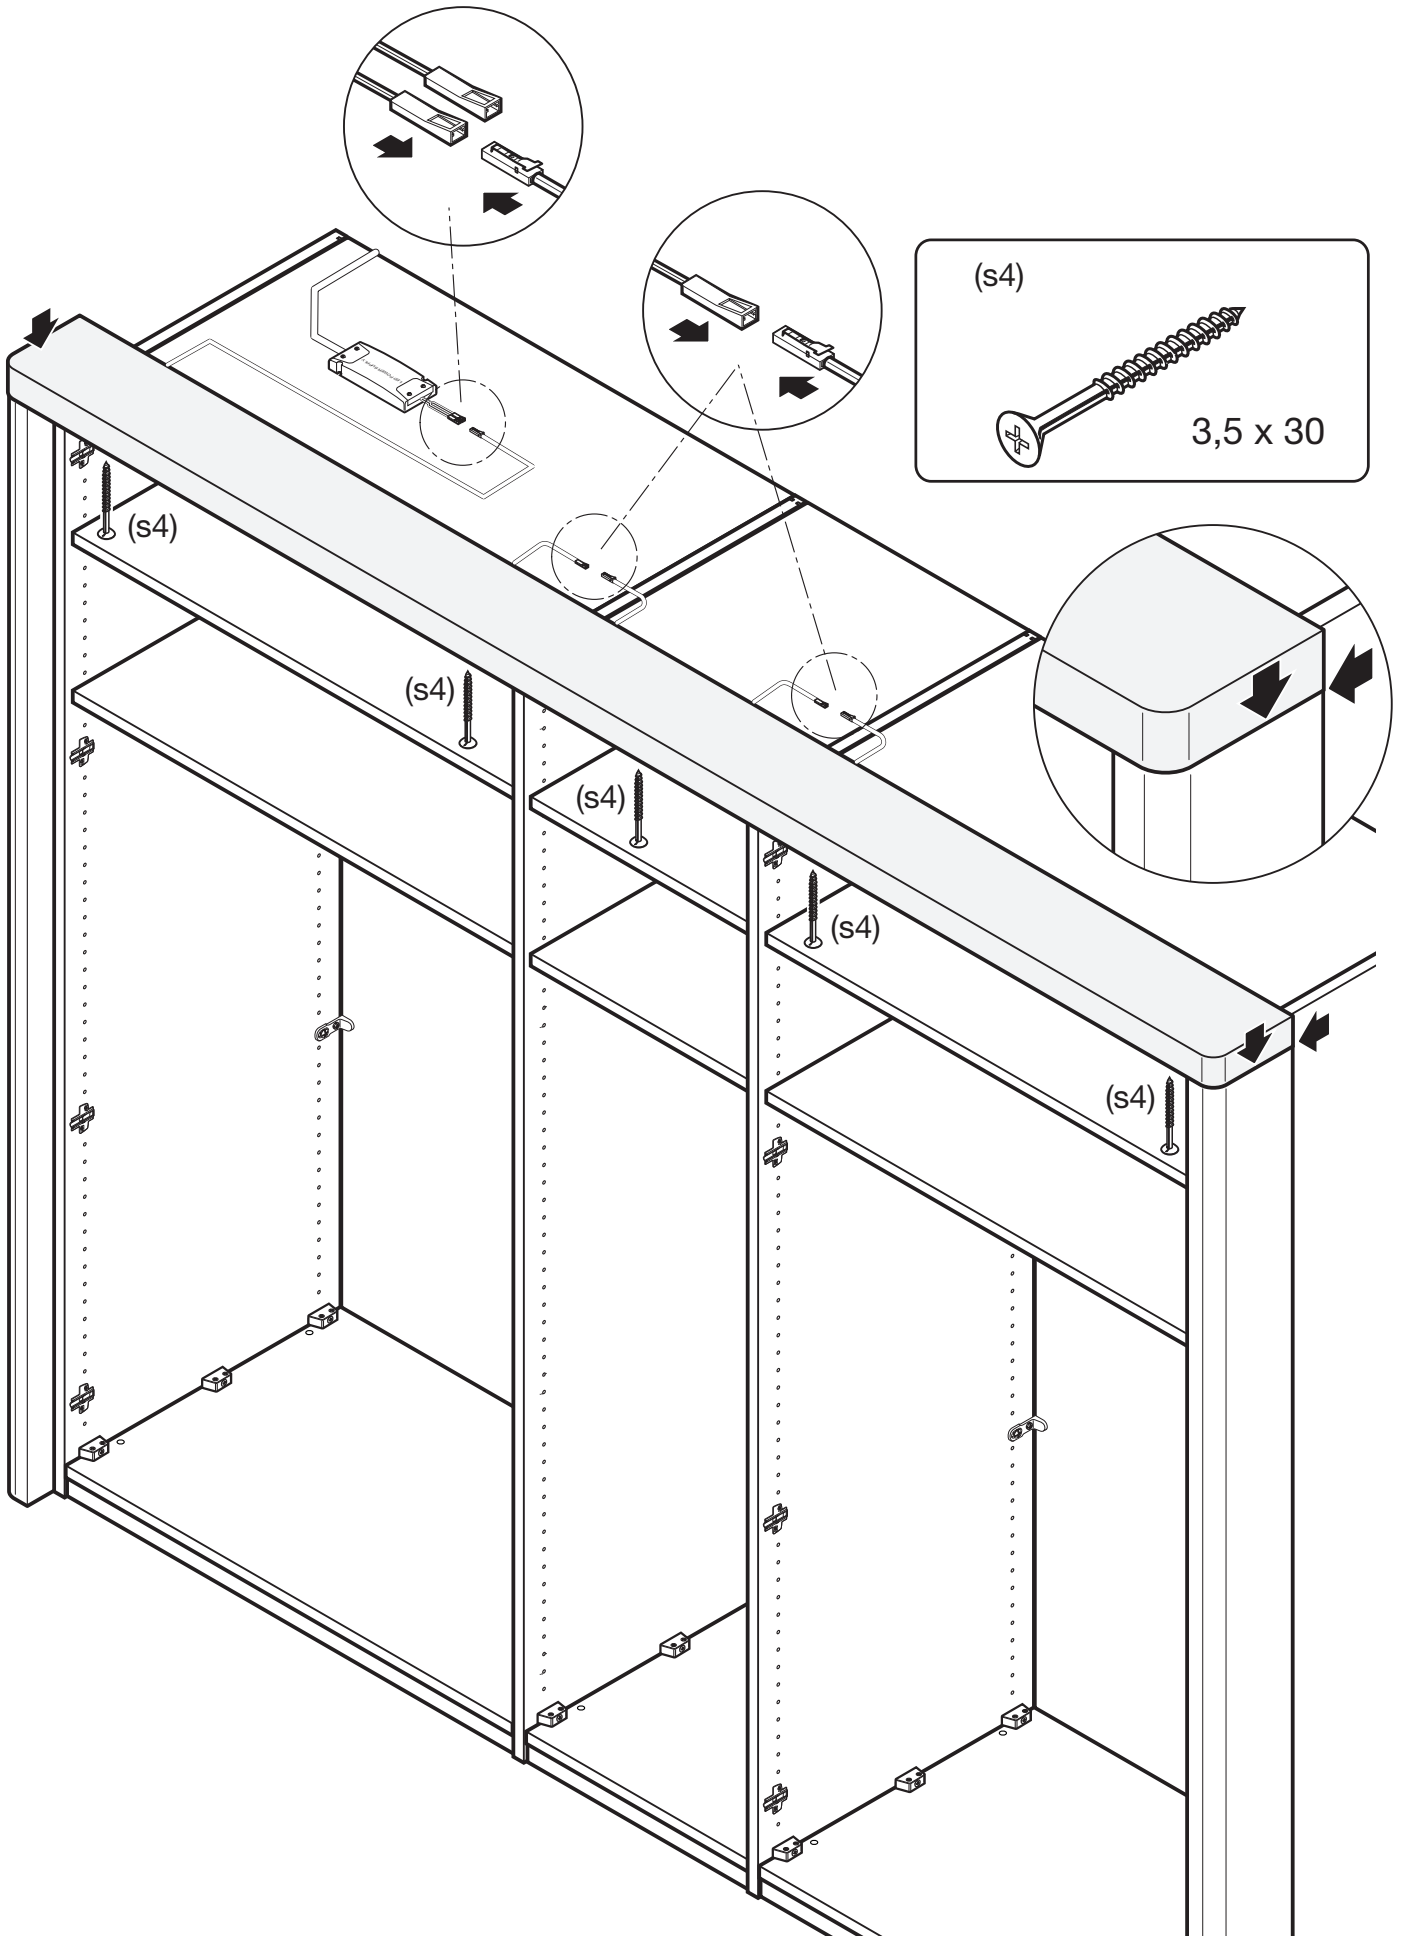

Шафа Глорія

(s4)

3,5 x 30

10

12