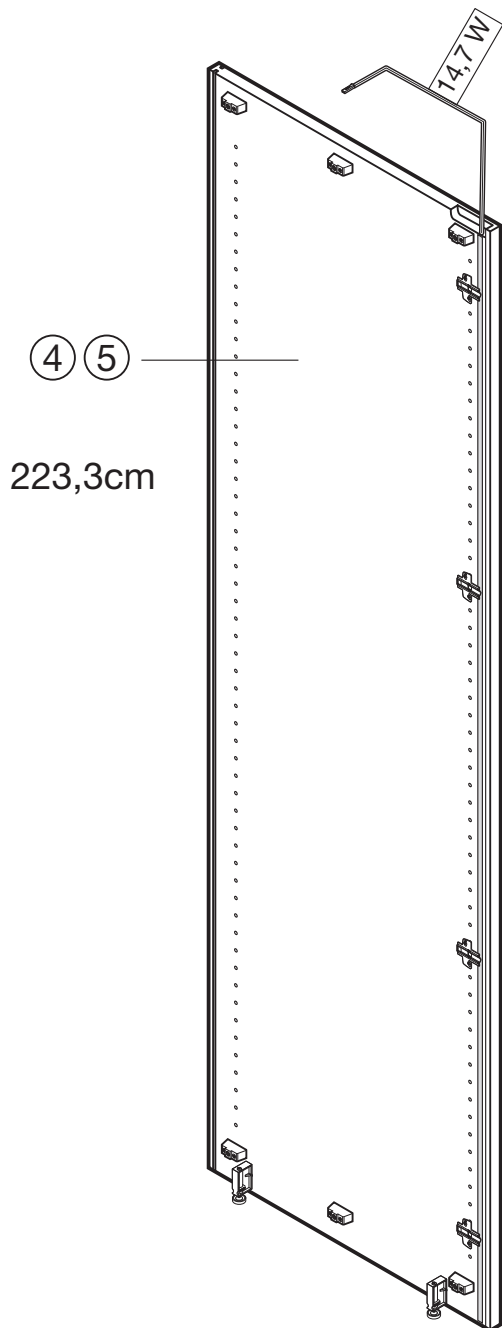

Шафа Глорія

(s4)

3,5 x 30

10

12