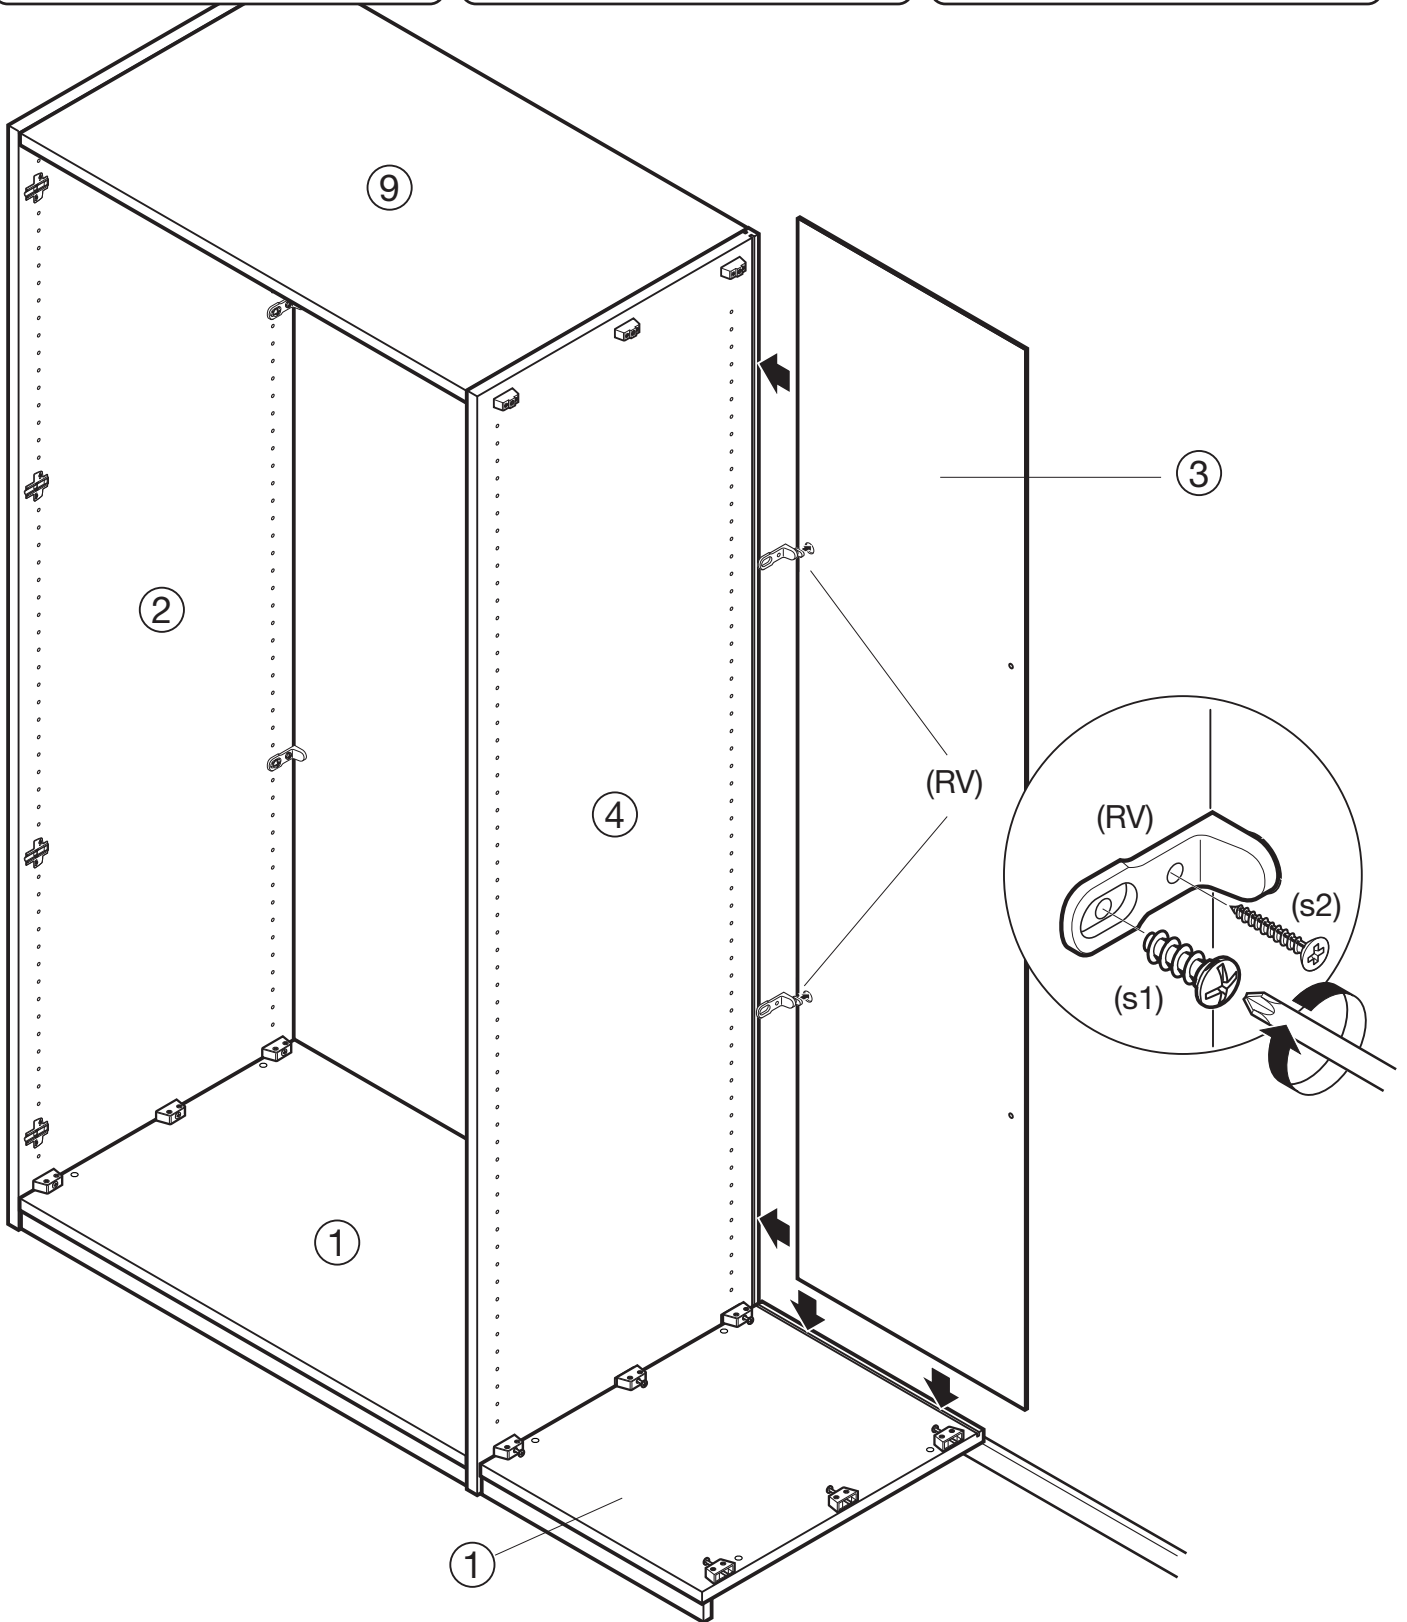

Шафа Глорія

(s4)

3,5 x 30

10

12