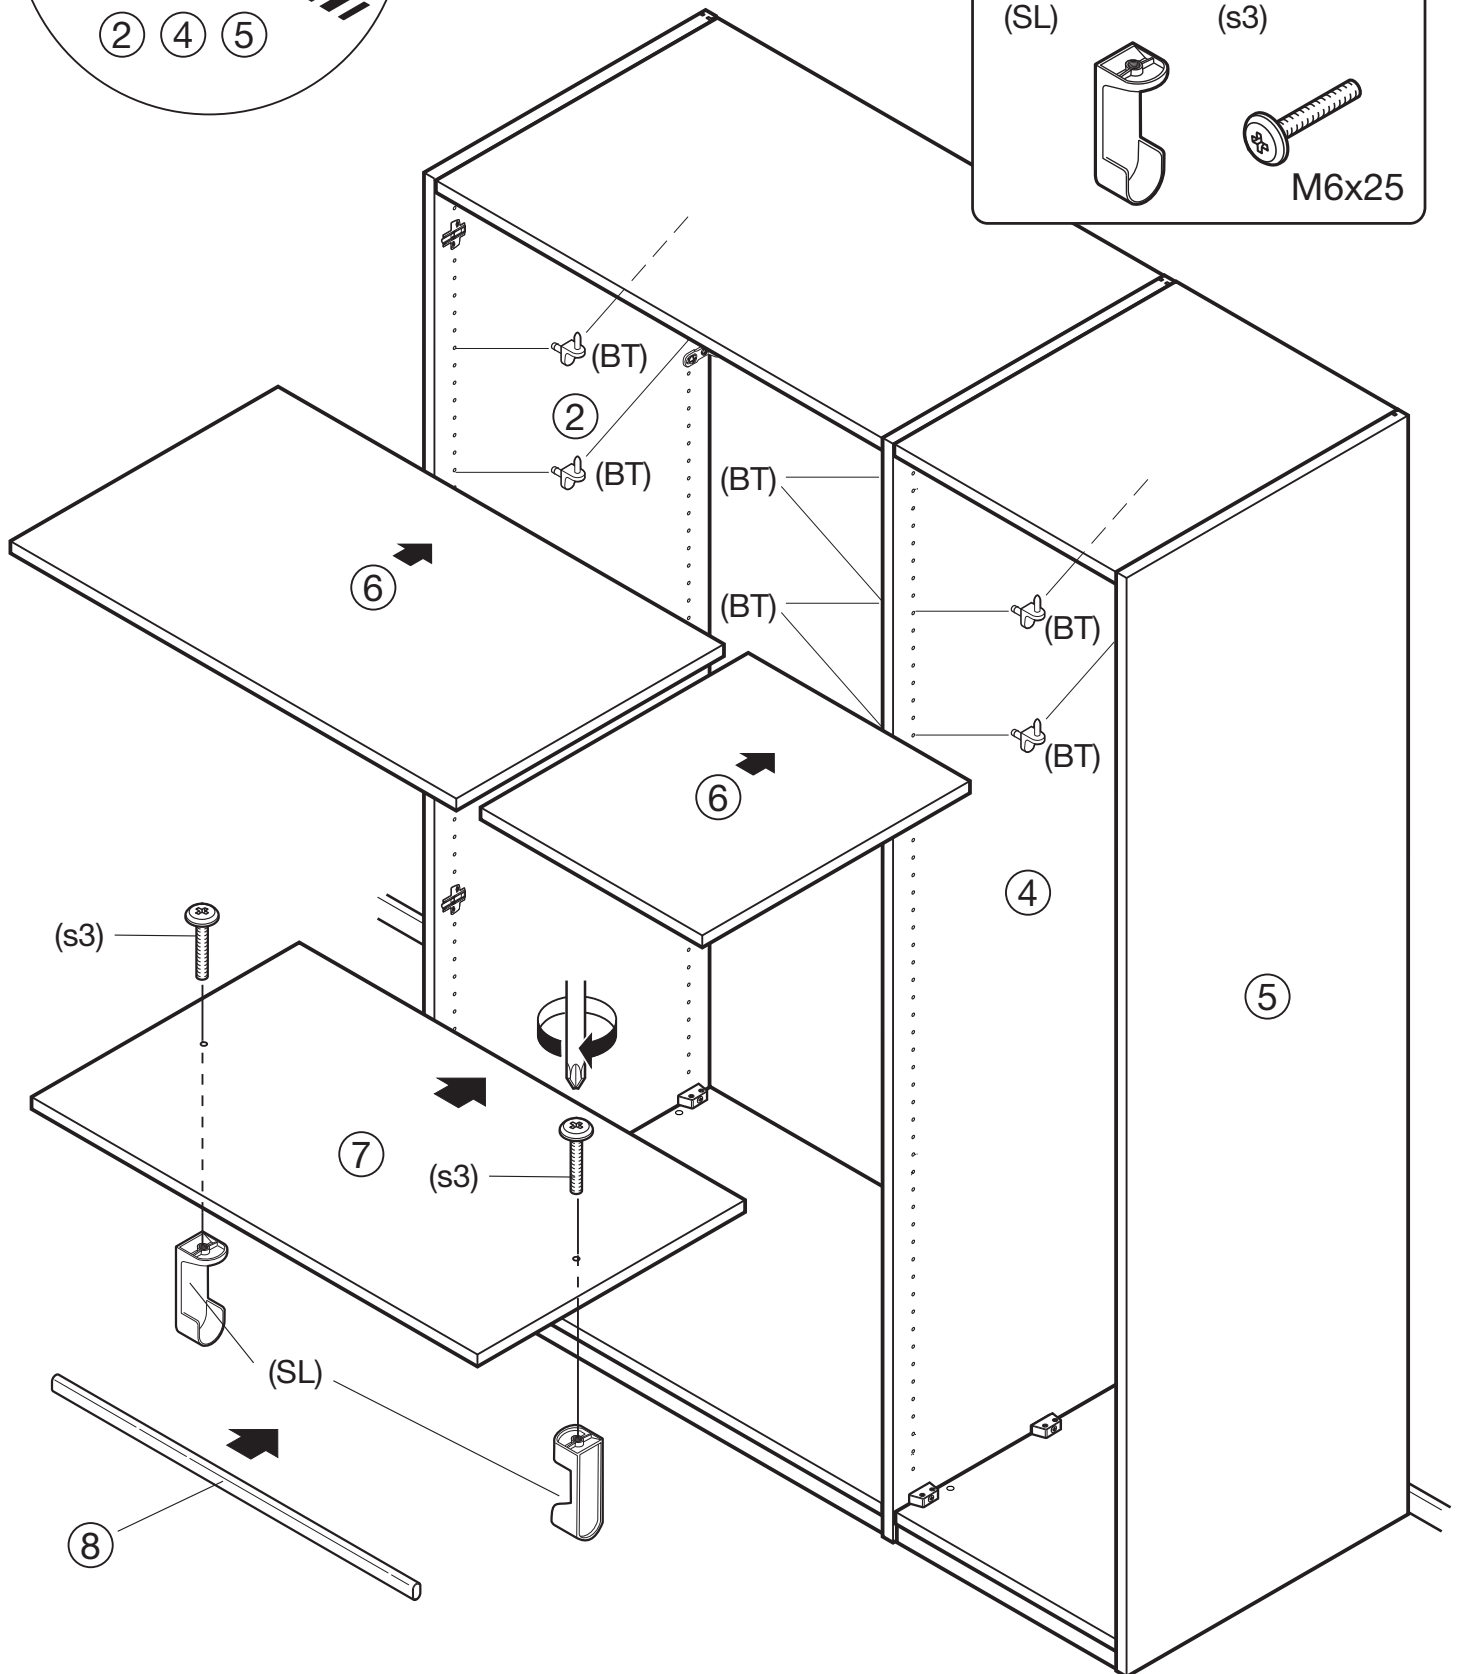

Шафа Глорія

(s4)

3,5 x 30

10

12