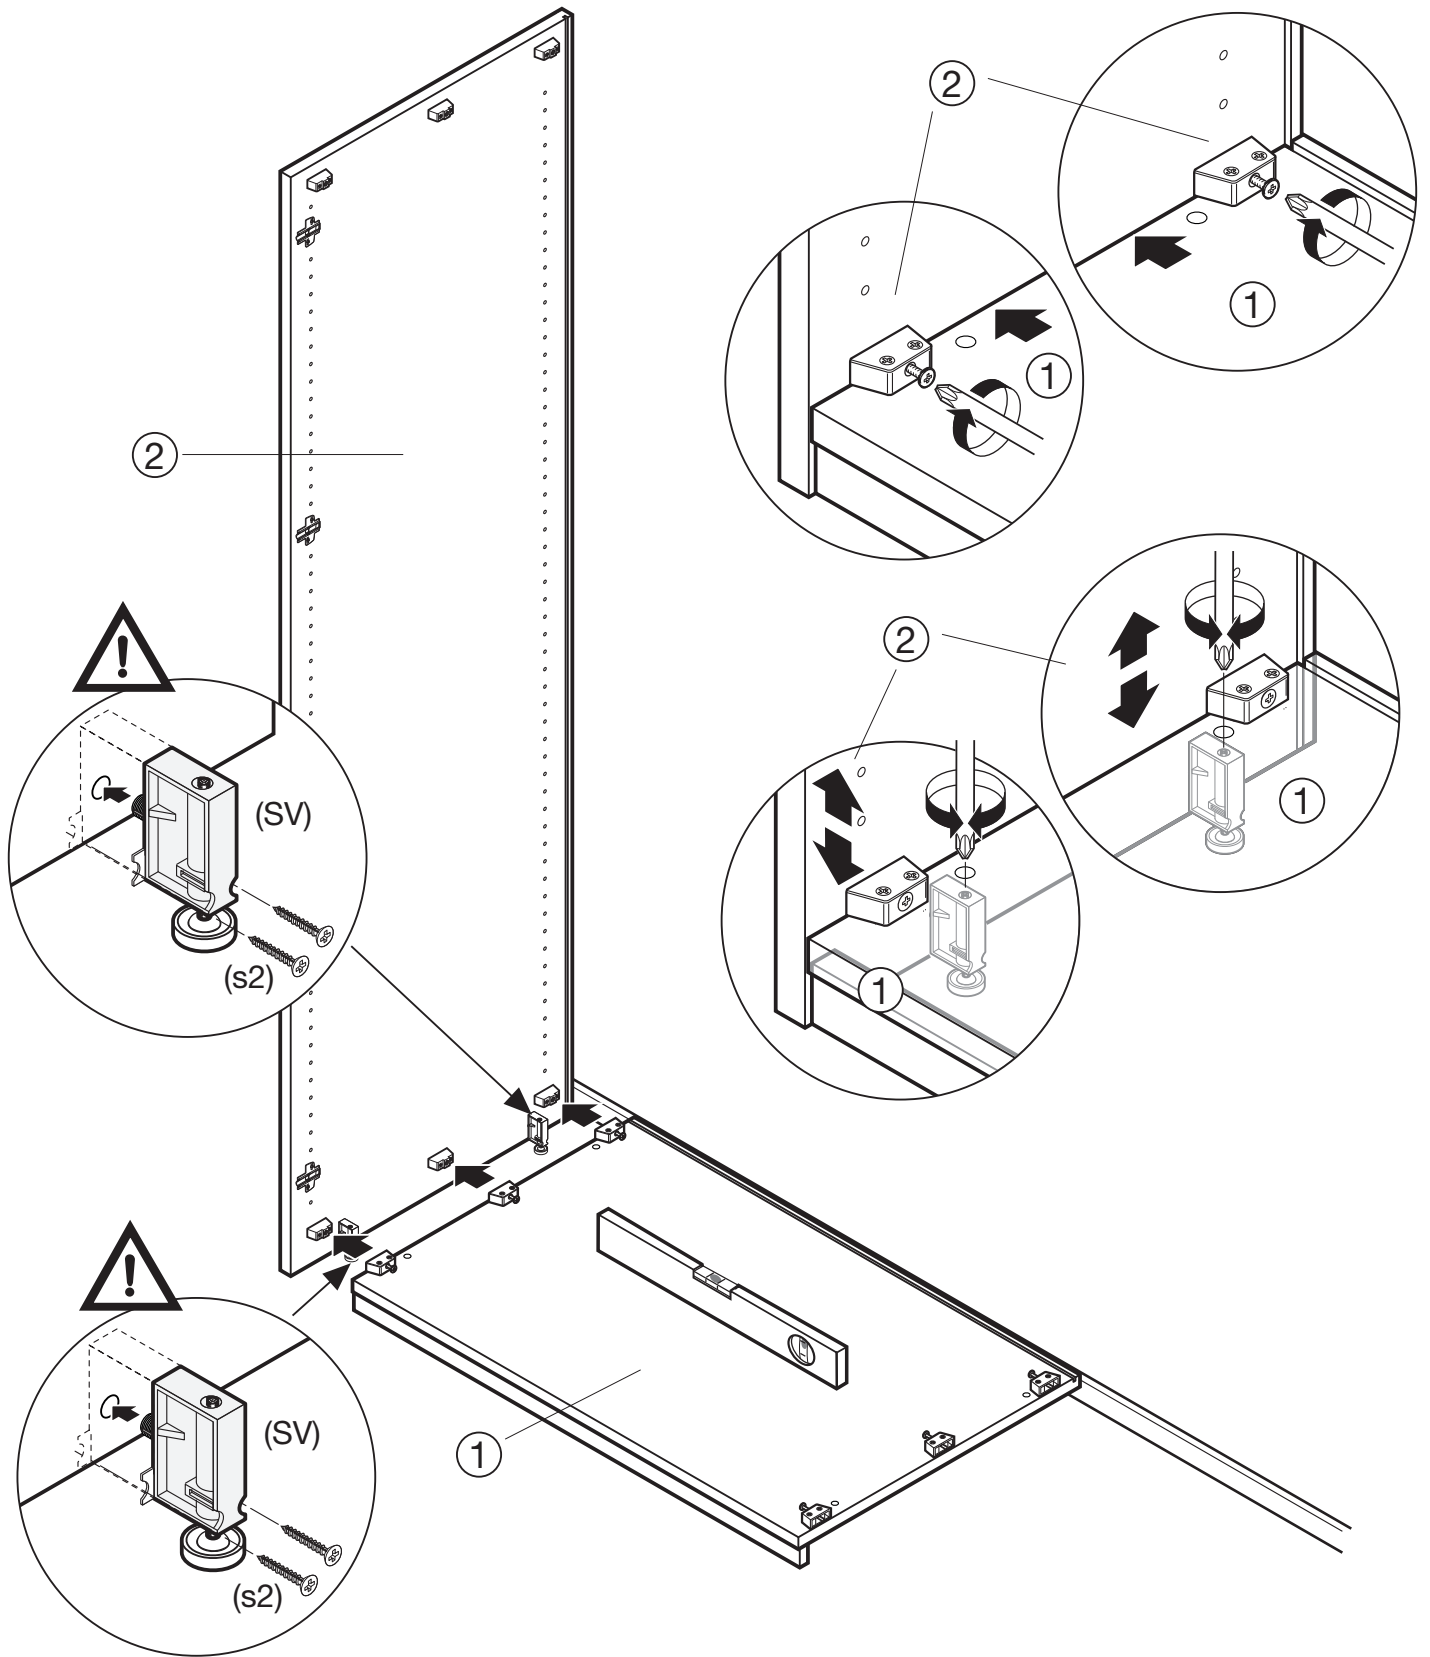

Шафа Глорія

(s4)

3,5 x 30

10

12