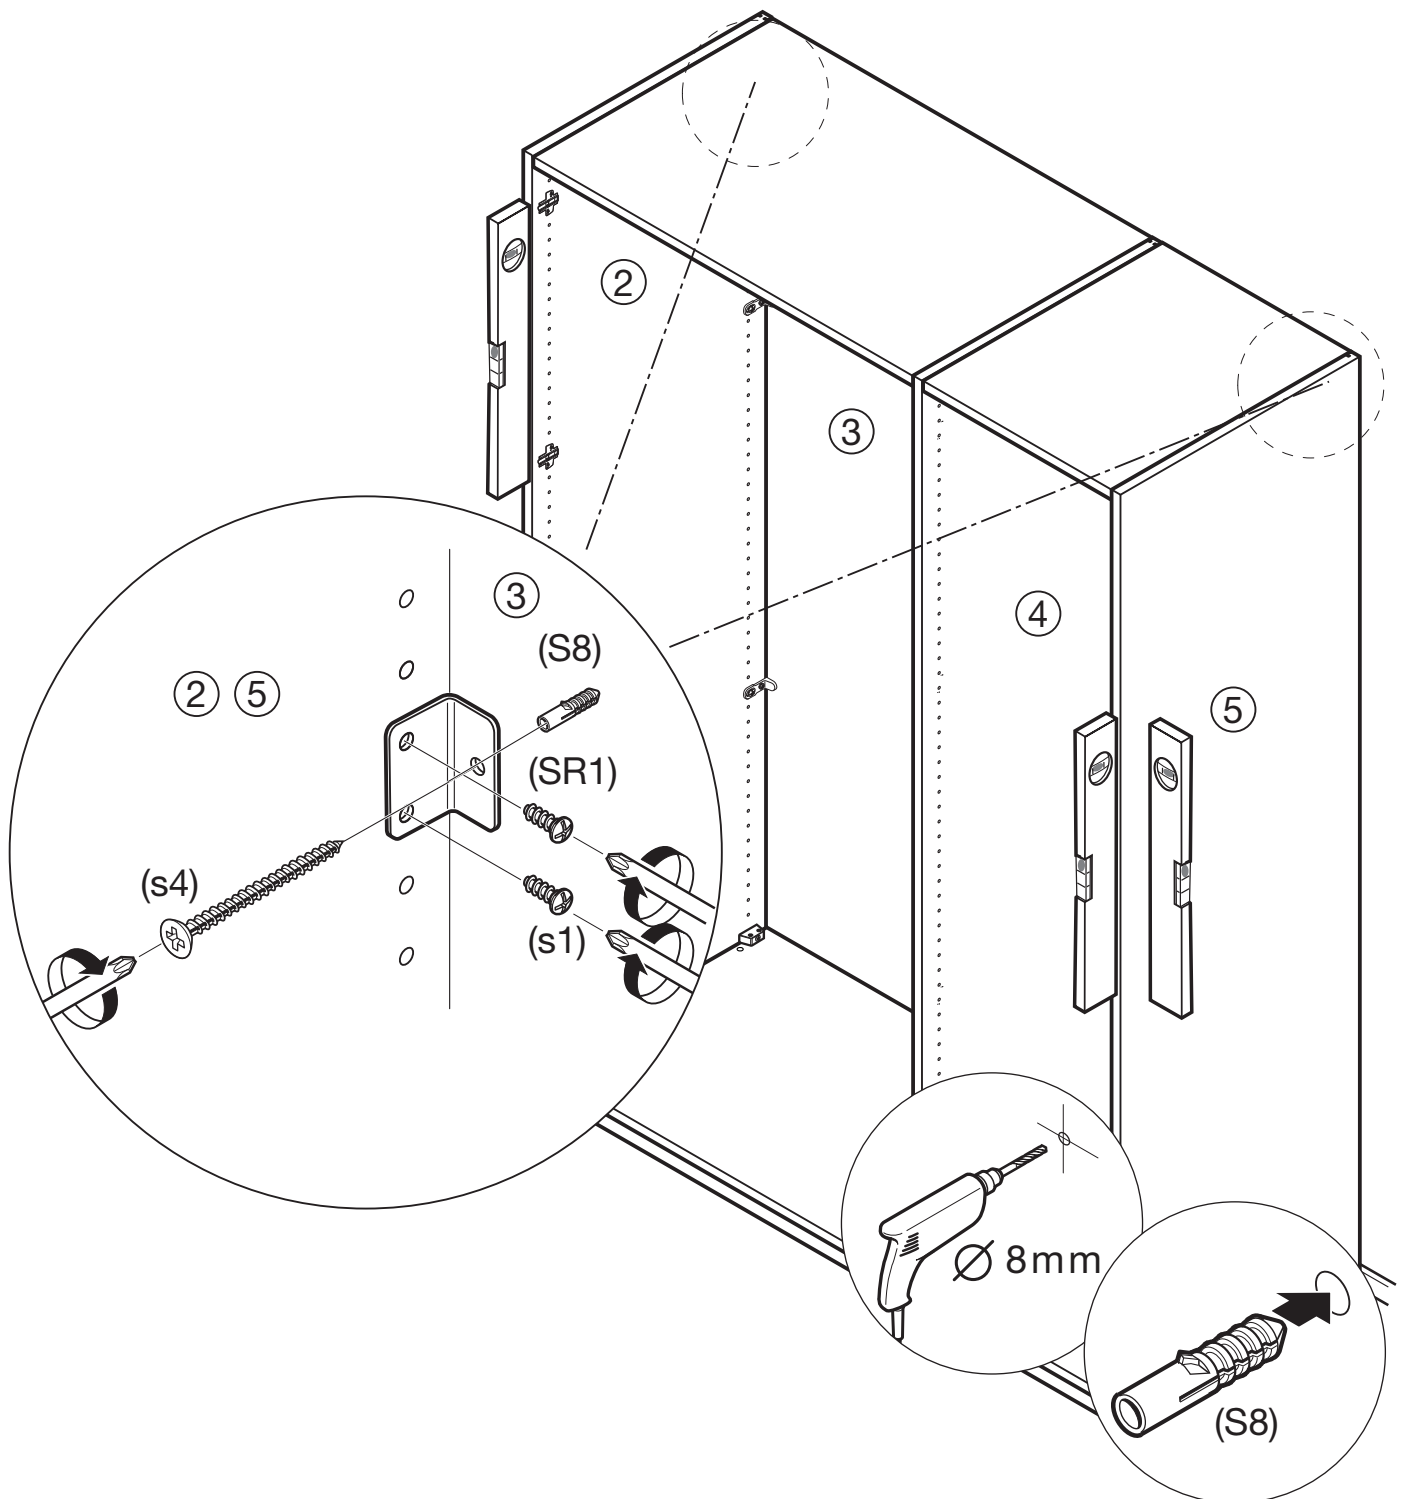

Шафа Глорія

(s4)

3,5 x 30

10

12