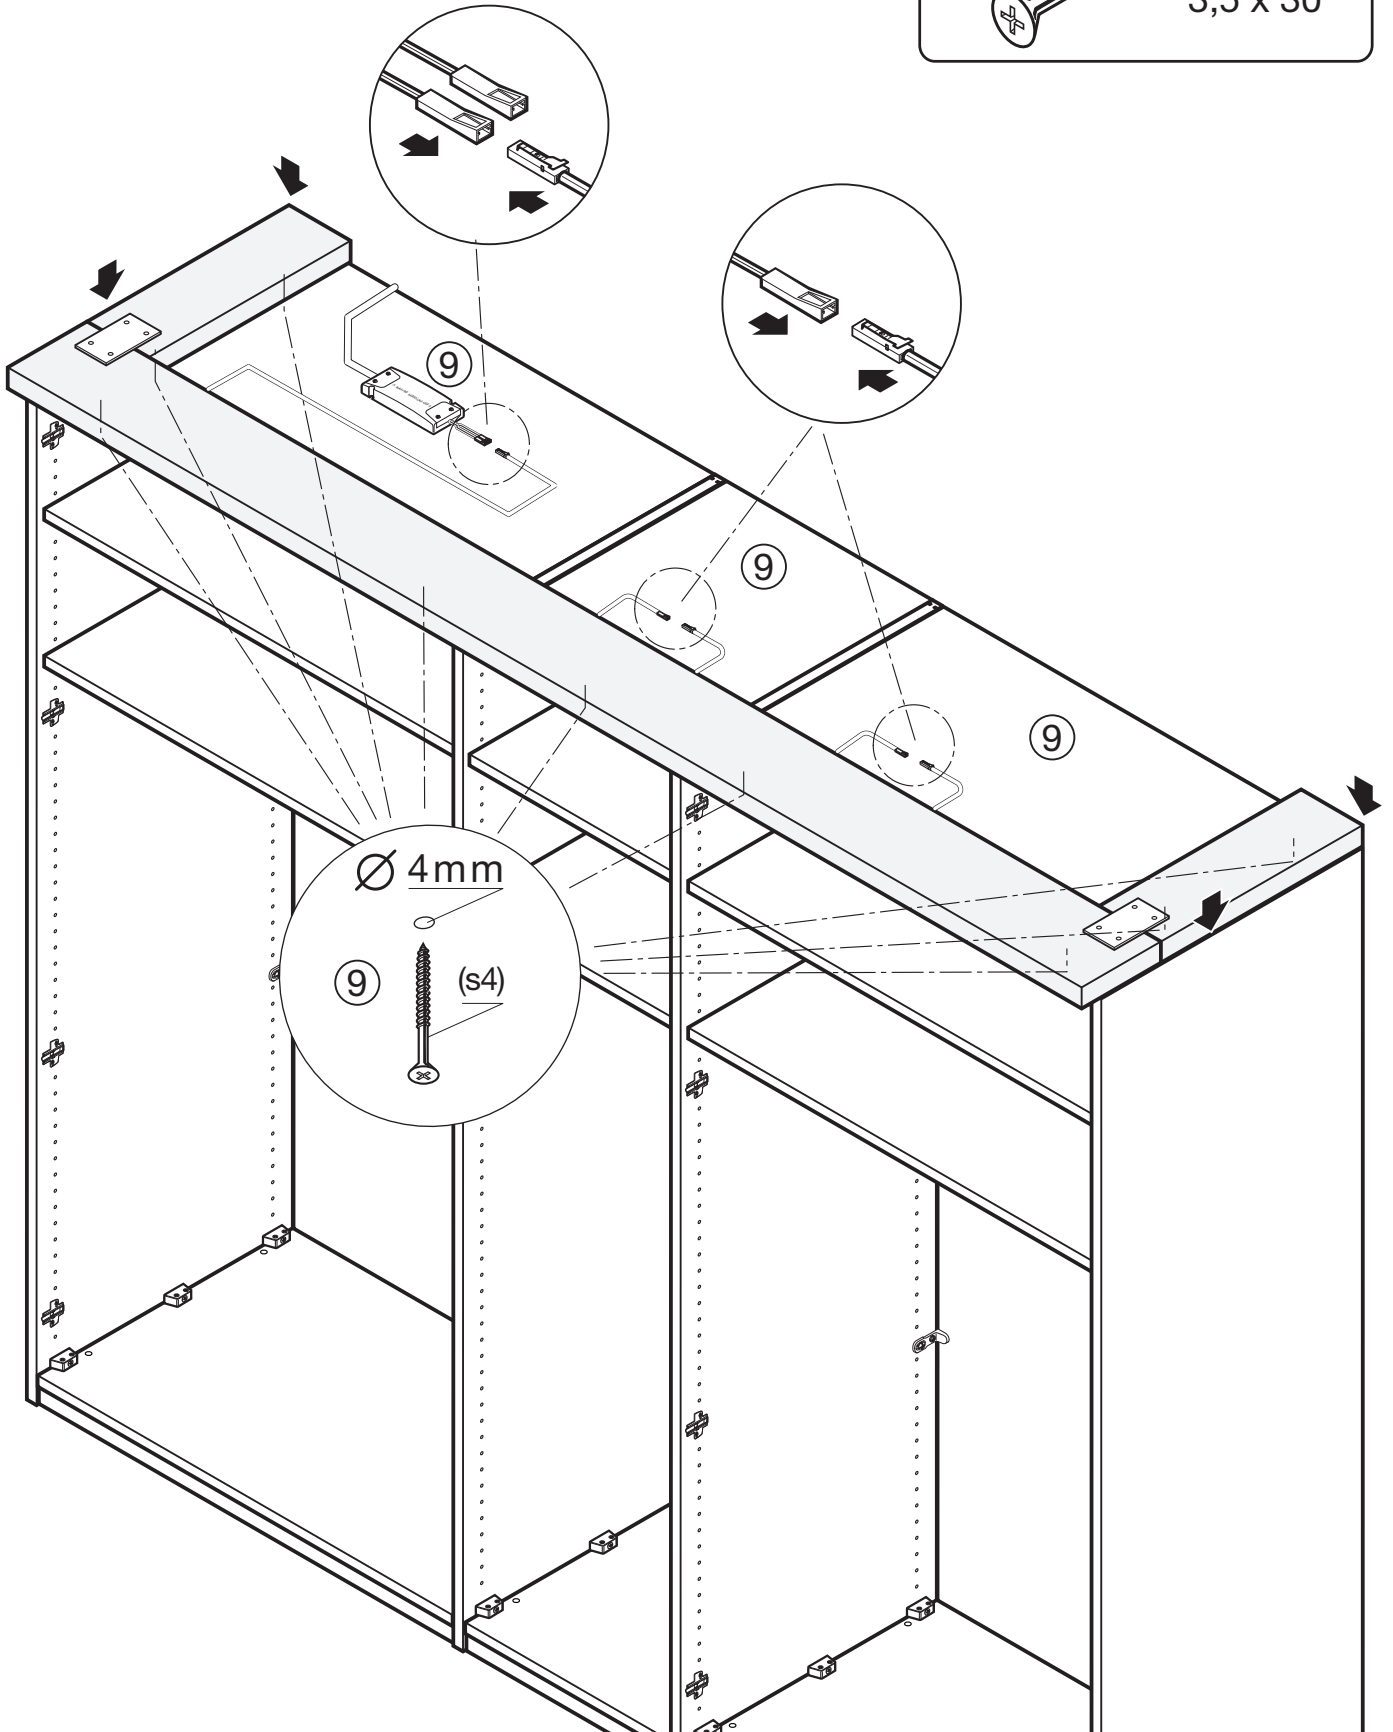

Шафа Глорія

(s4)

3,5 x 30

10

12