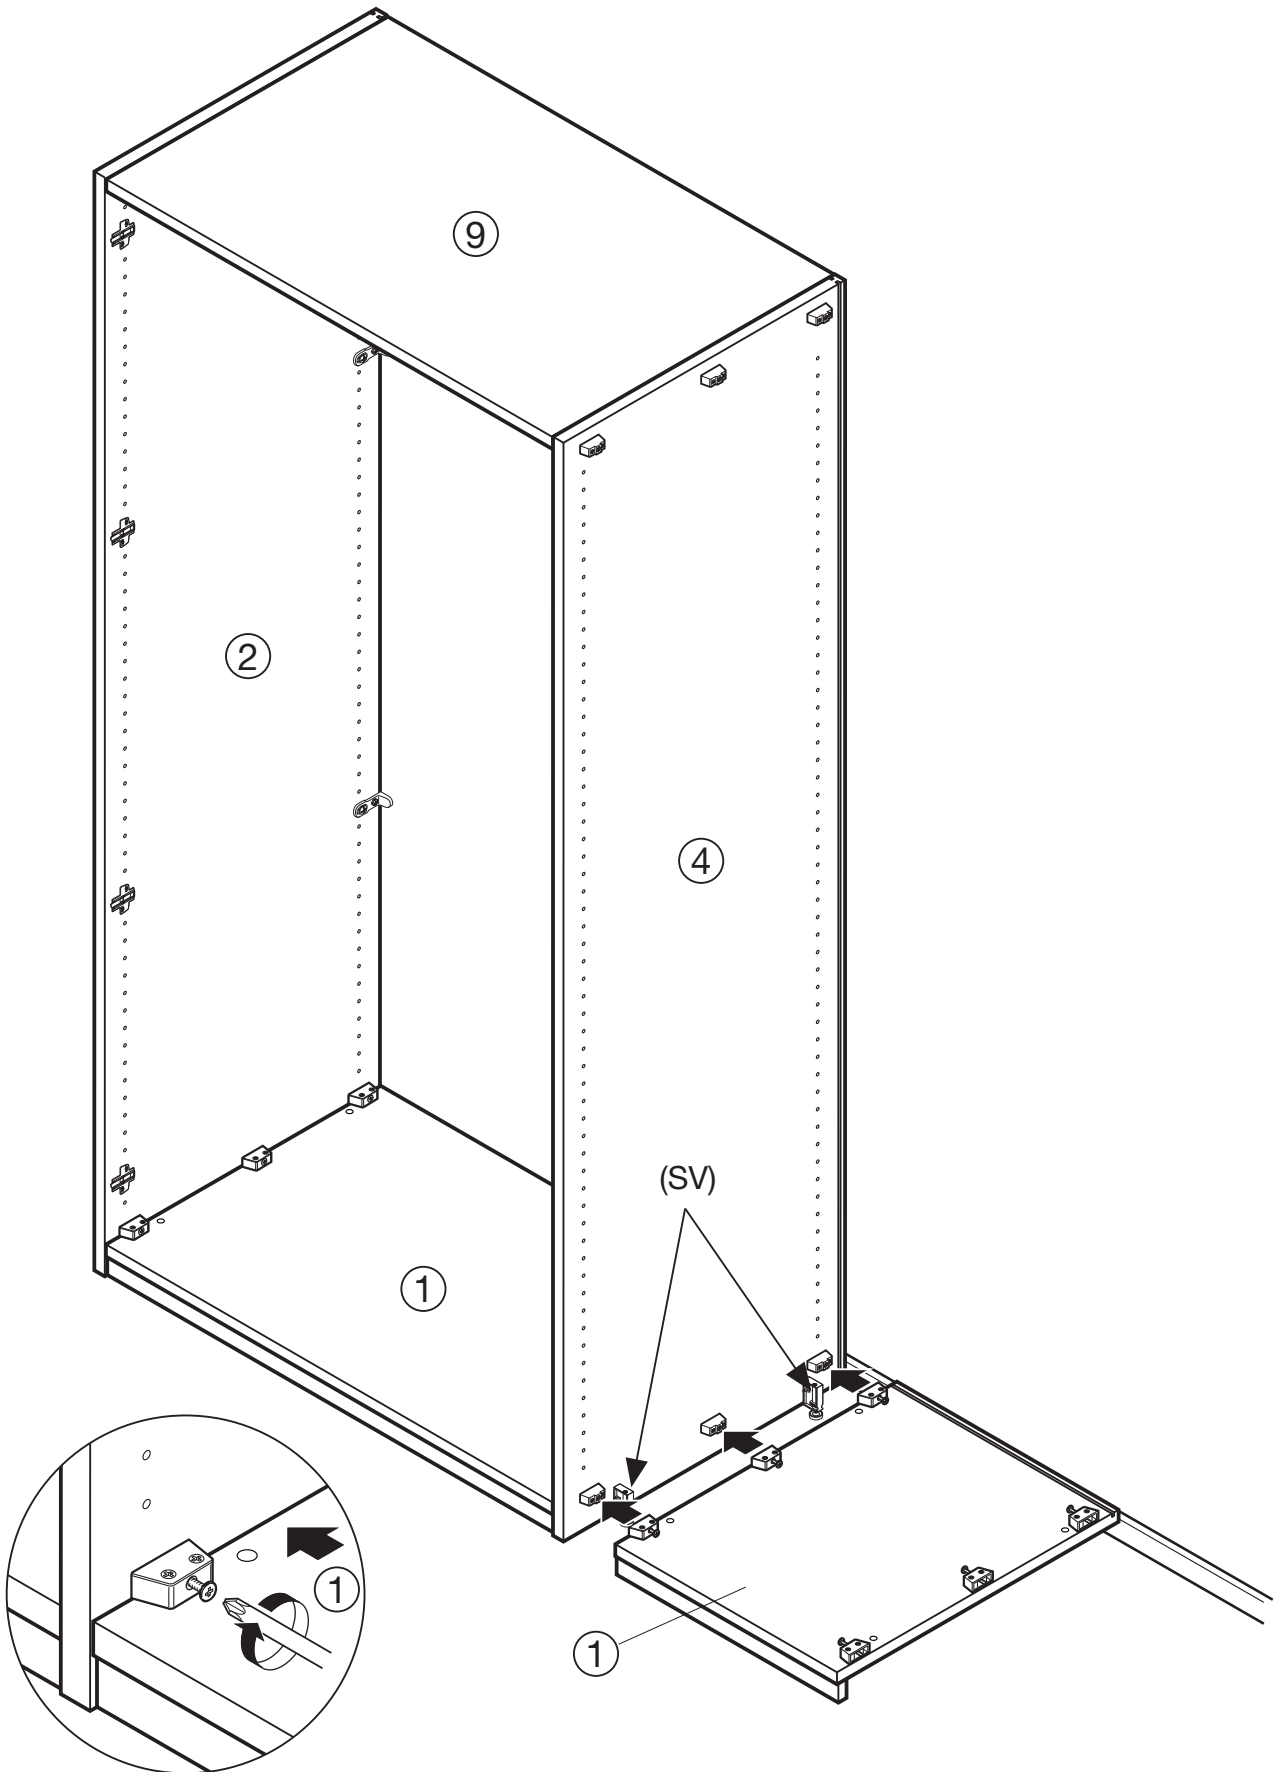

Шафа Глорія

(s4)

3,5 x 30

10

12