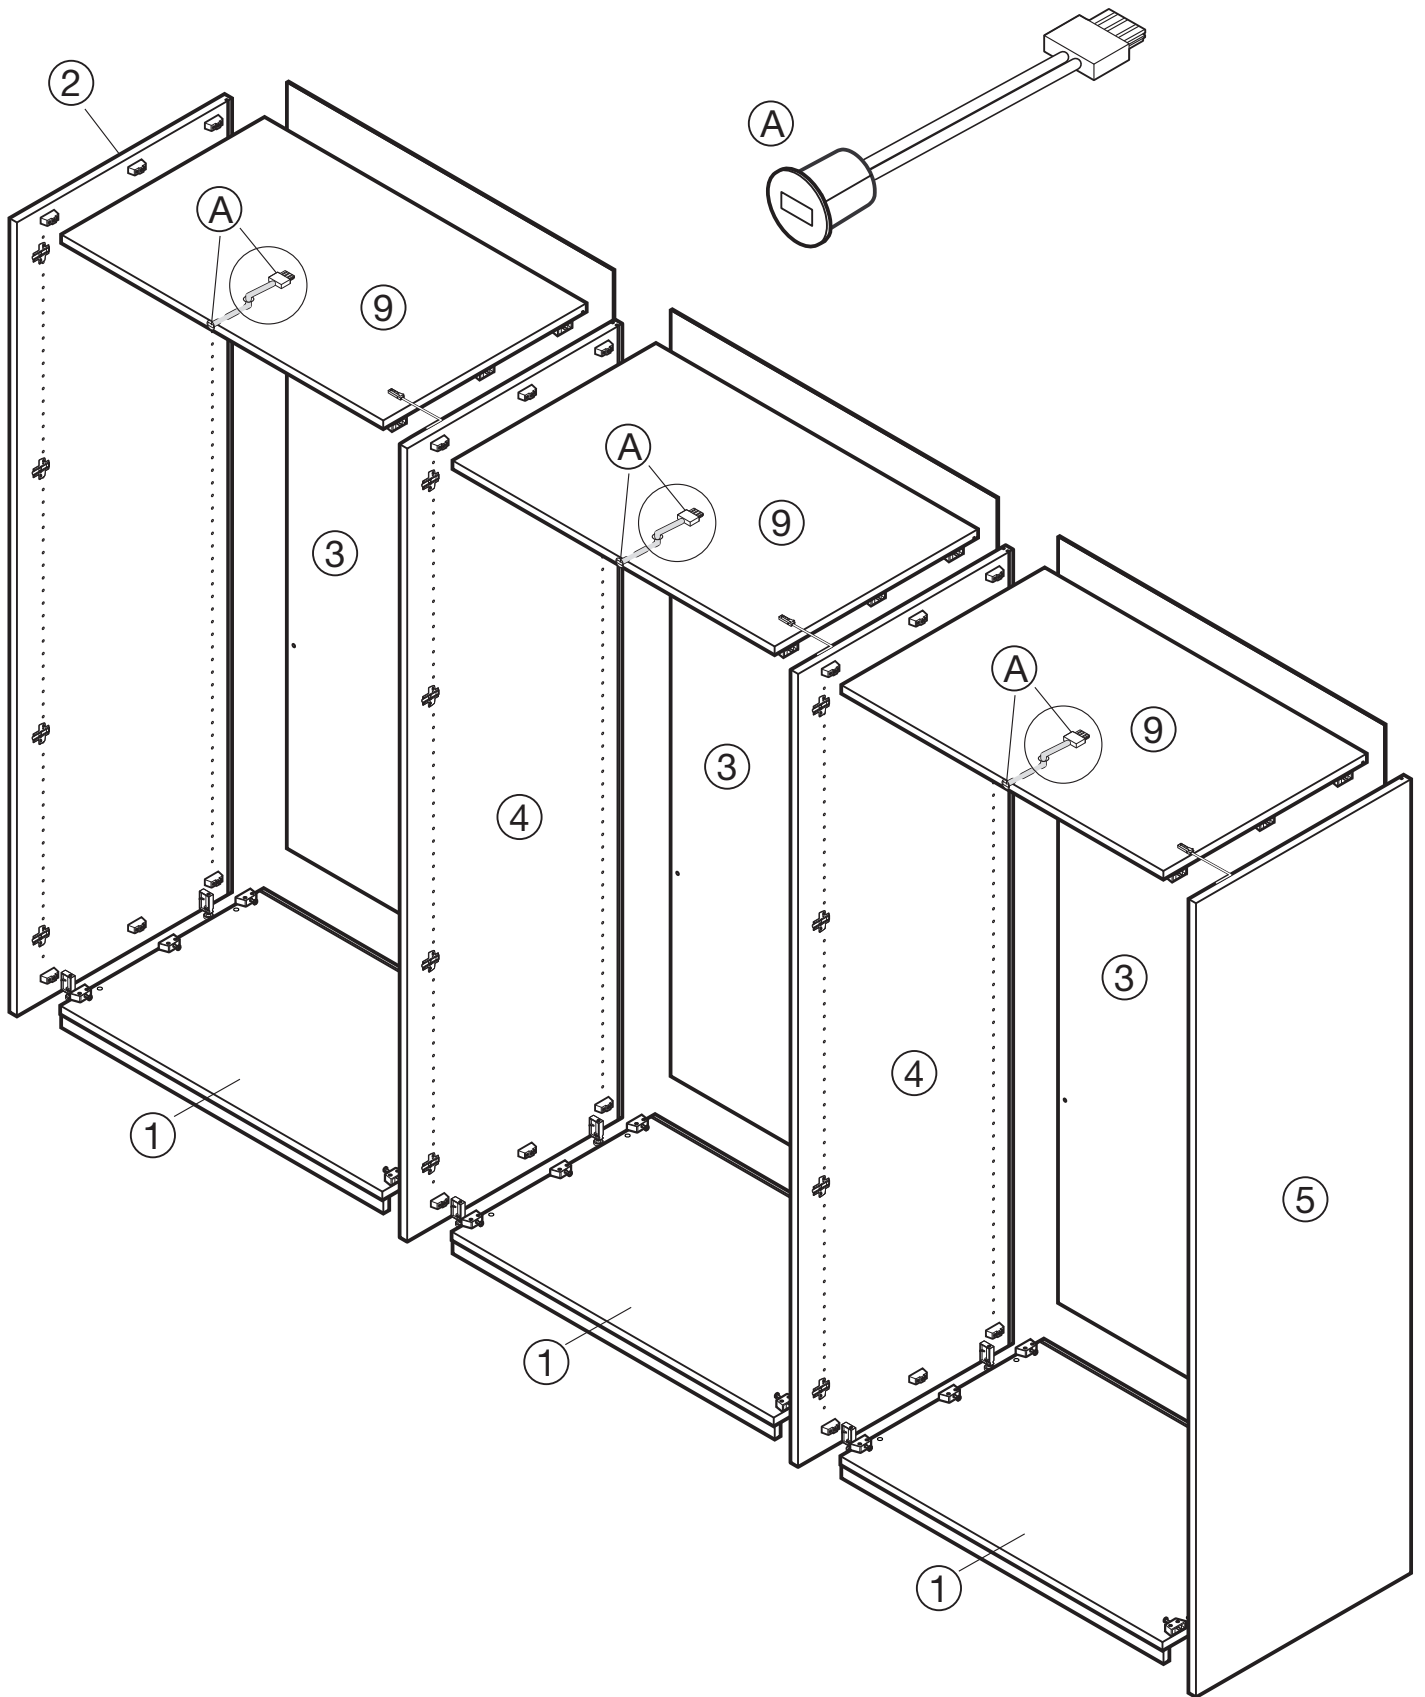

Шафа Глорія

(s4)

3,5 x 30

10

12