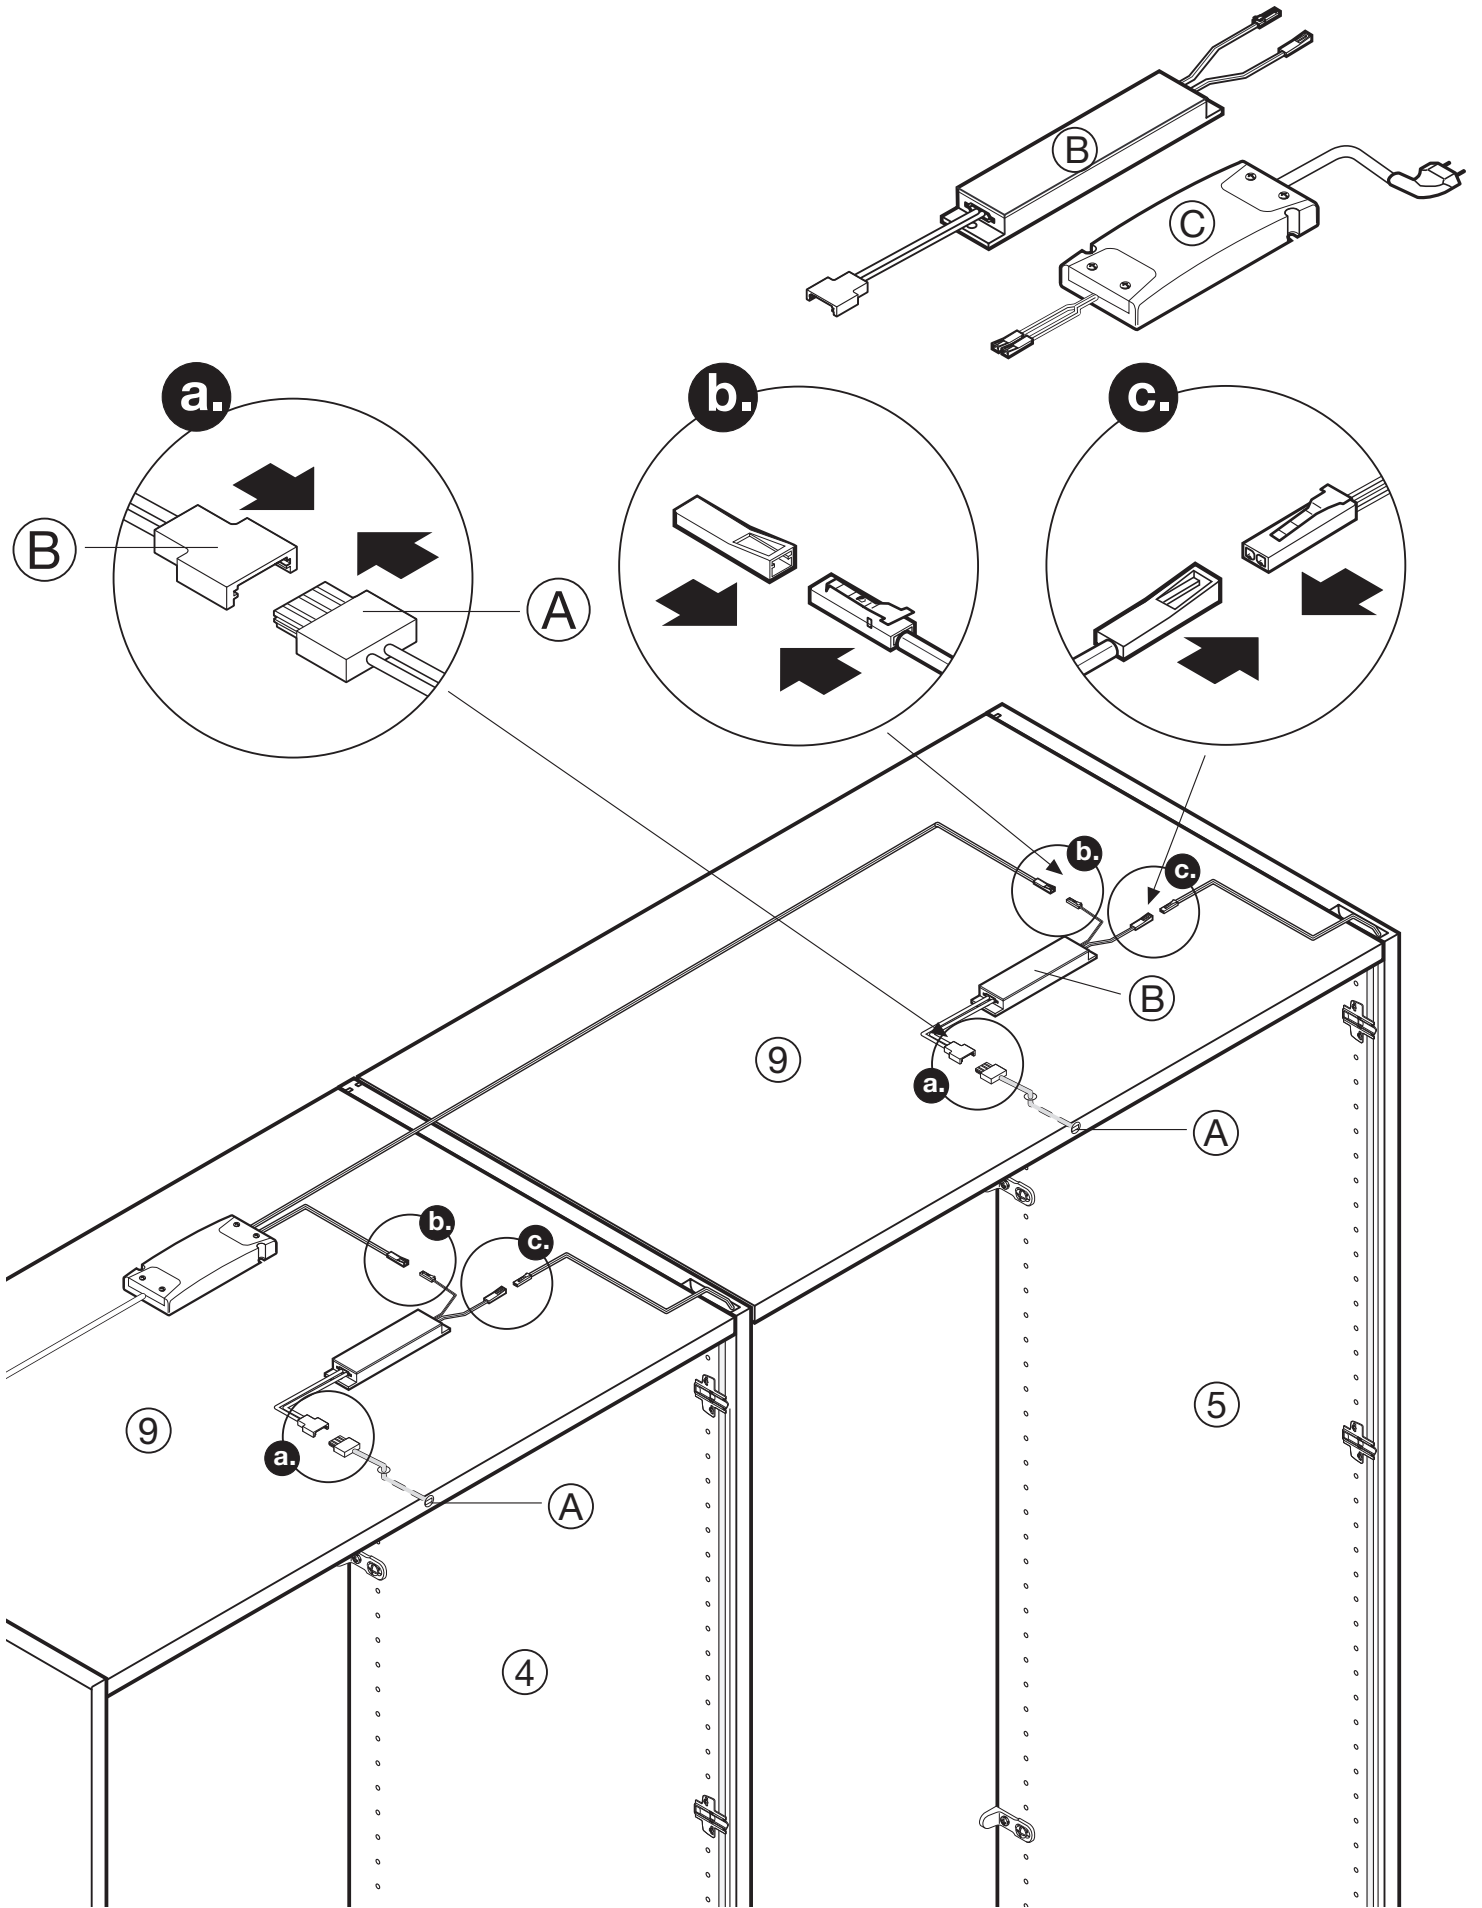

Шафа Глорія

(s4)

3,5 x 30

10

12