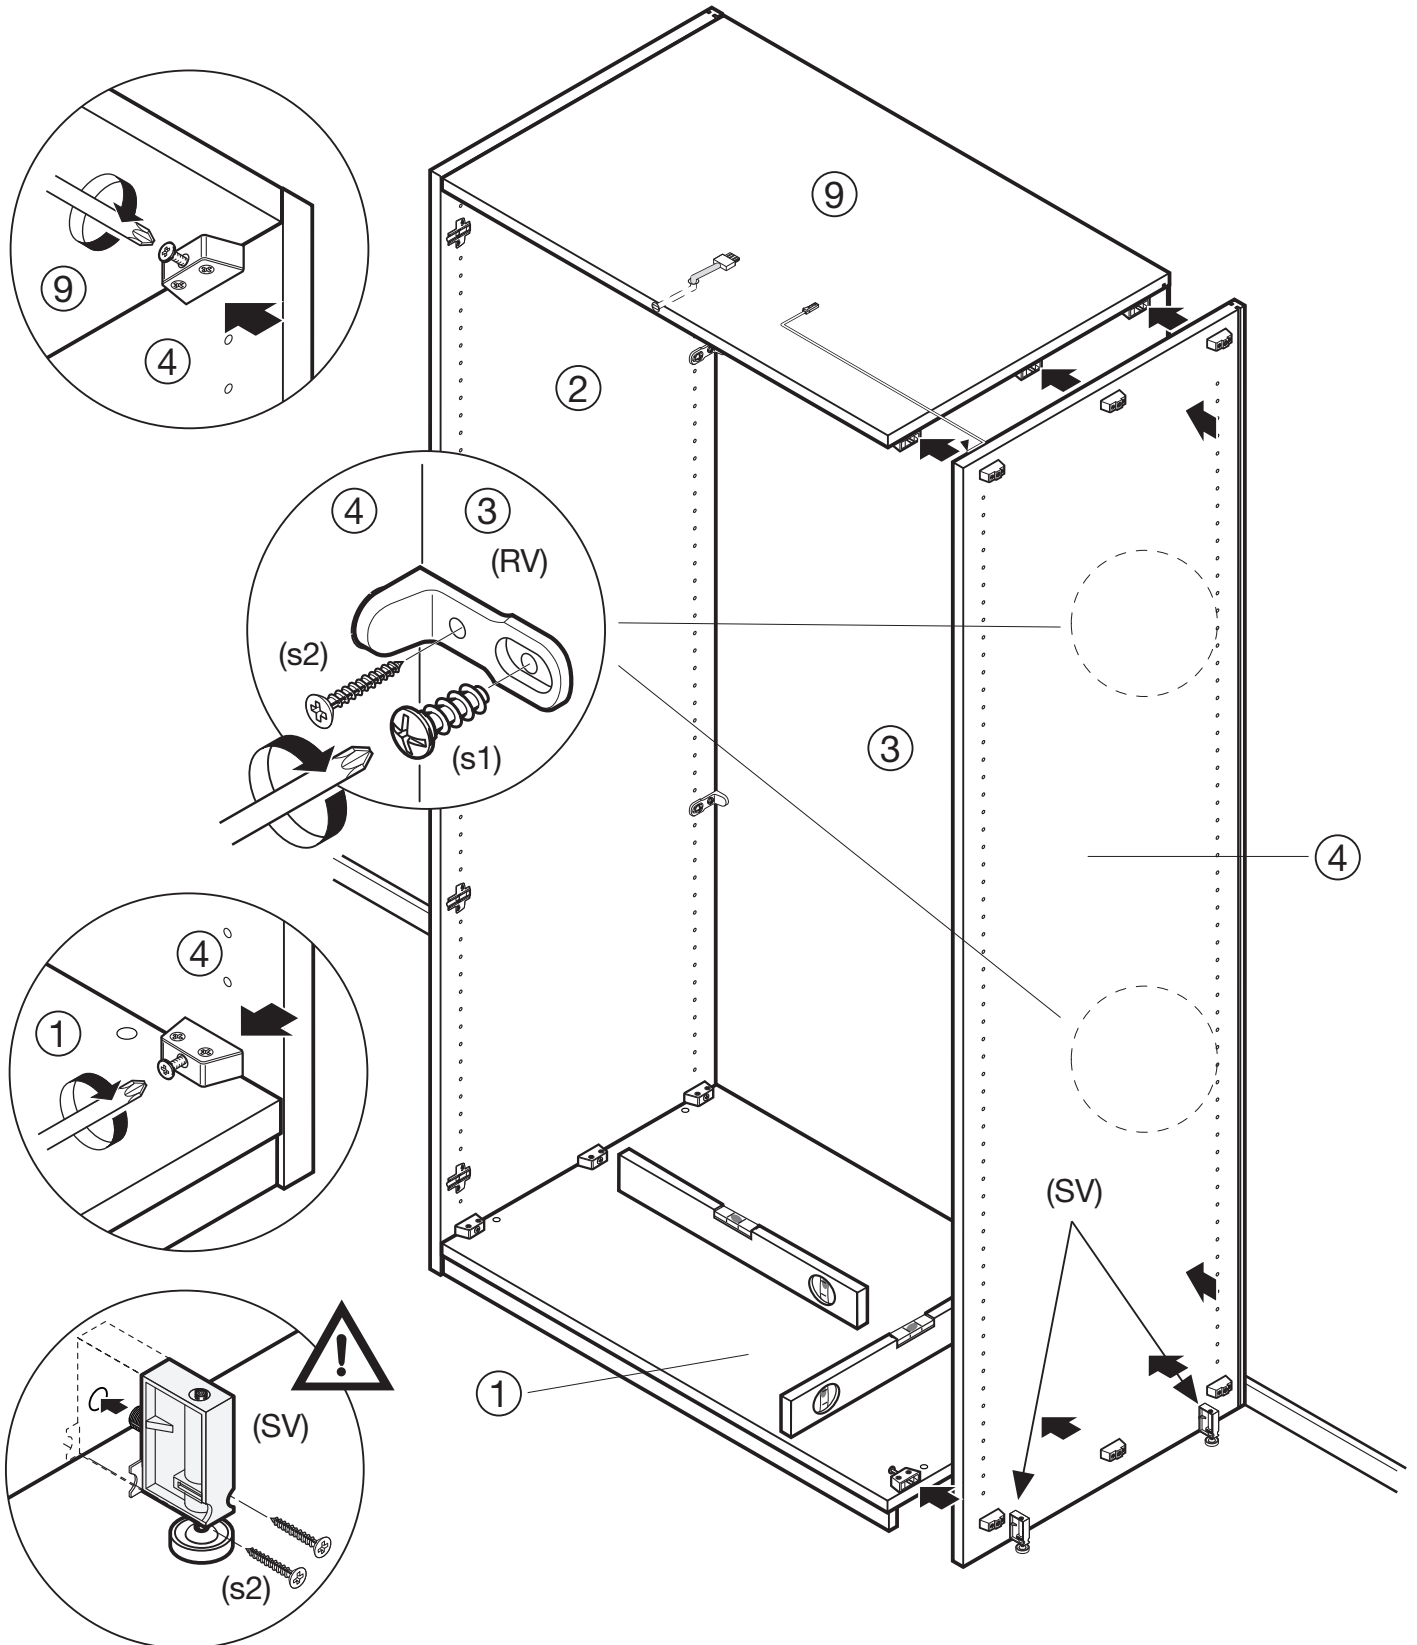

Шафа Глорія

(s4)

3,5 x 30

10

12