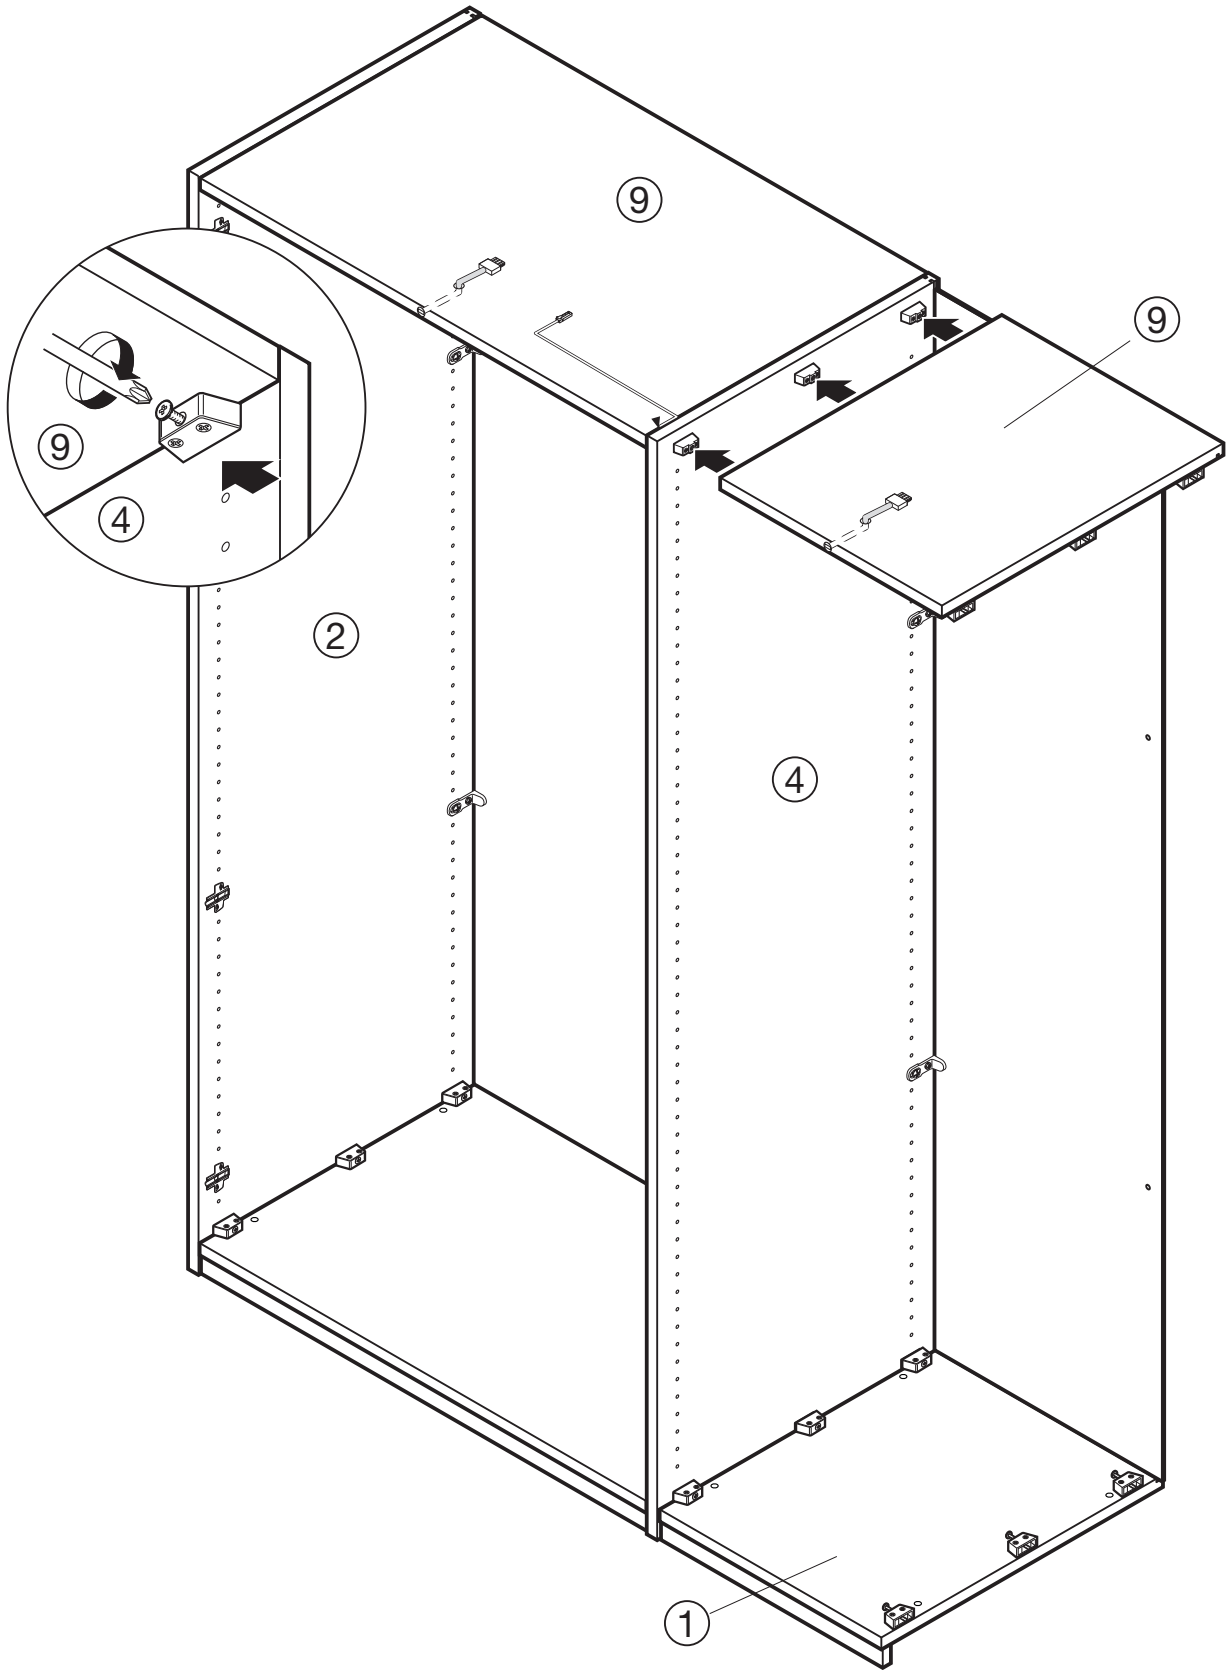

Шафа Глорія

(s4)

3,5 x 30

10

12