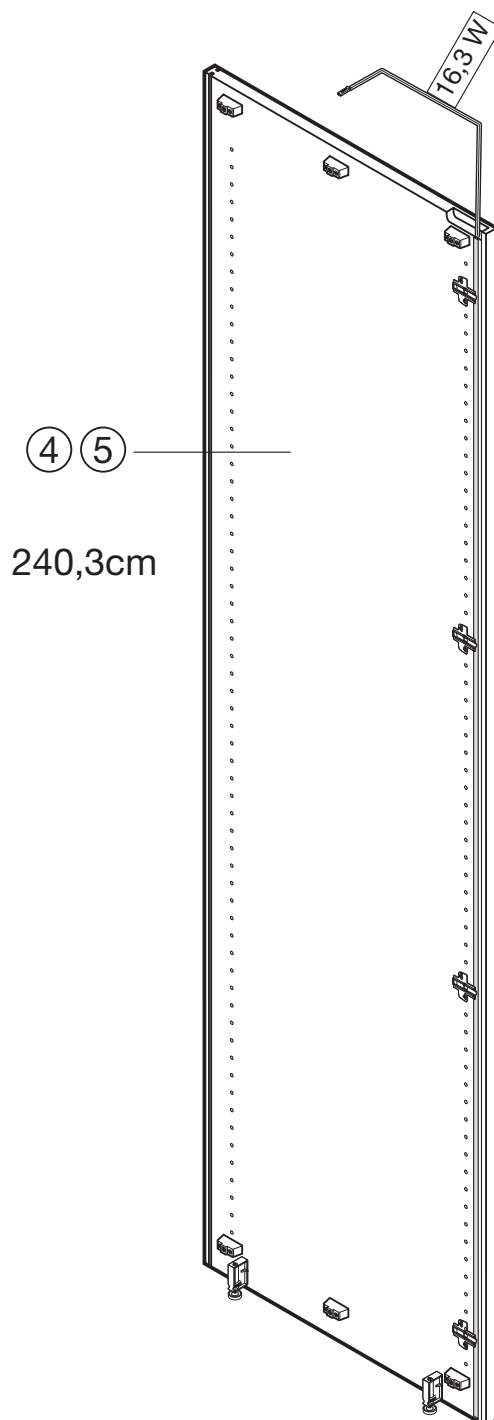

Шафа Глорія

(s4)

3,5 x 30

10

12