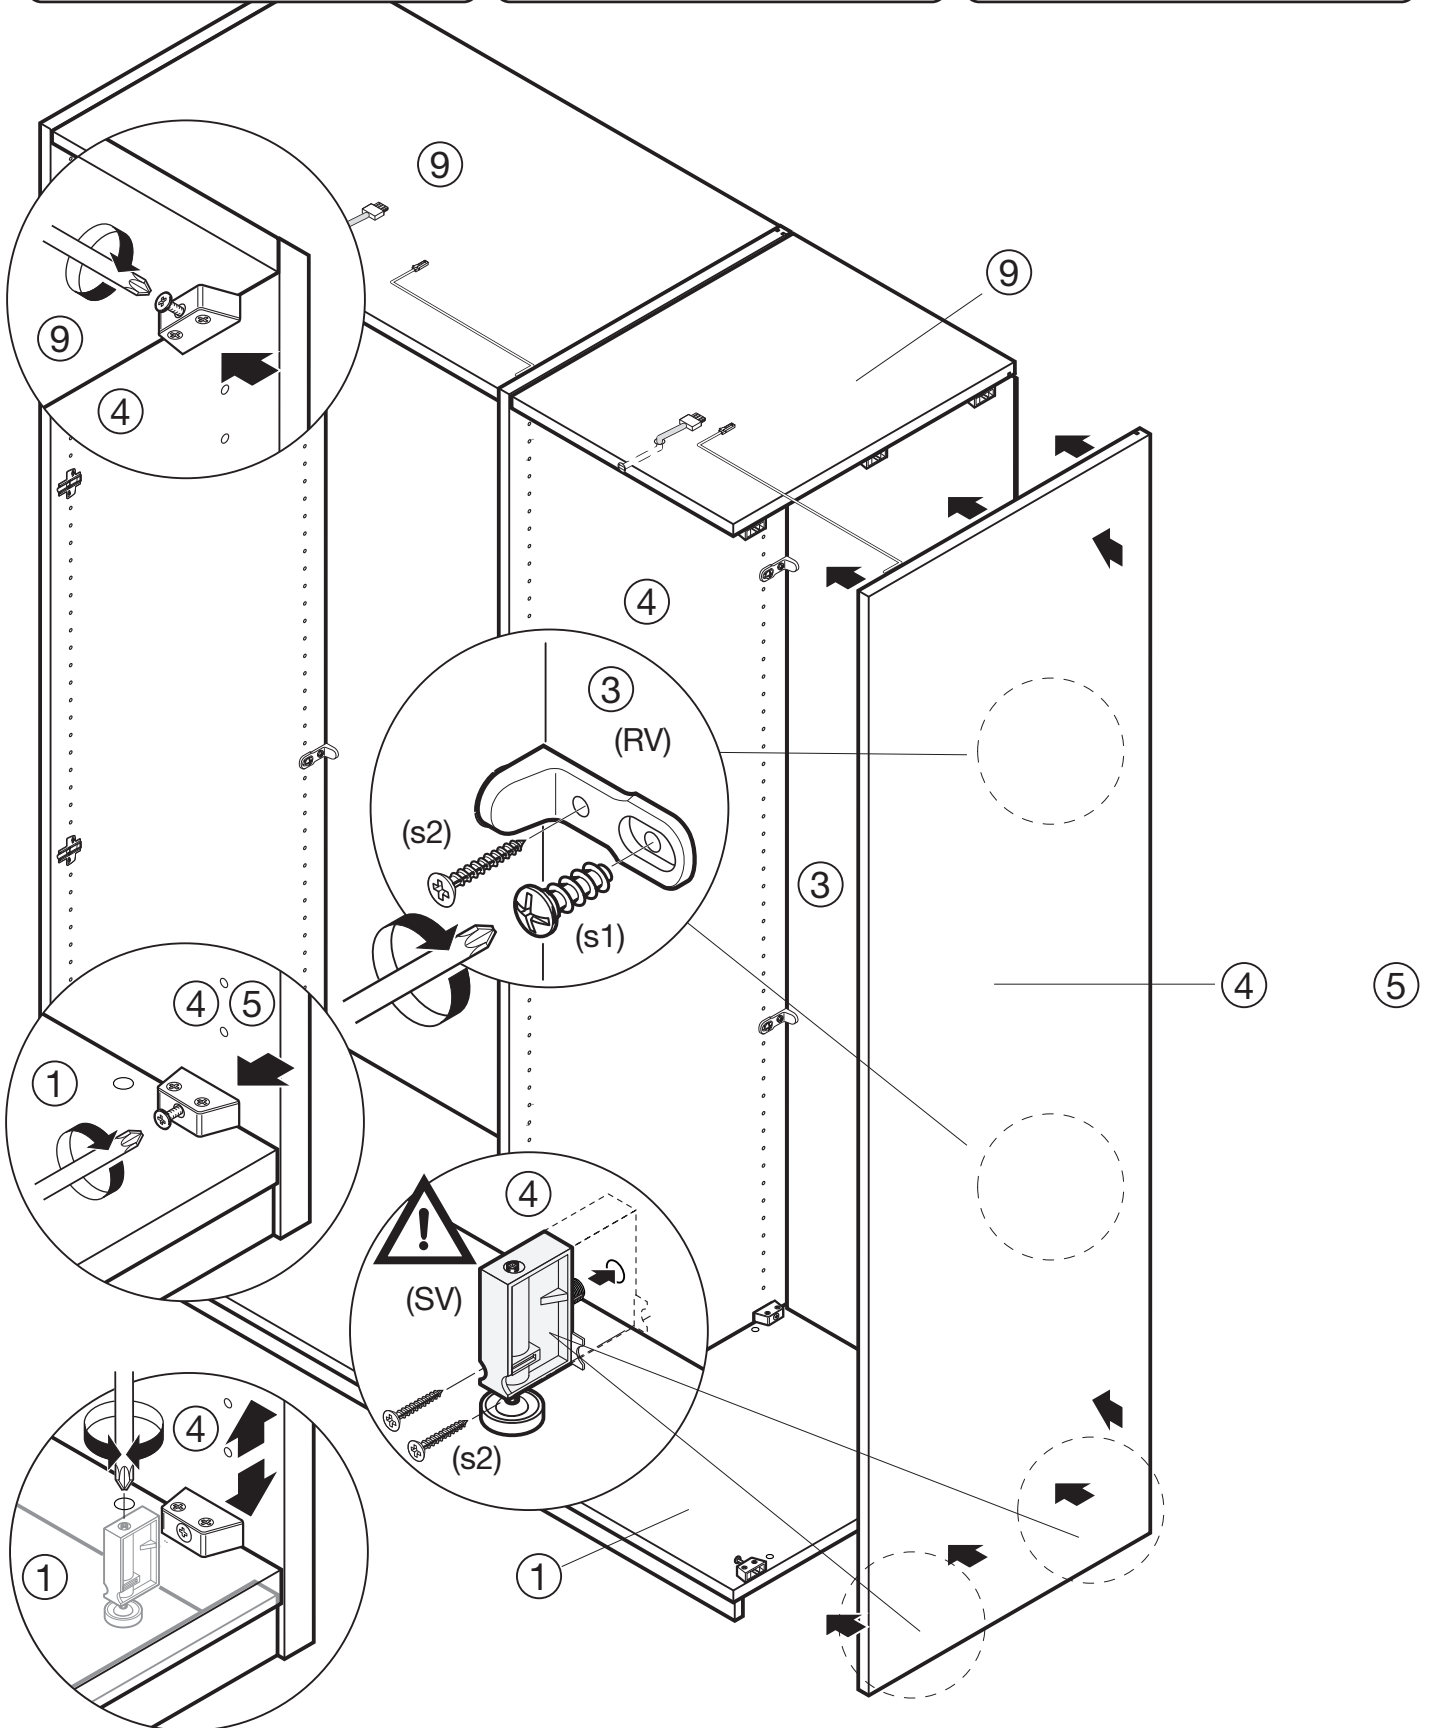

Шафа Глорія

(s4)

3,5 x 30

10

12