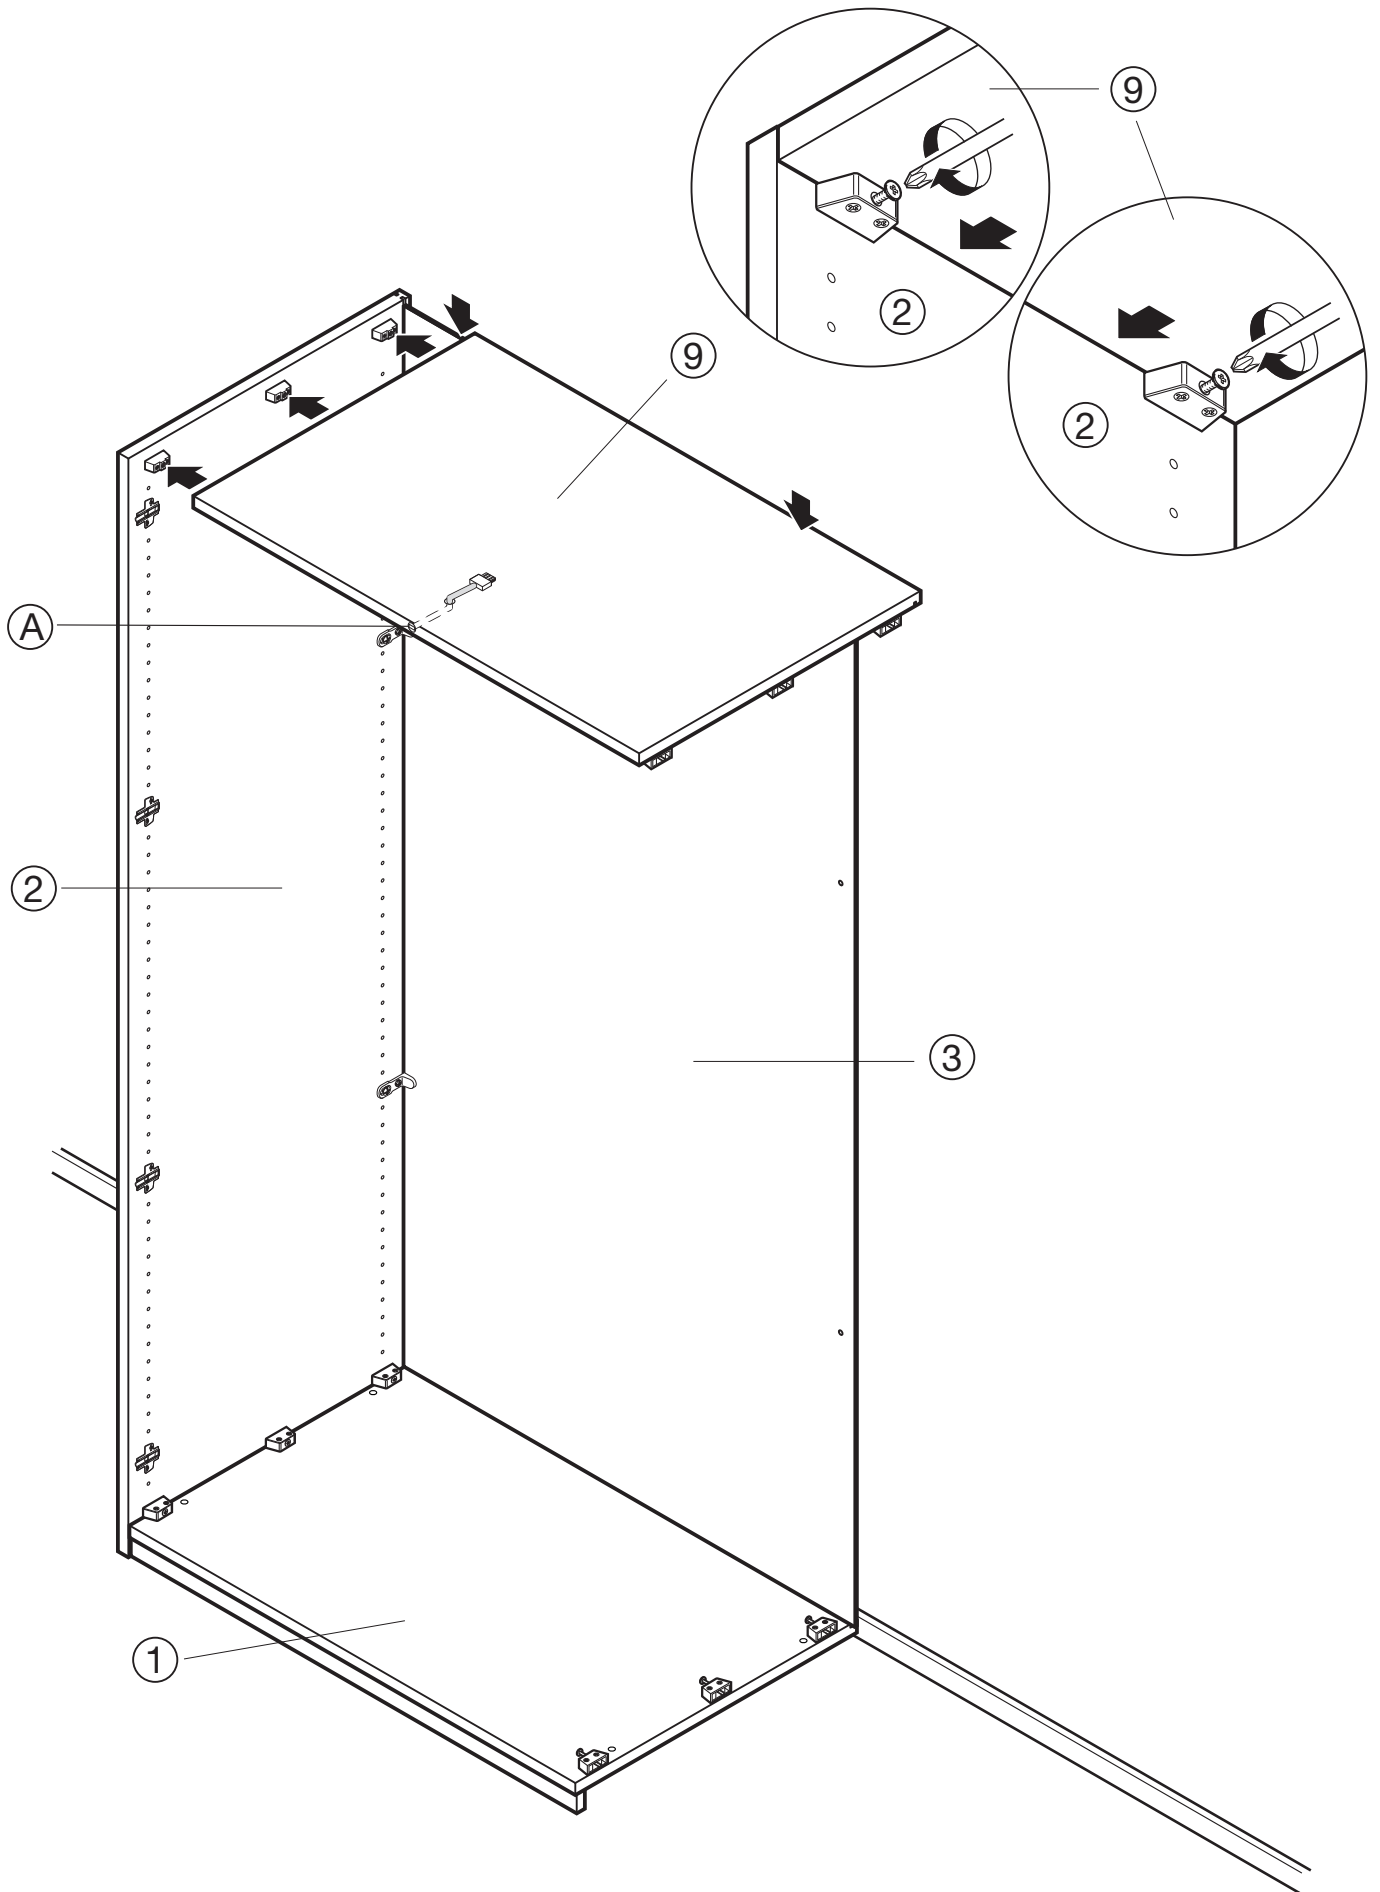

Шафа Глорія

(s4)

3,5 x 30

10

12