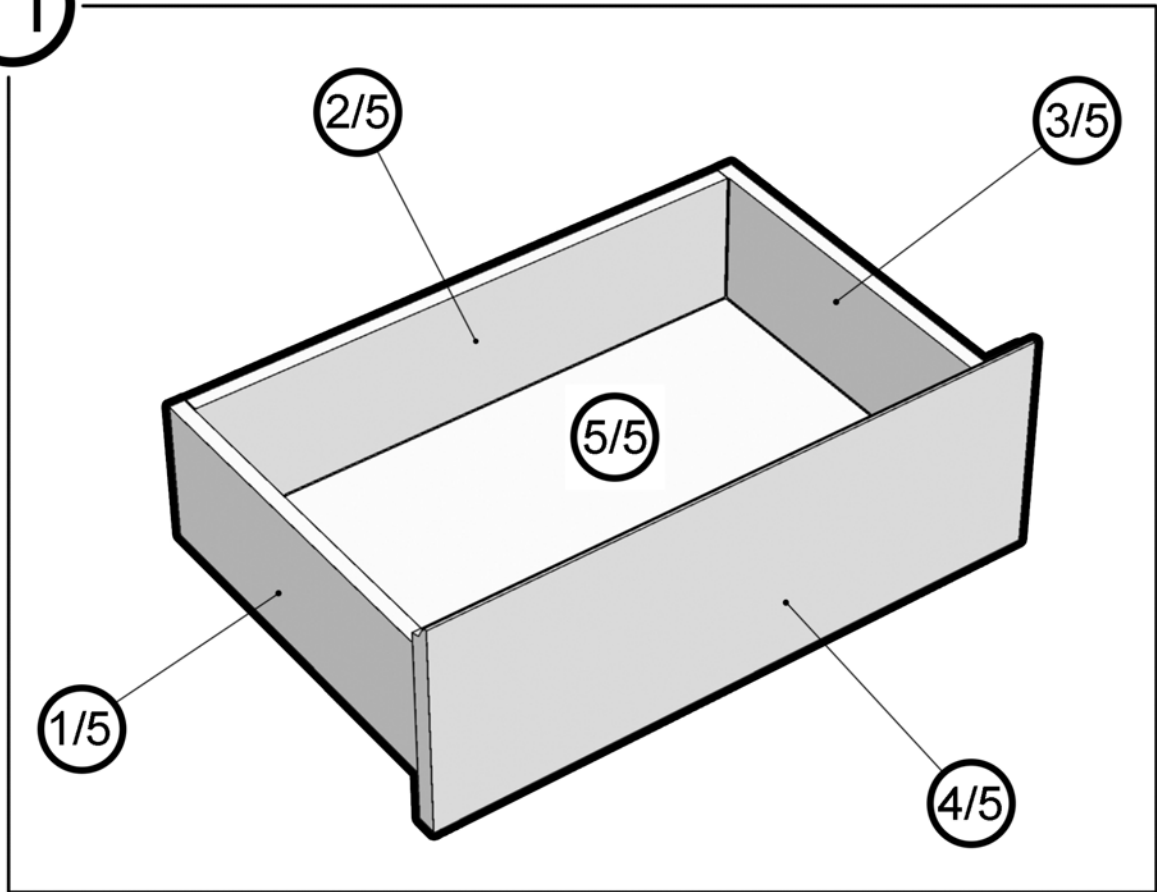

Комод Франкфурт I

N

11

J1

G

L

8X30

4/5

W

4.2X13

5/5

B