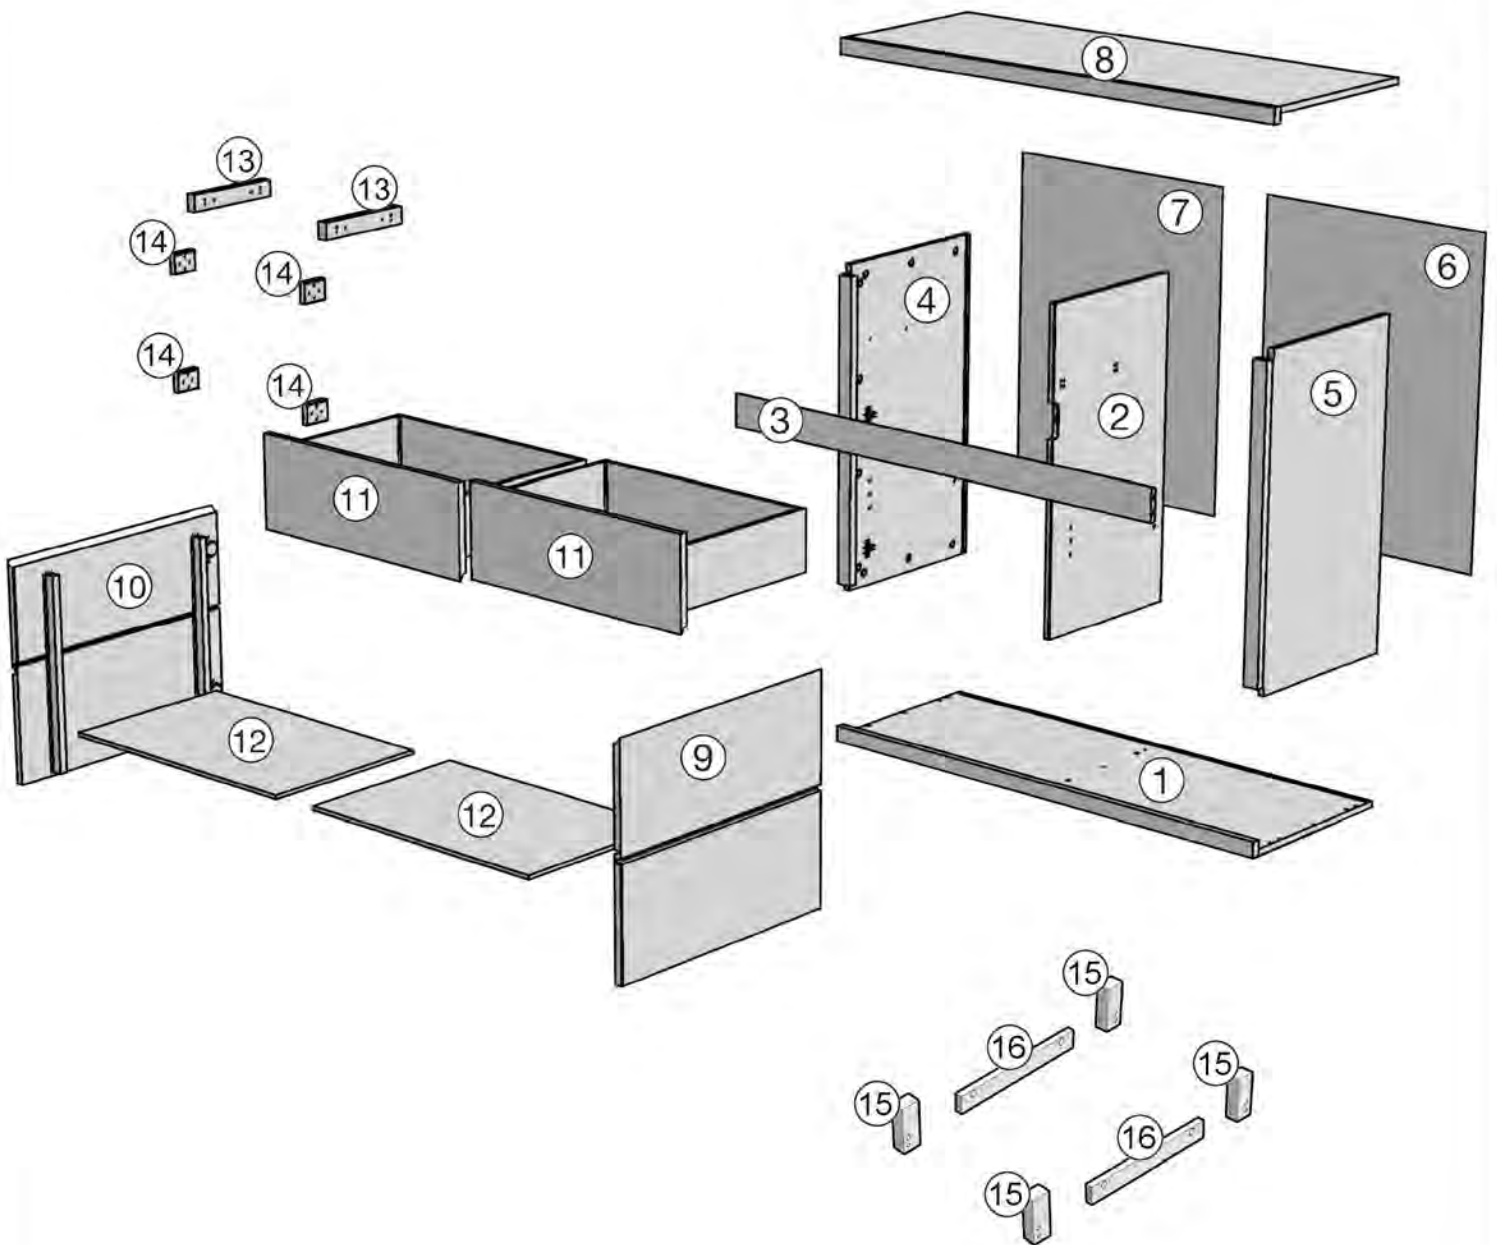

Комод Франкфурт I

N

11

J1

G

L

8X30

4/5

W

4.2X13

5/5

B