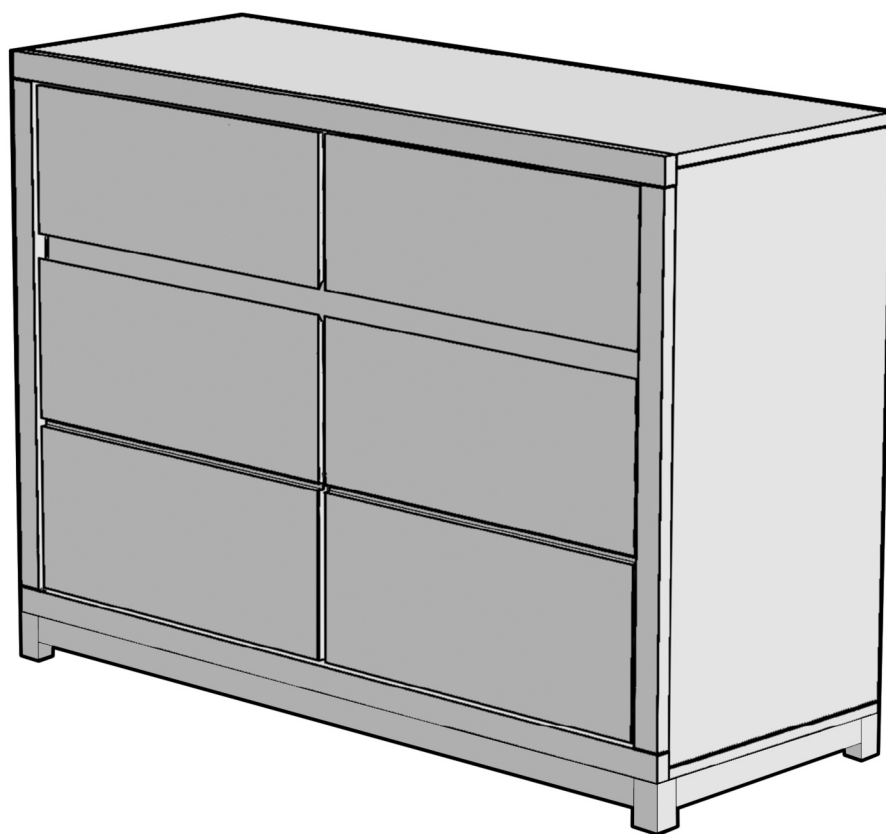

Комод Франкфурт I

N

11

J1

G

L

8X30

4/5

W

4.2X13

5/5

B