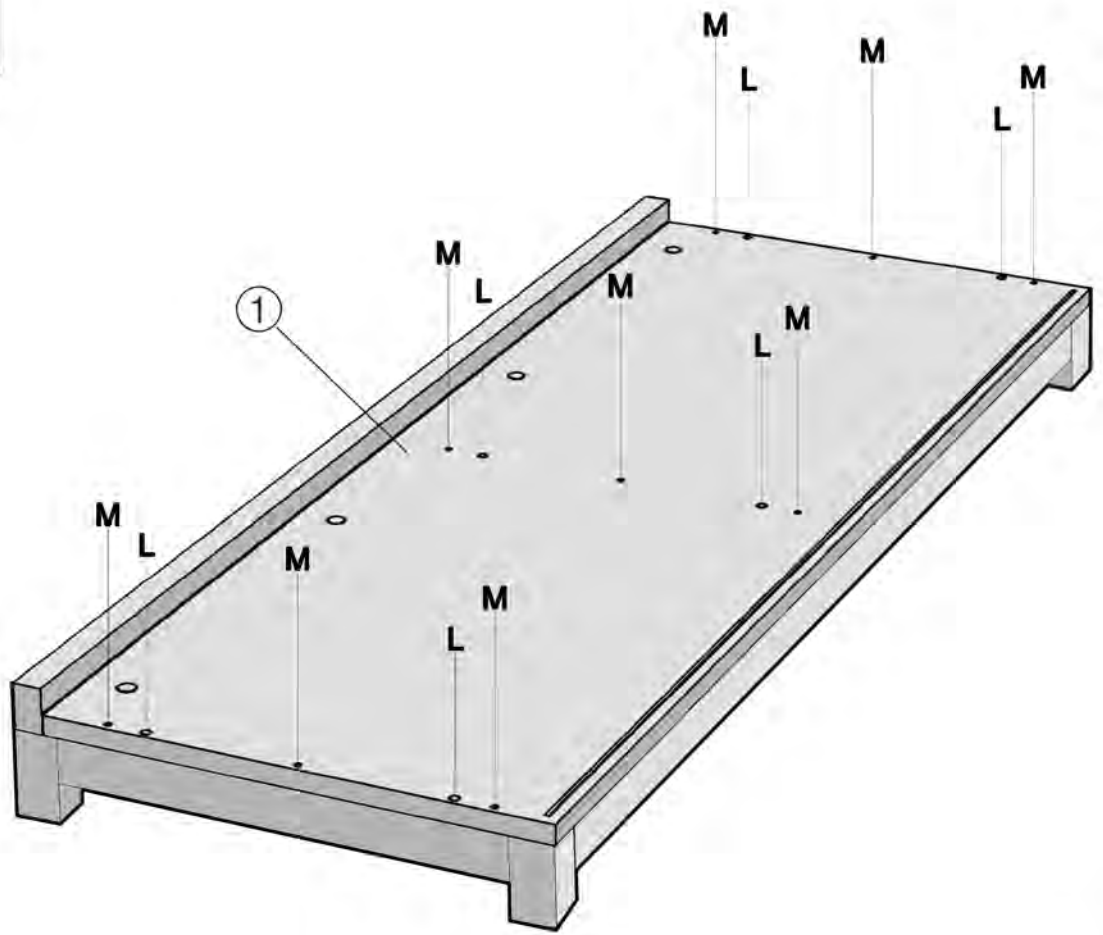

Комод Франкфурт I

N

11

J1

G

L

8X30

4/5

W

4.2X13

5/5

B