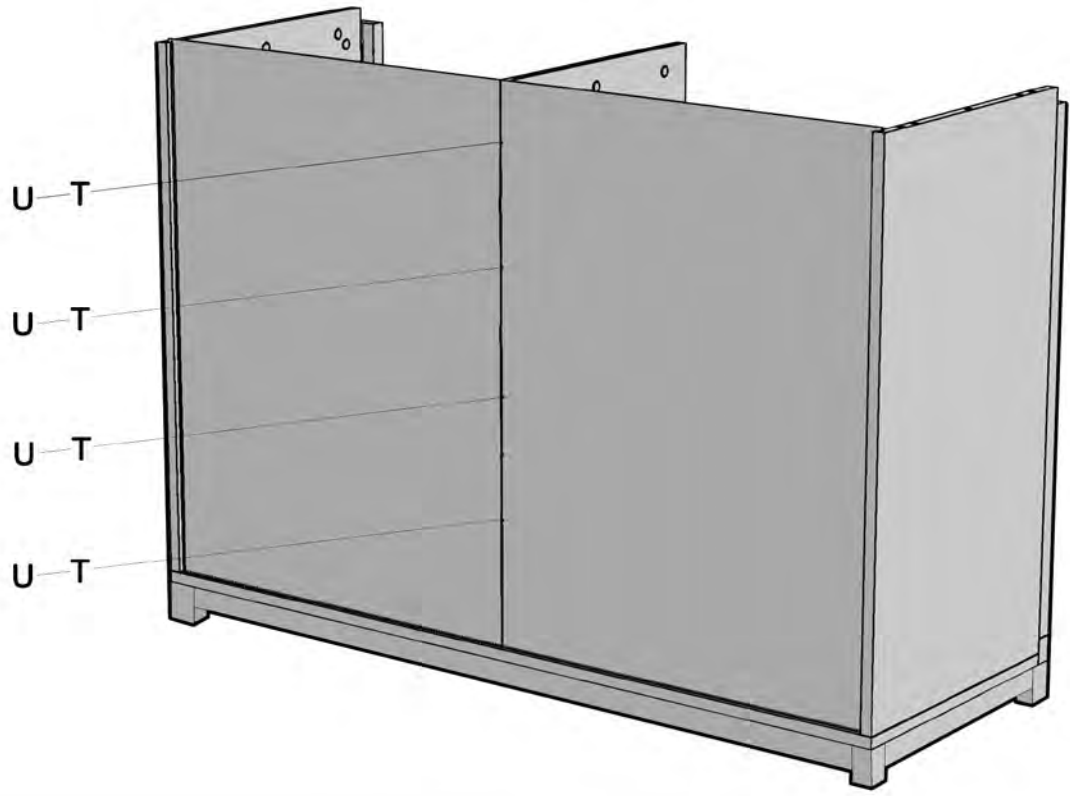

Комод Франкфурт I

N

11

J1

G

L

8X30

4/5

W

4.2X13

5/5

B