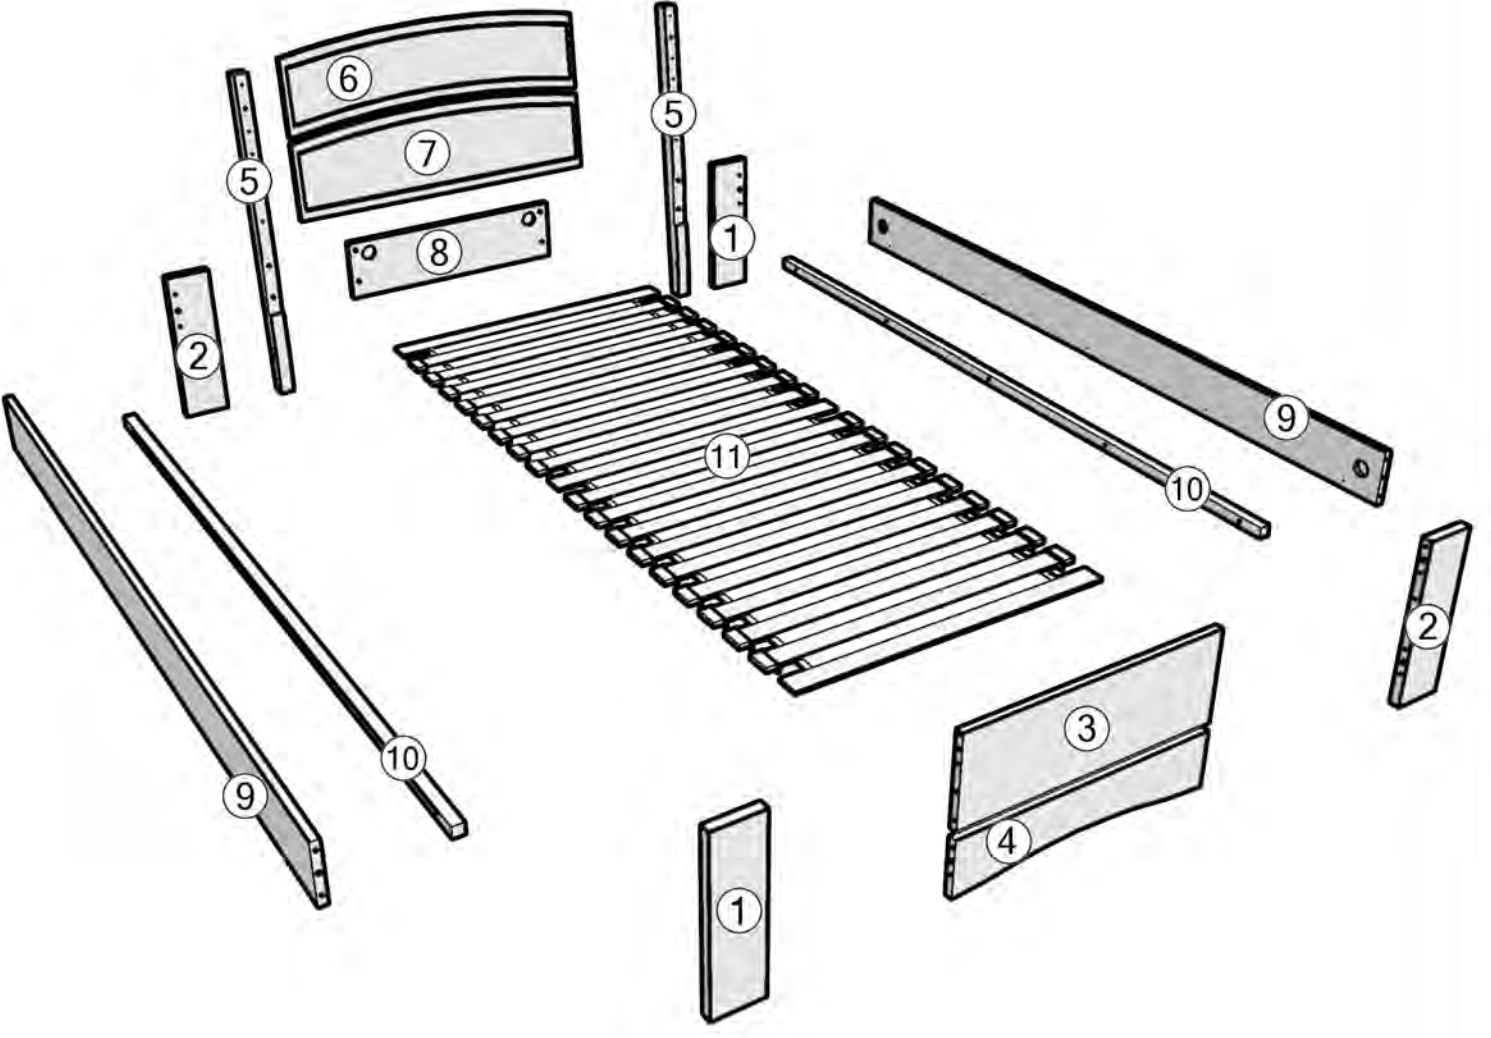

Ліжко Жасмін Еко 900

P1  10X	V1  8X80 10X	H1  M8 10X	L  8X30 30X	D1  4X20 6X	A  4X40 10X
Q  4X50 8X	R2  6X35 4X	H3  M6XD12 4X	H4  M8 2X	R3  M8X55 2X	
H2  32X	G1  10X	X  1X			

2

8

P1

H1
M8

V1

L

L

1

M8

9

8X30

8X80