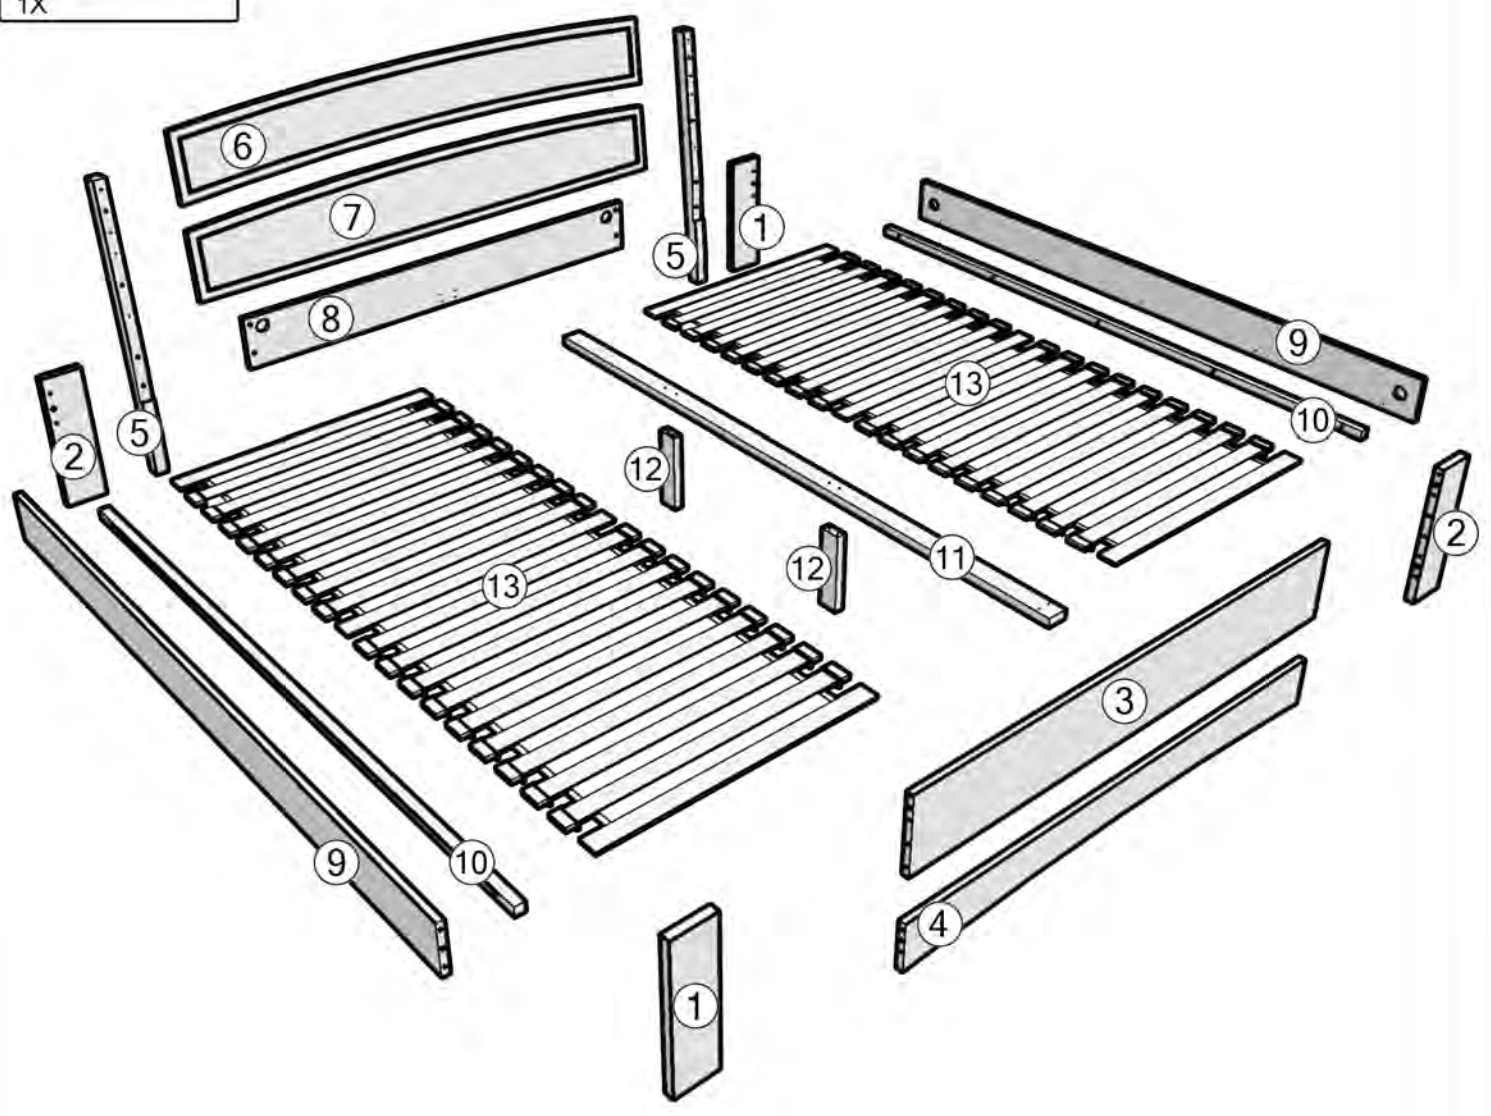

# Ліжко Жасмін Еко

1200; 1400; 1600; 1800

<b>P1</b>  10X	<b>V1</b>  10X 8X80	<b>H1</b>  10X M8	<b>L</b>  30X 8X30	<b>D1</b>  12X 4X20	<b>Y</b>  8X 4X16
<b>V2</b>  2X	<b>C2</b>  4X 7X70	<b>H2</b>  64X	<b>G1</b>  10X	<b>V3</b>  2X	<b>A</b>  10X 4X40
<b>Q</b>  8X 4X50	<b>R2</b>  4X 6X35	<b>H3</b>  4X M6XD12	<b>H4</b>  2X M8	<b>R3</b>  2X M8X55	
<b>X</b>  1X					

2

8

1

4

1