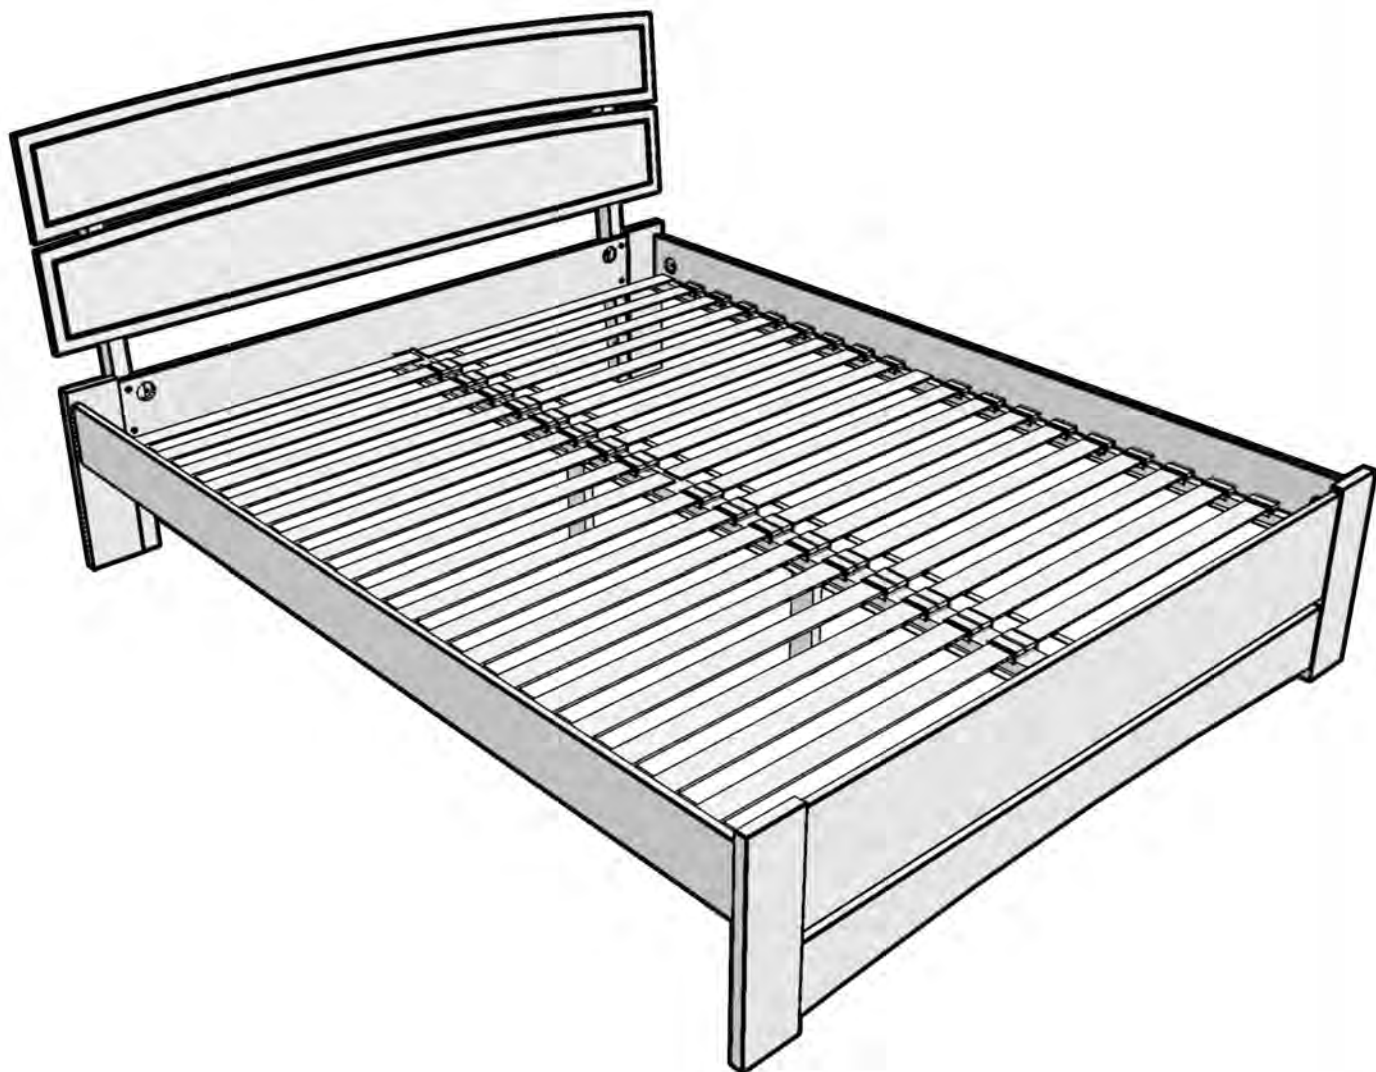

# Ліжко Жасмін Еко

1200; 1400; 1600; 1800

<b>P1</b>  10X	<b>V1</b>  10X 8X80	<b>H1</b>  10X M8	<b>L</b>  30X 8X30	<b>D1</b>  12X 4X20	<b>Y</b>  8X 4X16
<b>V2</b>  2X	<b>C2</b>  4X 7X70	<b>H2</b>  64X	<b>G1</b>  10X	<b>V3</b>  2X	<b>A</b>  10X 4X40
<b>Q</b>  8X 4X50	<b>R2</b>  4X 6X35	<b>H3</b>  4X M6XD12	<b>H4</b>  2X M8	<b>R3</b>  2X M8X55	
<b>X</b>  1X					

2

8

1

4

1