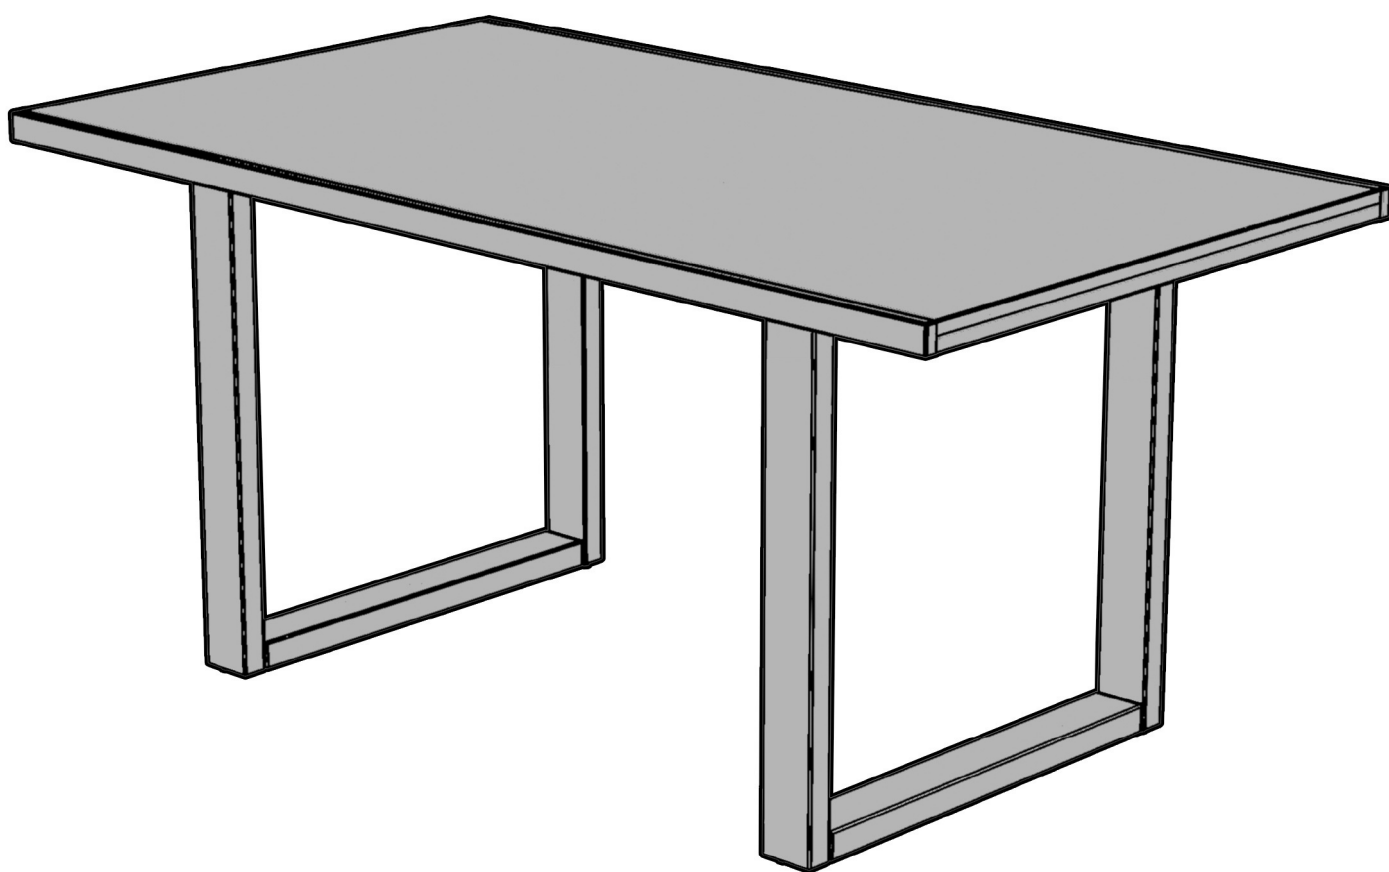

Стіл Франкфурт

160x90 cm
180x90 cm