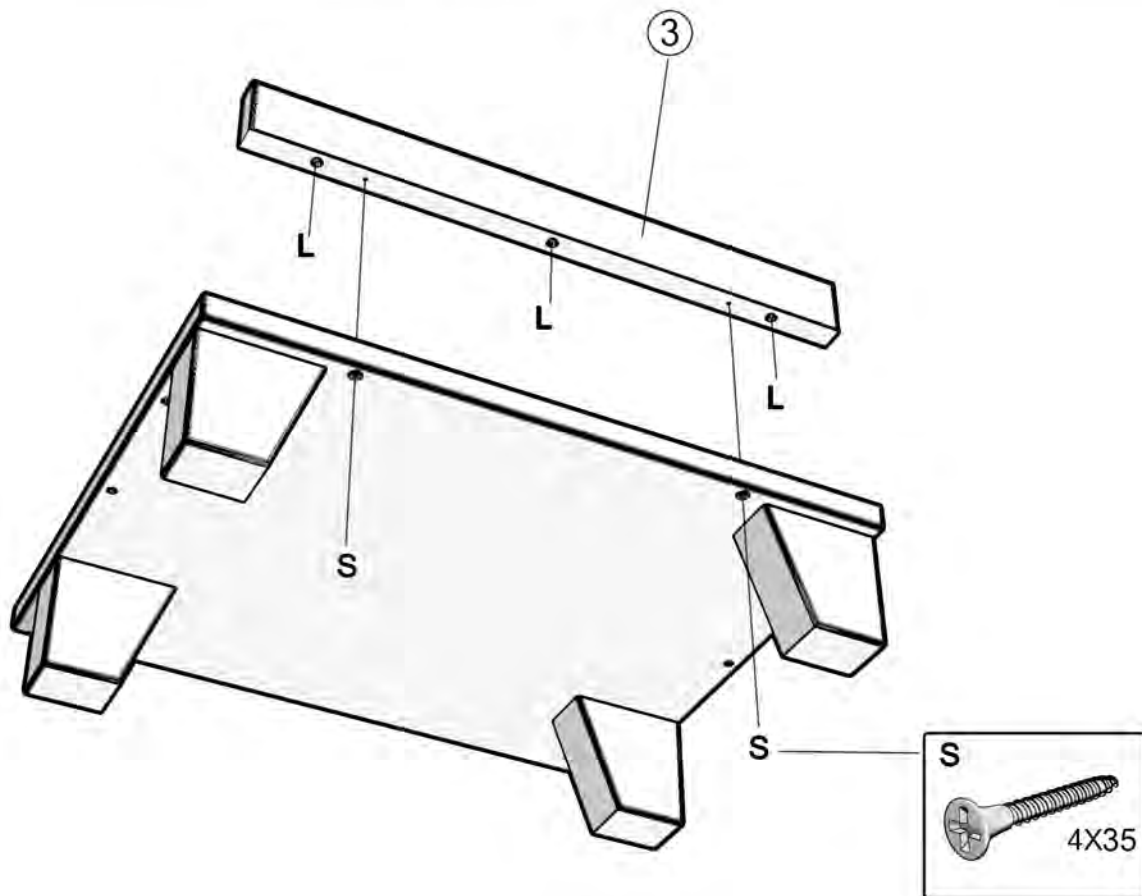

Пенал Rainbow

60min

Ø 8

1

2

3