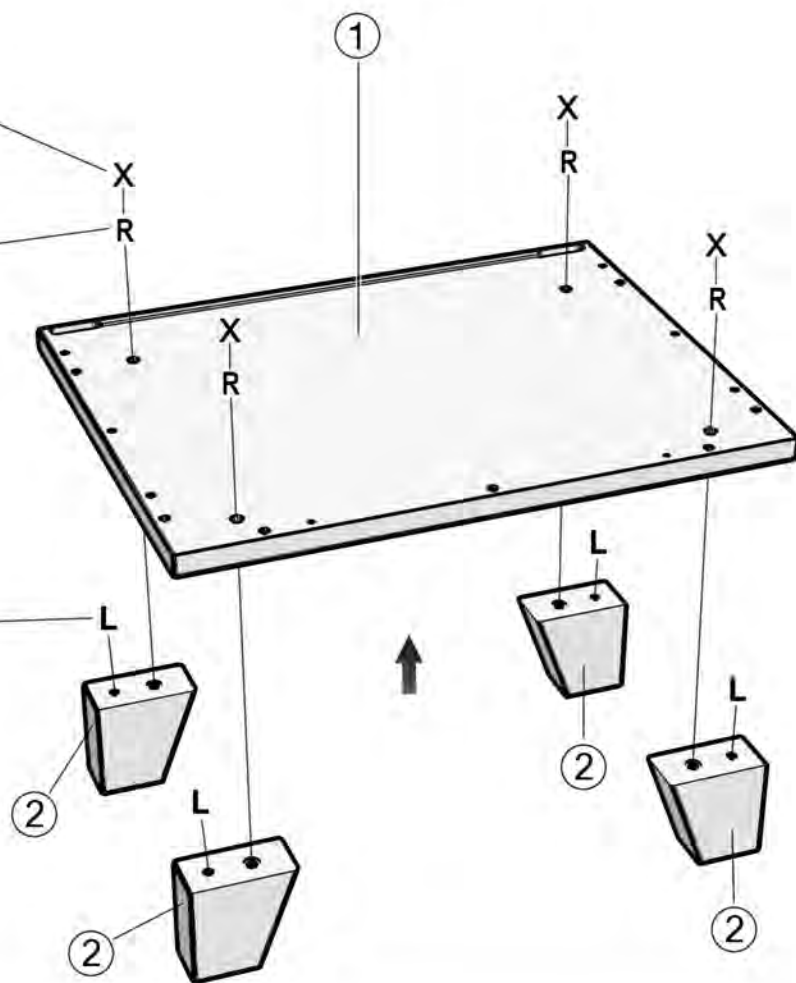

Пенал Rainbow

60min

Ø 8

1

2

3