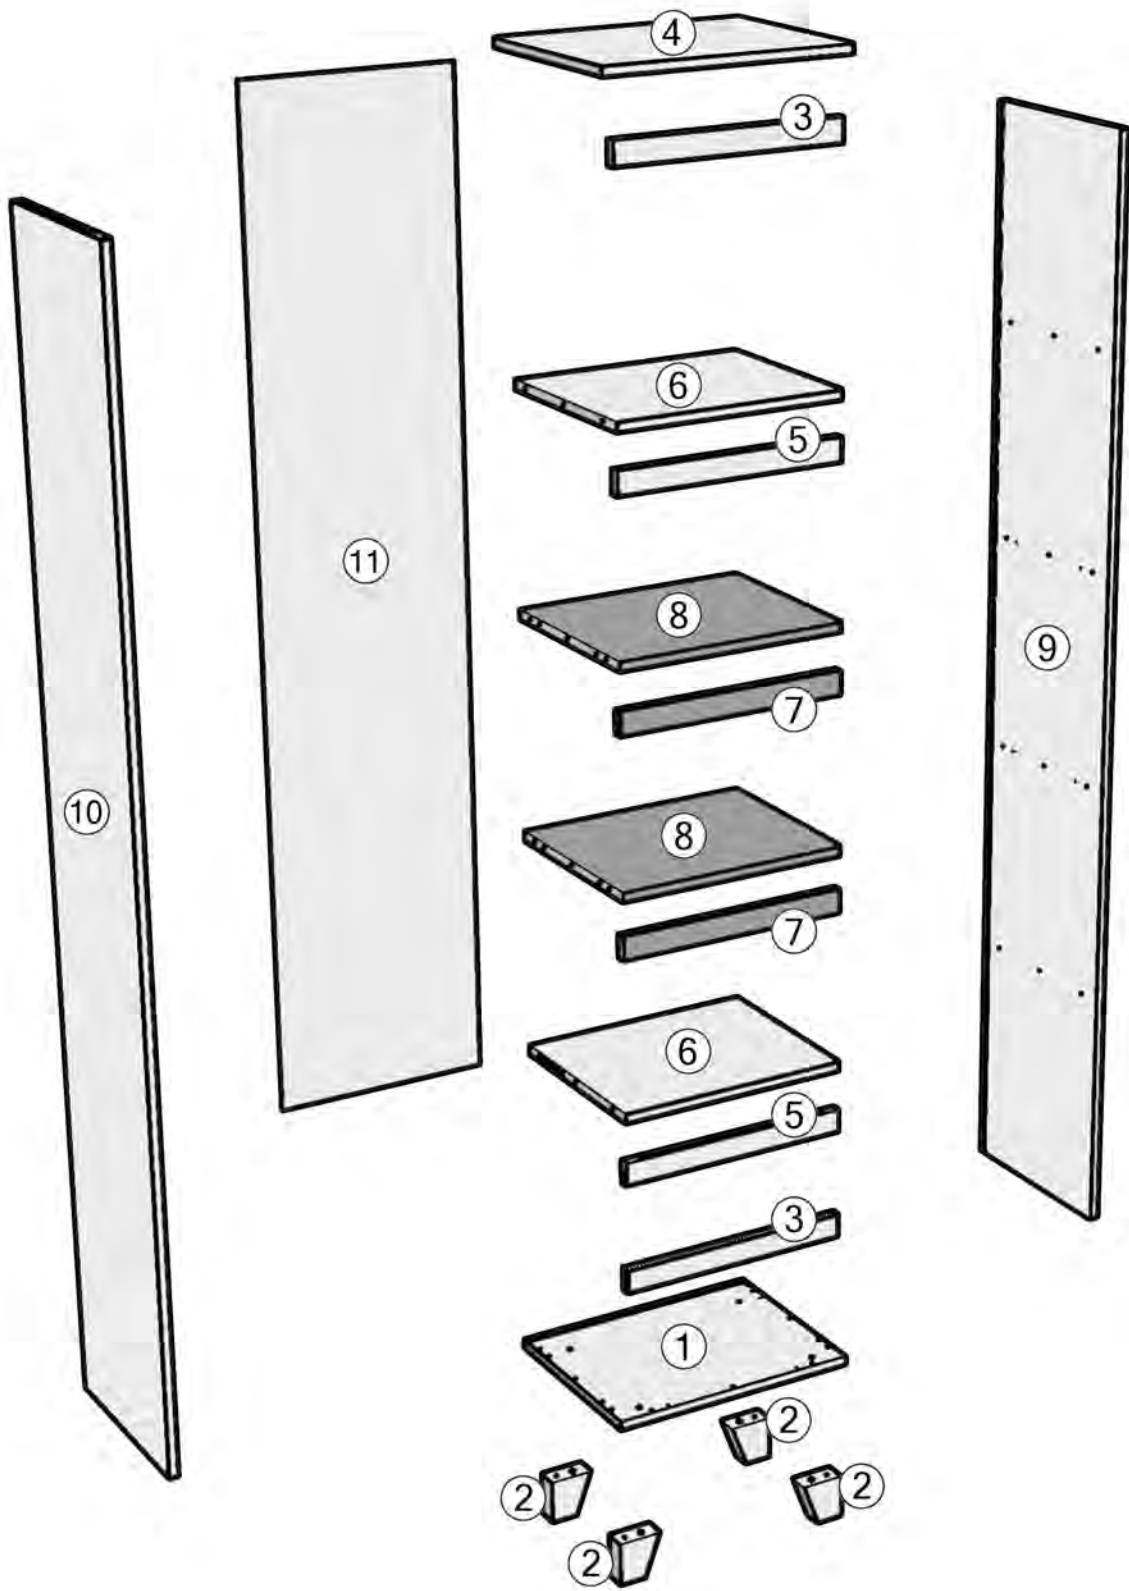

Пенал Rainbow

60min

Ø 8

1

2

3