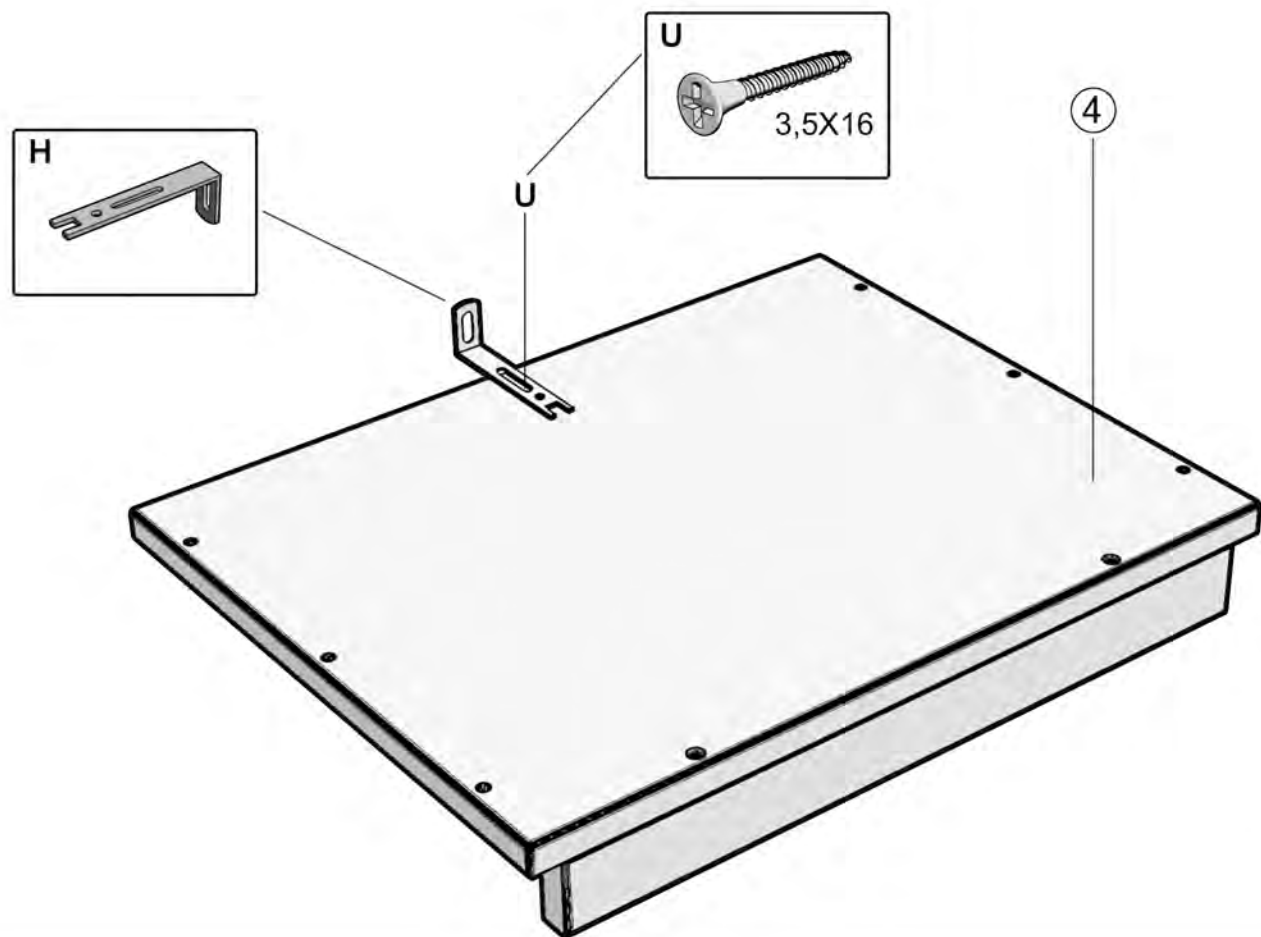

Пенал Rainbow

60min

Ø 8

1

2

3