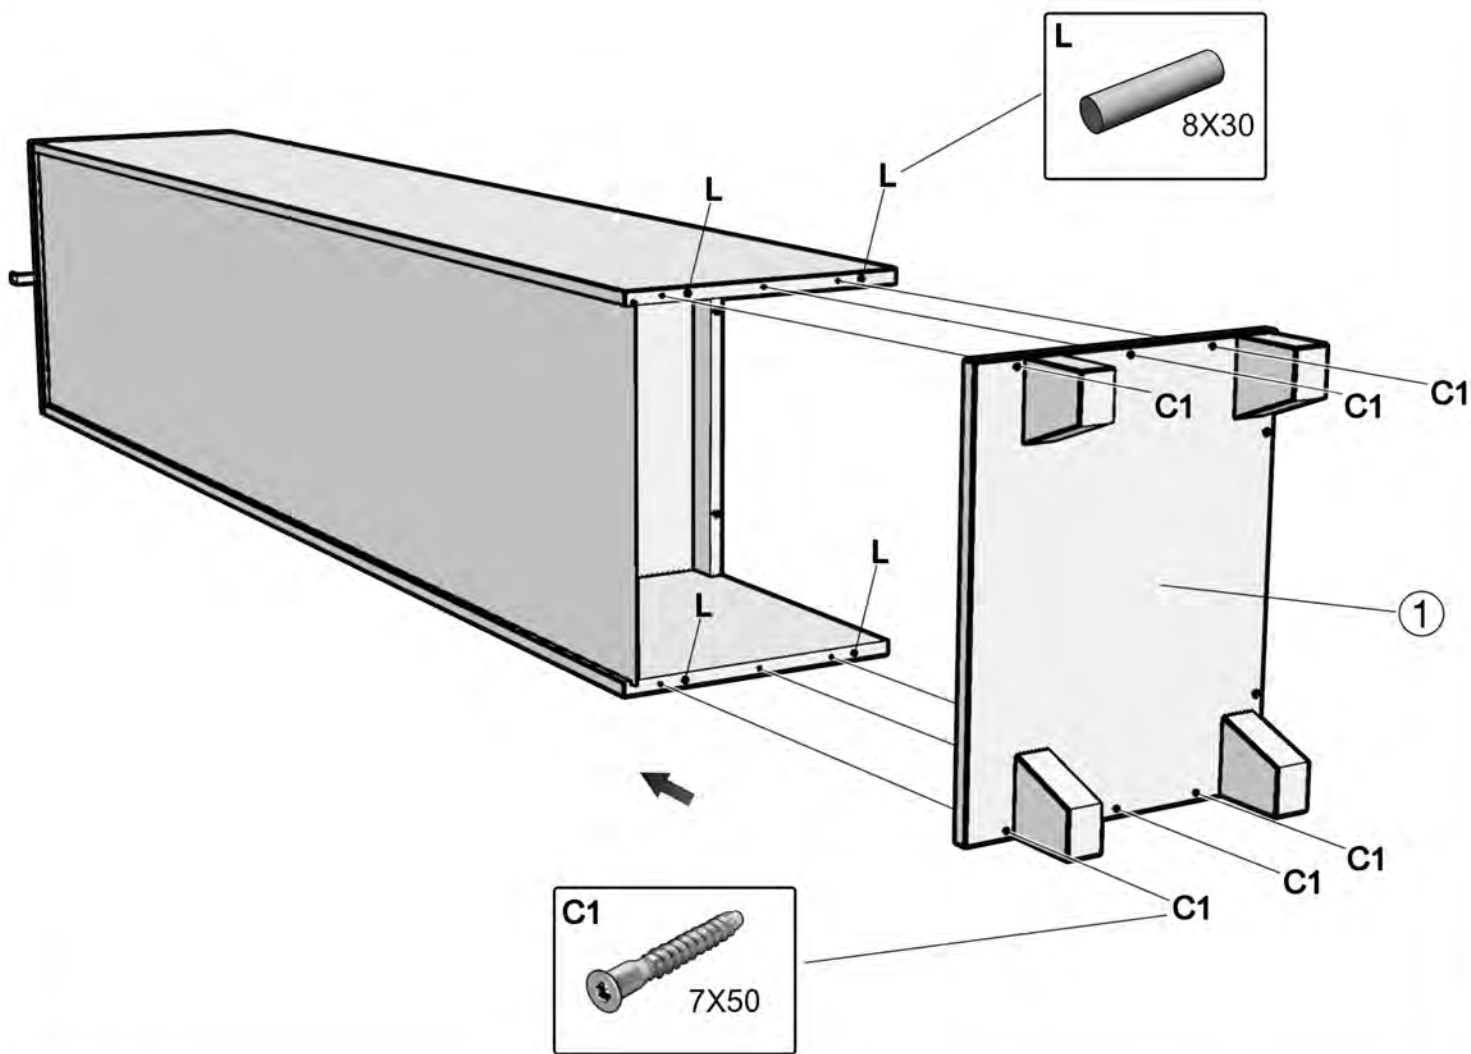

Пенал Rainbow

60min

Ø 8

1

2

3