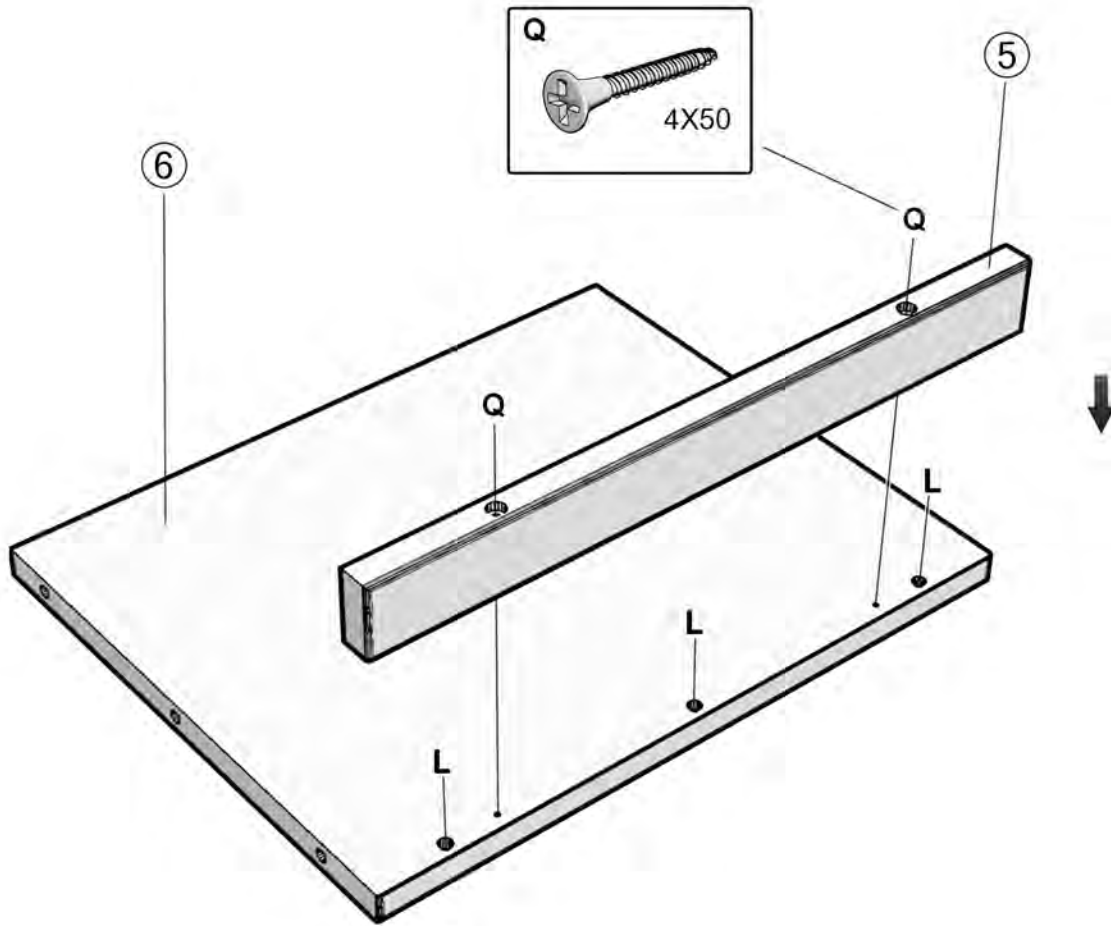

Пенал Rainbow

60min

Ø 8

1

2

3