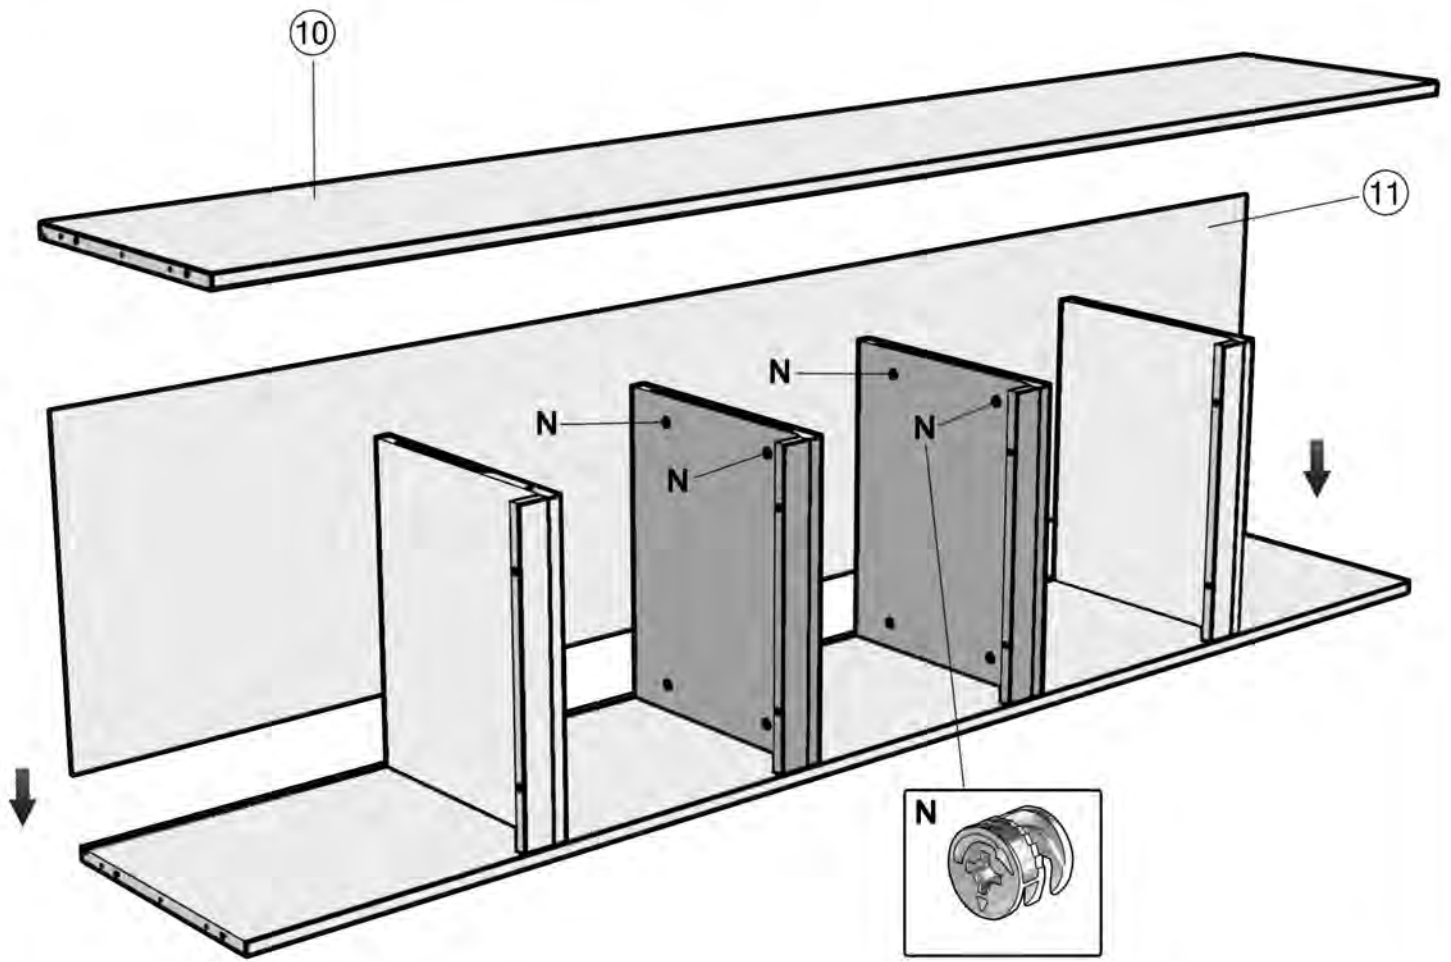

Пенал Rainbow

60min

Ø 8

1

2

3