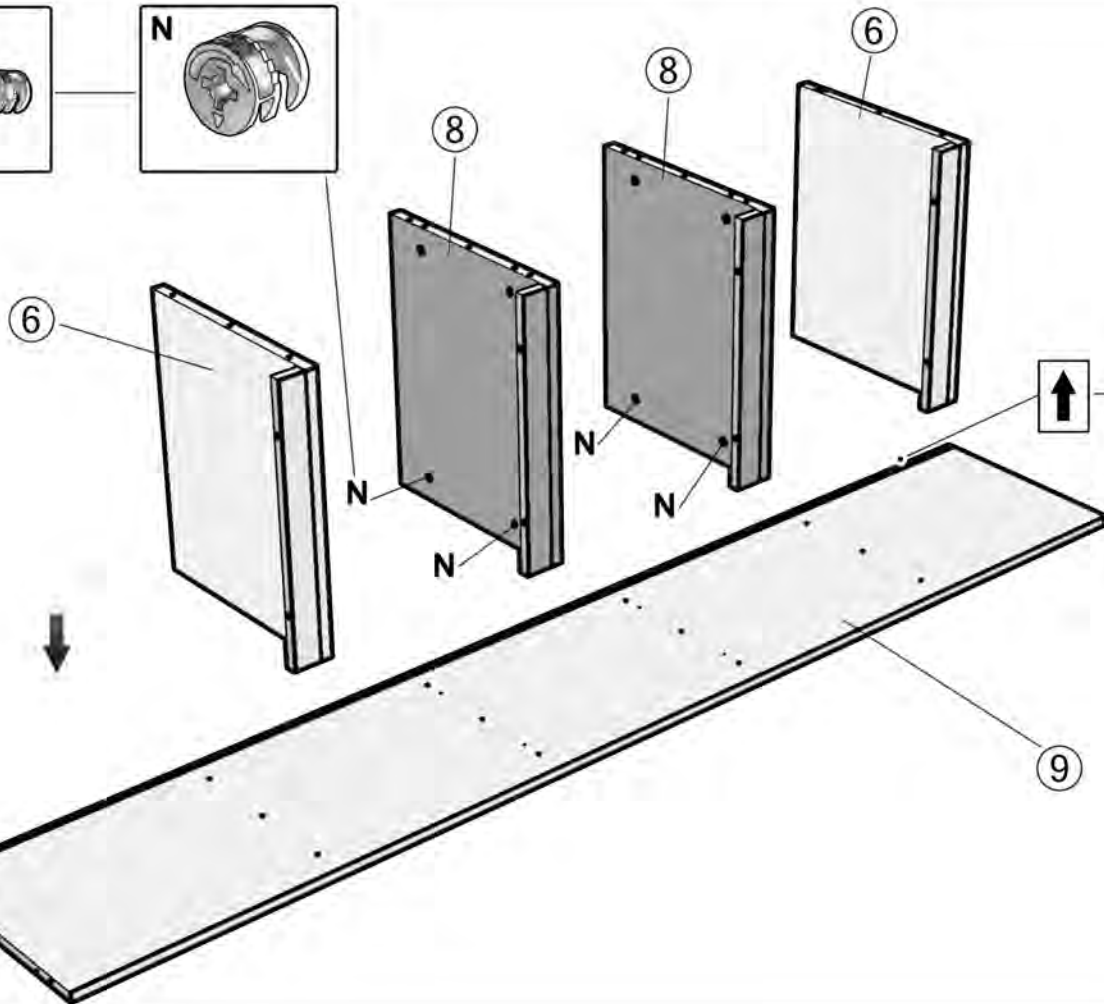

Пенал Rainbow

60min

Ø 8

1

2

3