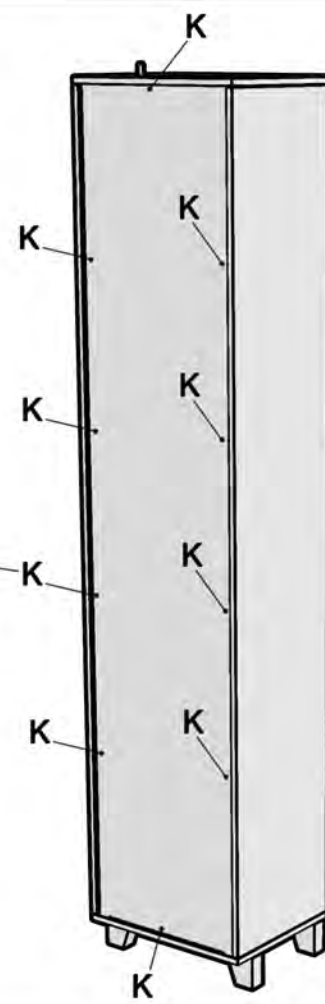

Пенал Rainbow

60min

Ø 8

1

2

3