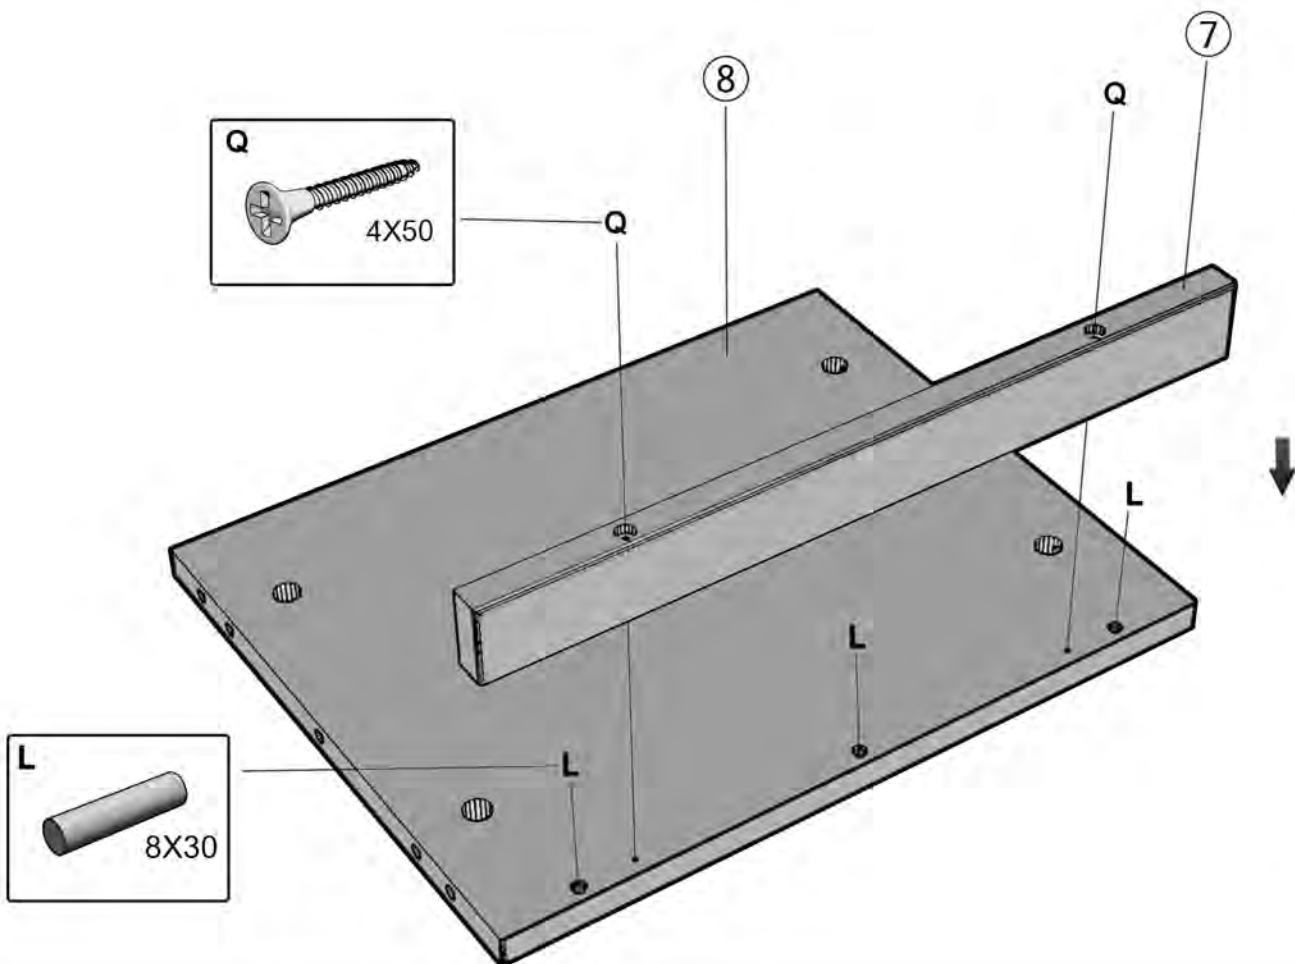

Пенал Rainbow

60min

Ø 8

1

2

3