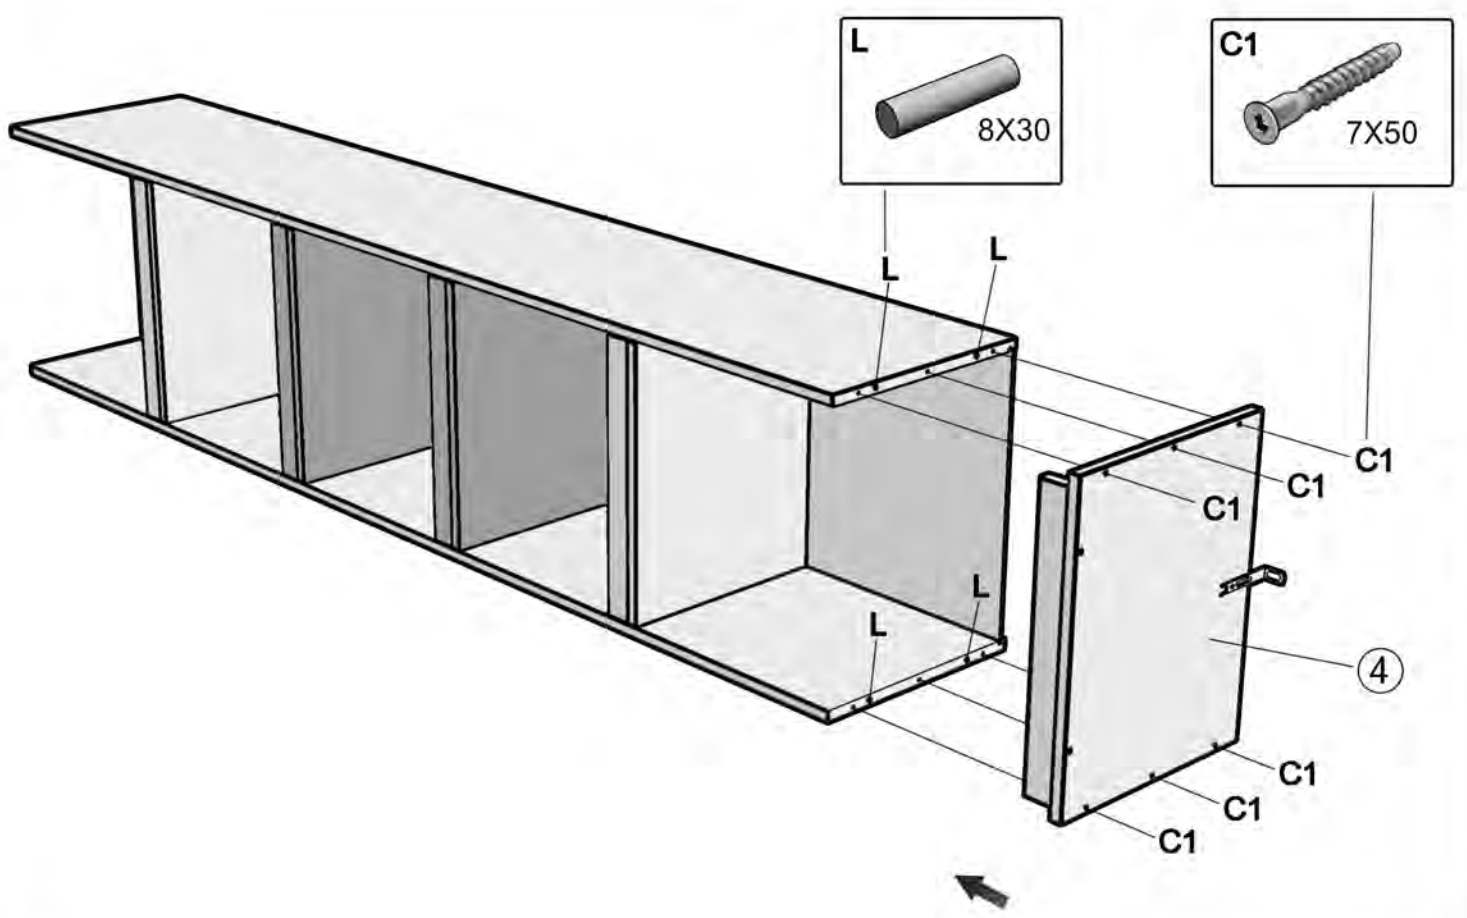

Пенал Rainbow

60min

Ø 8

1

2

3