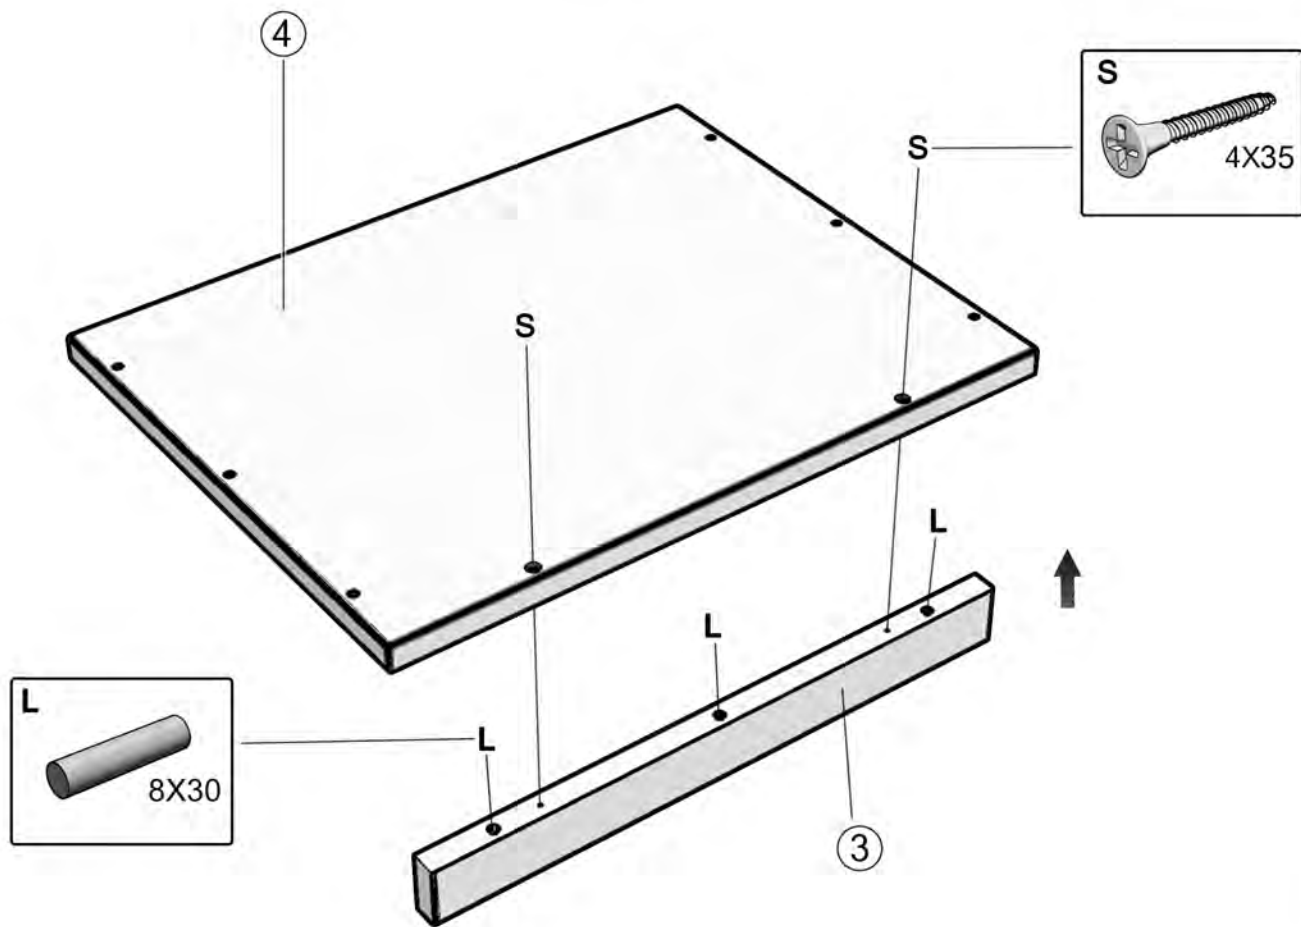

Пенал Rainbow

60min

Ø 8

1

2

3