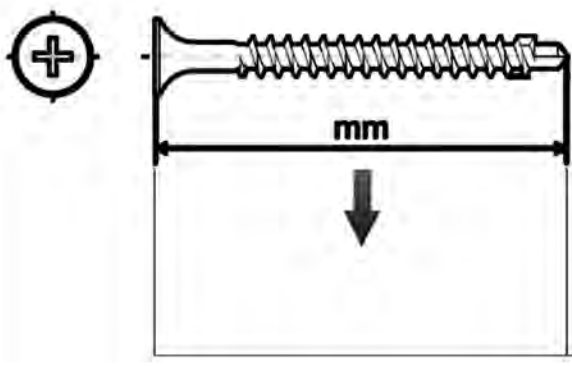

# Полиця настінна Rainbow

45 min