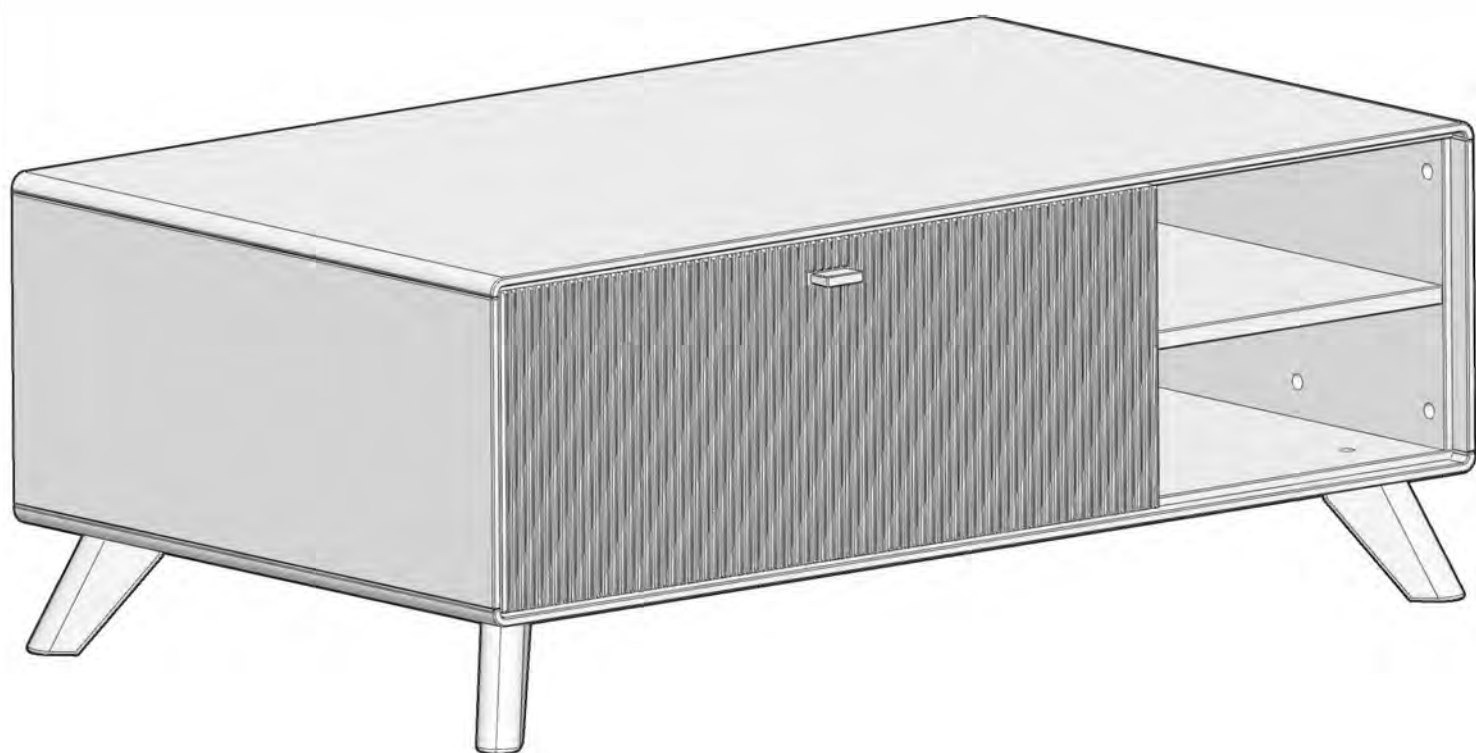

Стіл журнальний Groove II

1180x450x700