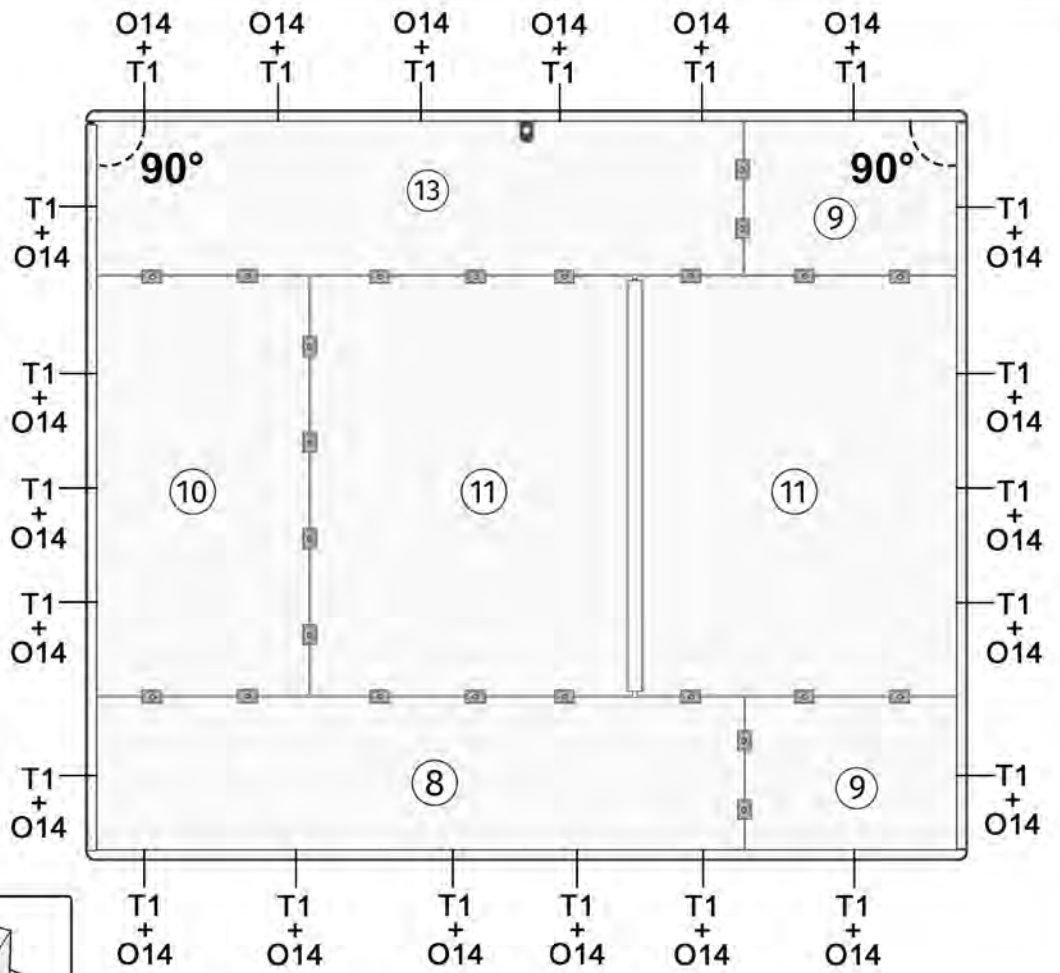

# Буфет Groove II

1565x1450x400

+

+

↓

+

+

+

↓

+

U5

U5

+

→

P7  
4,2X13  
7X

O14  
3,5X16  
2X

+

**A**

**B**

**C**

1

2

B6

3