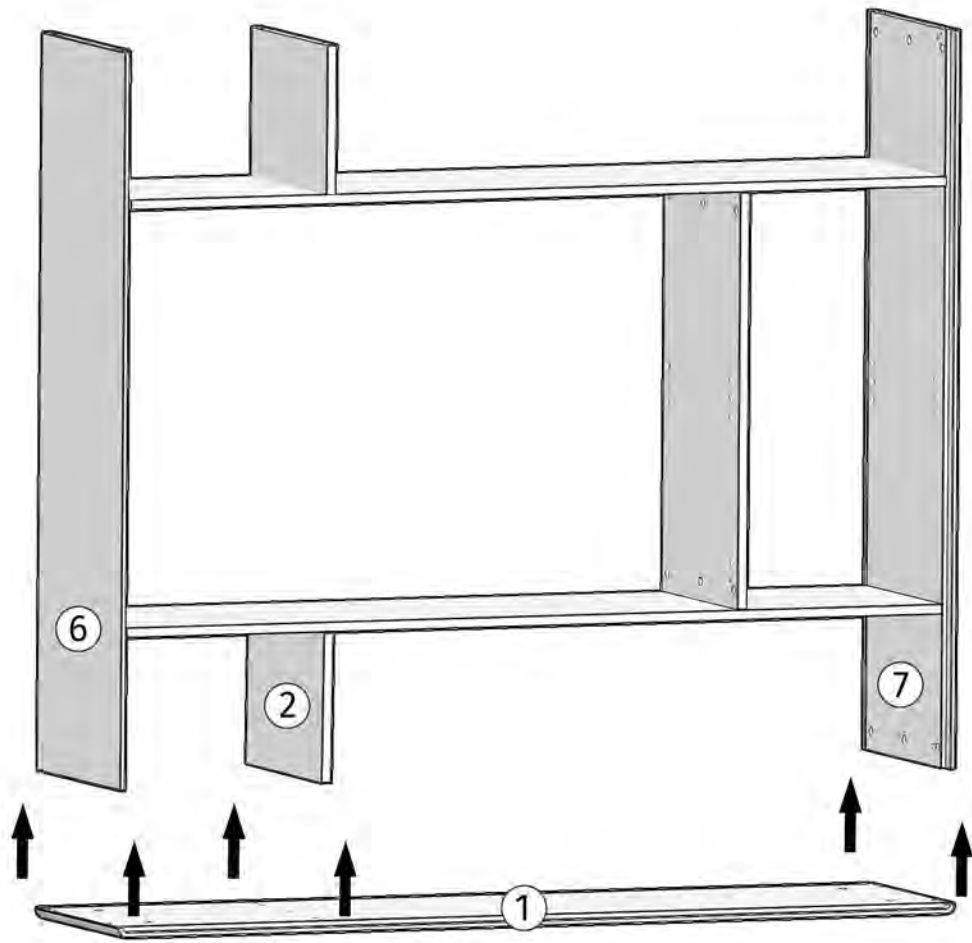

# Буфет Groove II

1565x1450x400

+

+

↓

+

+

+

↓

+

U5

U5

+

→

P7  
4,2X13  
7X

O14  
3,5X16  
2X