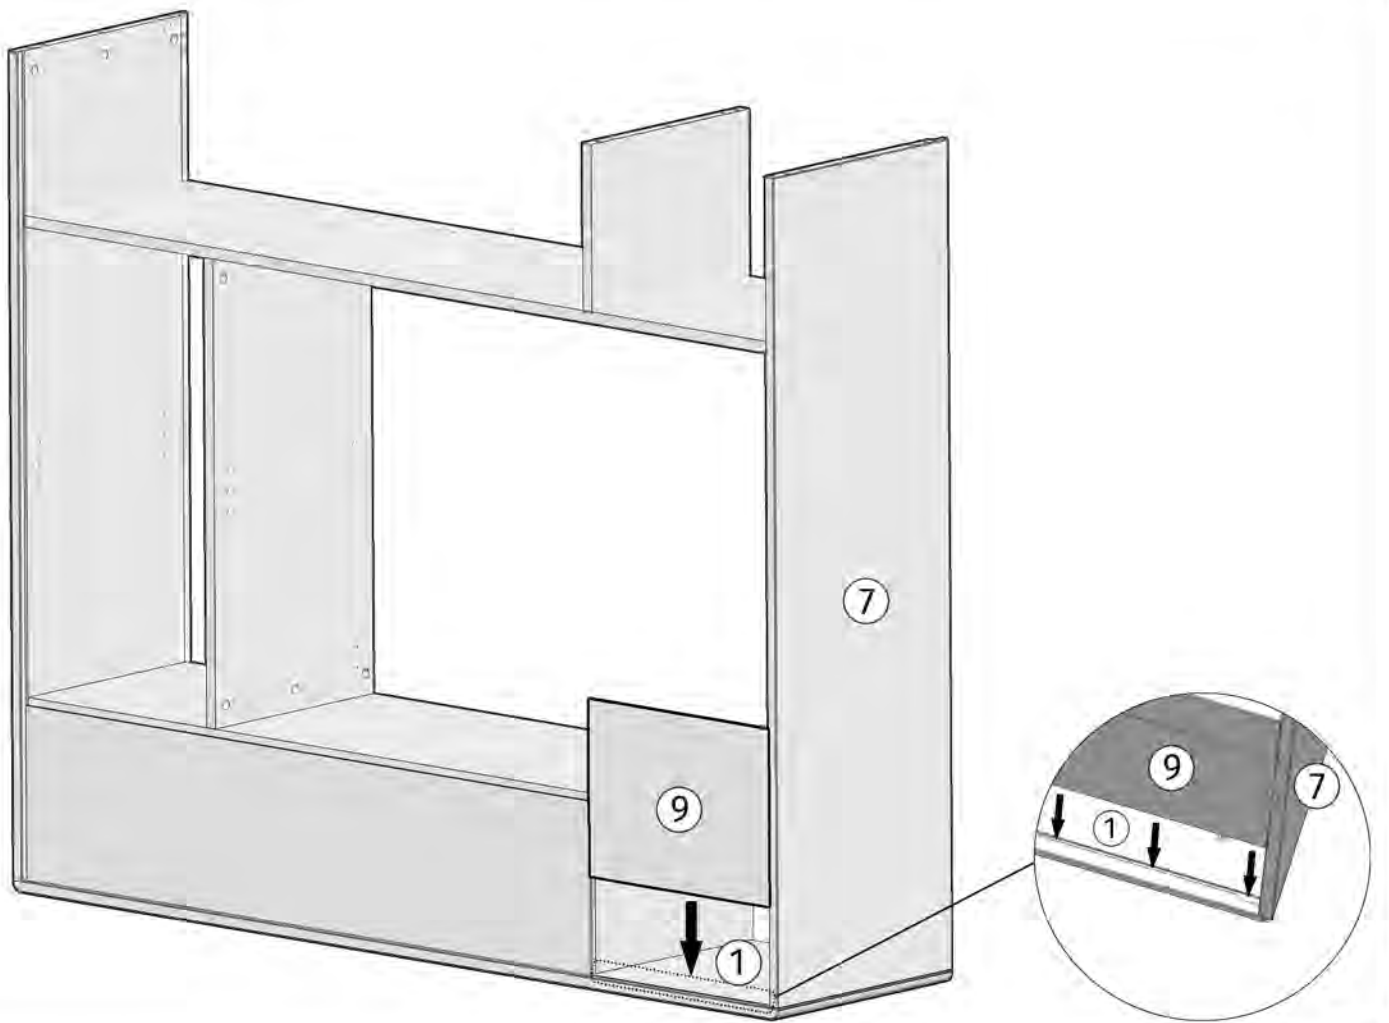

# Буфет Groove II

1565x1450x400

+

+

↓

+

+

+

↓

+

U5

U5

+

→

P7  
4,2X13  
7X

O14  
3,5X16  
2X