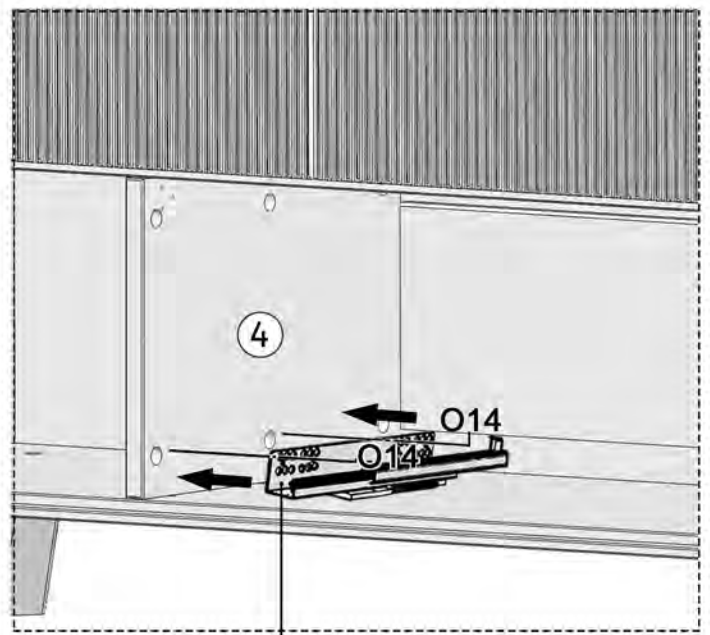

# Буфет Groove II

1565x1450x400

+

+

↓

+

+

+

↓

+

U5

U5

+

→

P7  
4,2X13  
7X

O14  
3,5X16  
2X