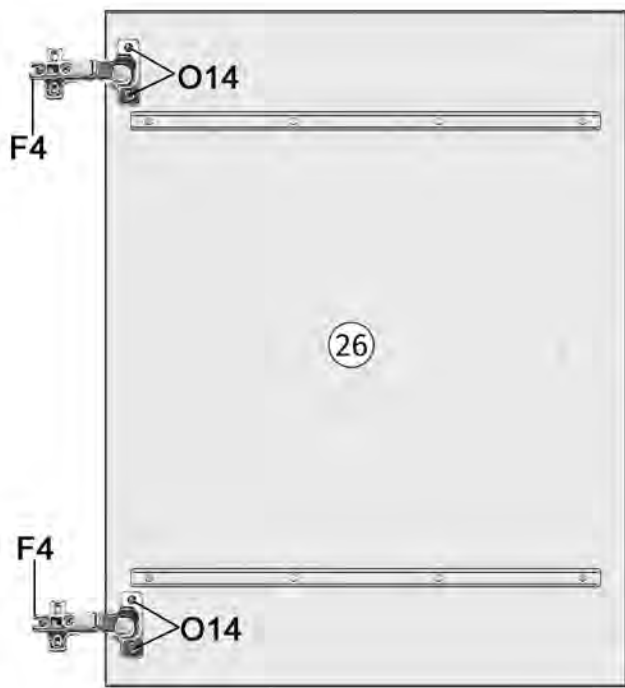

# Буфет Groove II

1565x1450x400

+

+

↓

+

+

+

↓

+

U5

U5

+

→

P7  
4,2X13  
7X

O14  
3,5X16  
2X

+

**A**

**B**

**C**

1

2

B6

3