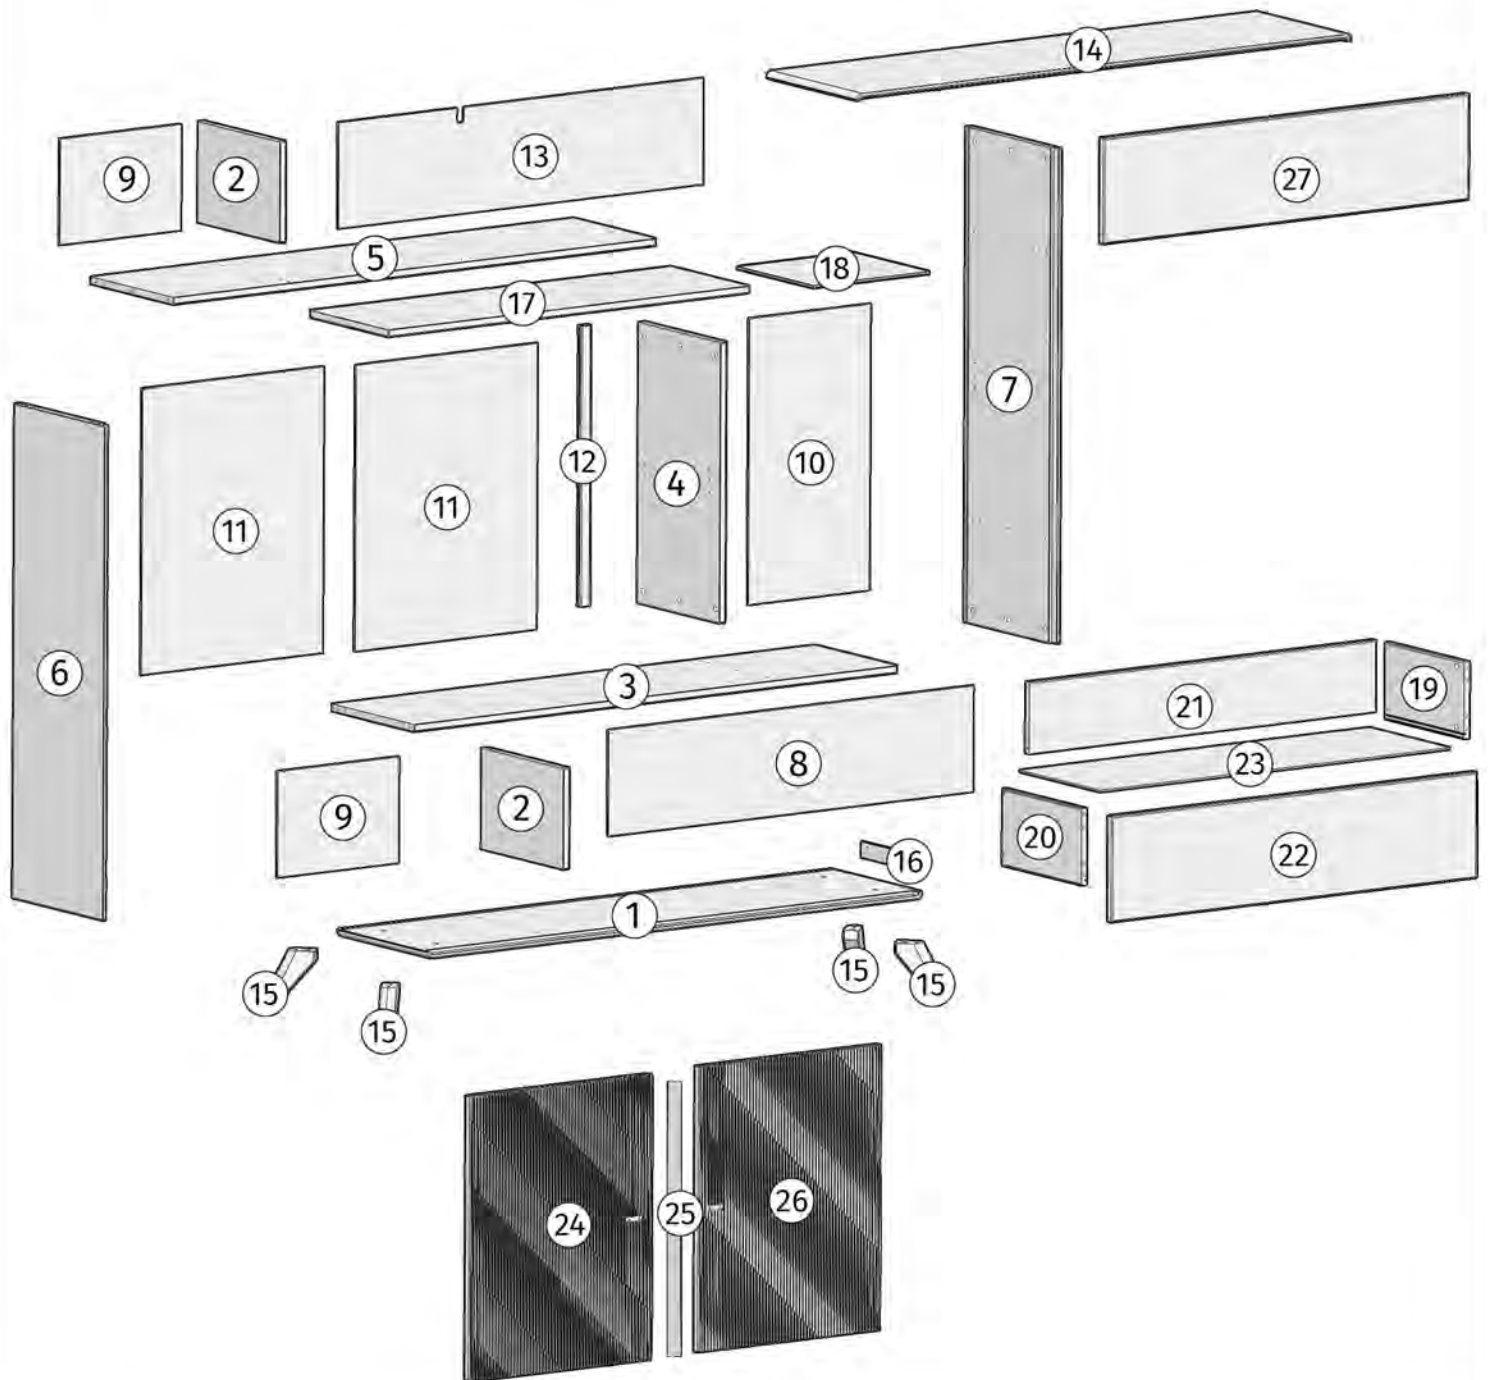

# Буфет Groove II

1565x1450x400

+

+

↓

+

+

+

↓

+

U5

U5

+

→

P7  
4,2X13  
7X

O14  
3,5X16  
2X