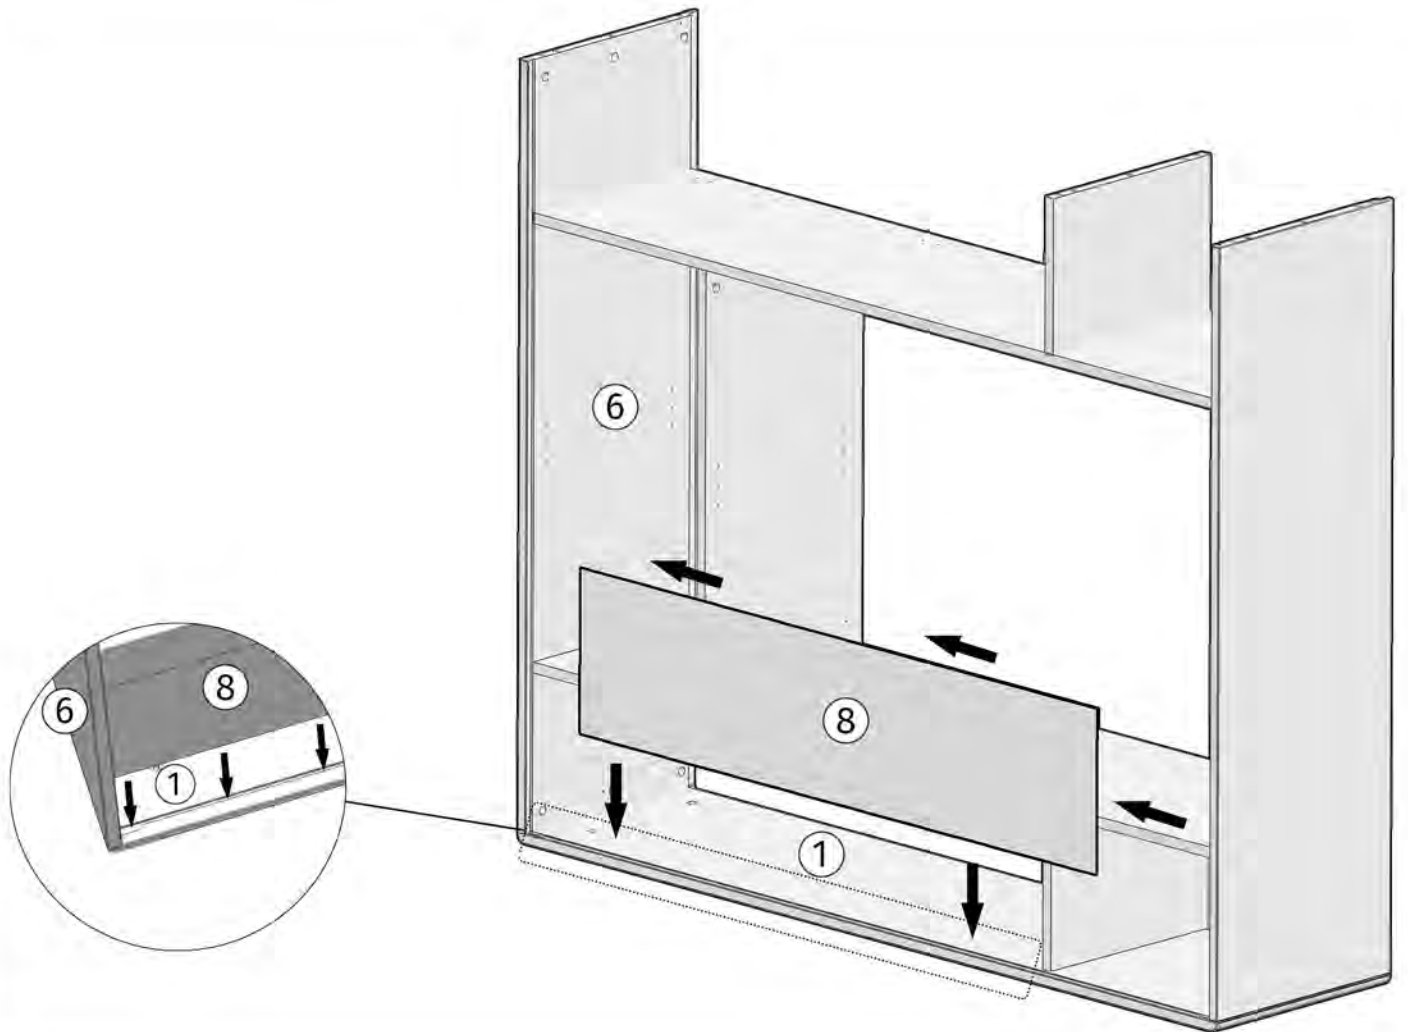

# Буфет Groove II

1565x1450x400

+

+

↓

+

+

+

↓

+

U5

U5

+

→

P7  
4,2X13  
7X

O14  
3,5X16  
2X