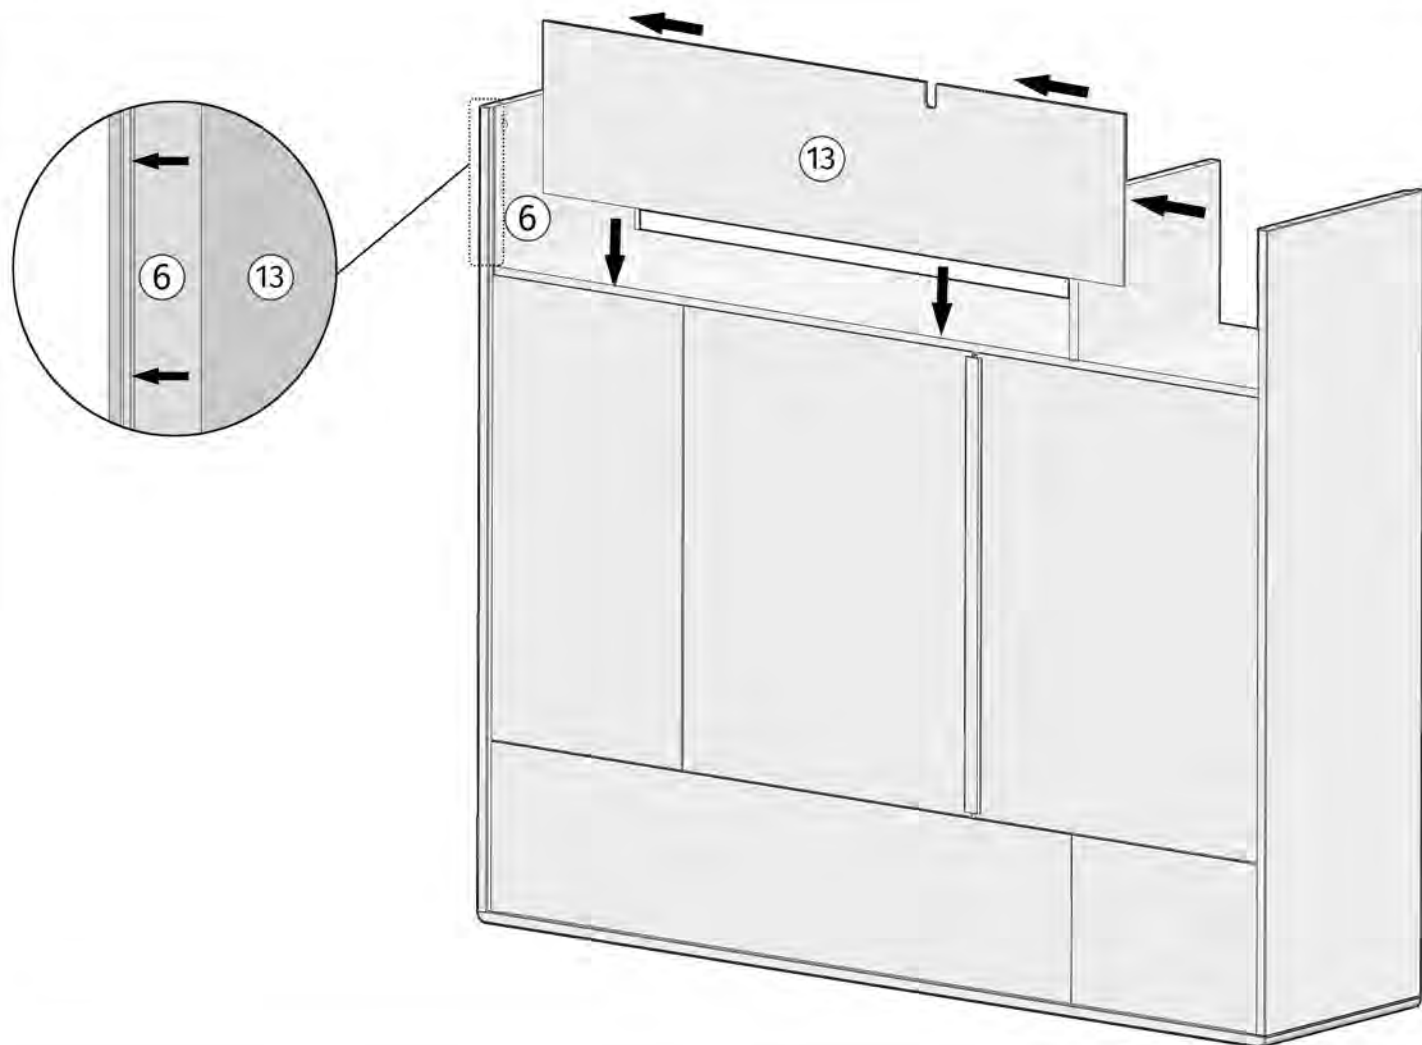

# Буфет Groove II

1565x1450x400

+

+

↓

+

+

+

↓

+

U5

U5

+

→

P7  
4,2X13  
7X

O14  
3,5X16  
2X