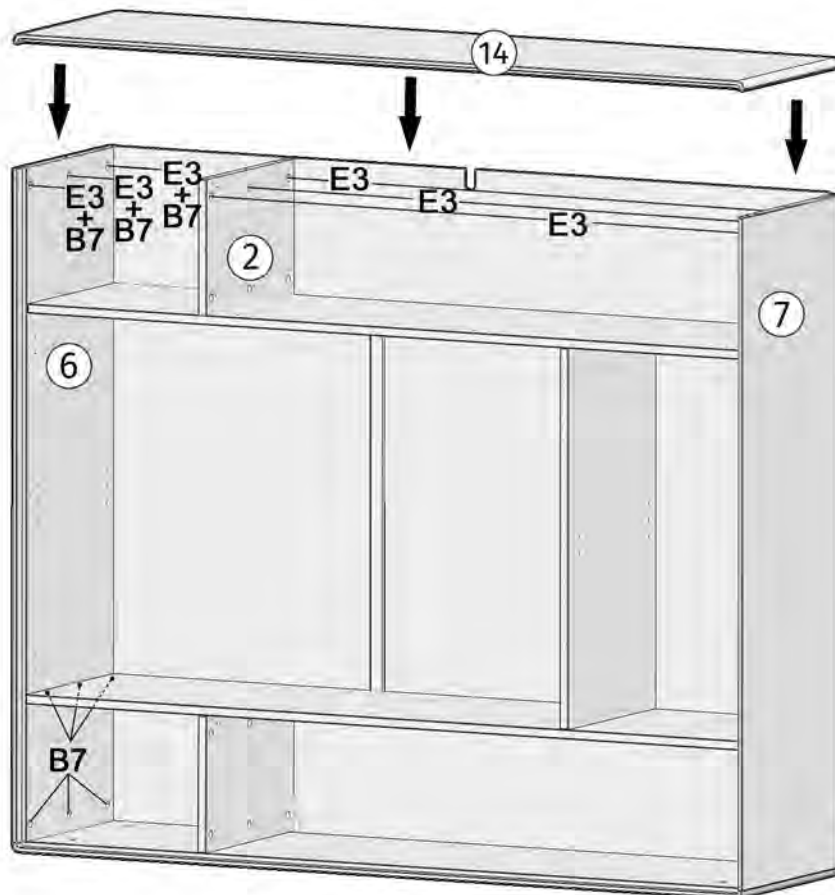

# Буфет Groove II

1565x1450x400

+

+

↓

+

+

+

↓

+

U5

U5

+

→

P7  
4,2X13  
7X

O14  
3,5X16  
2X

+

**A**

**B**

**C**

1

2

B6

3