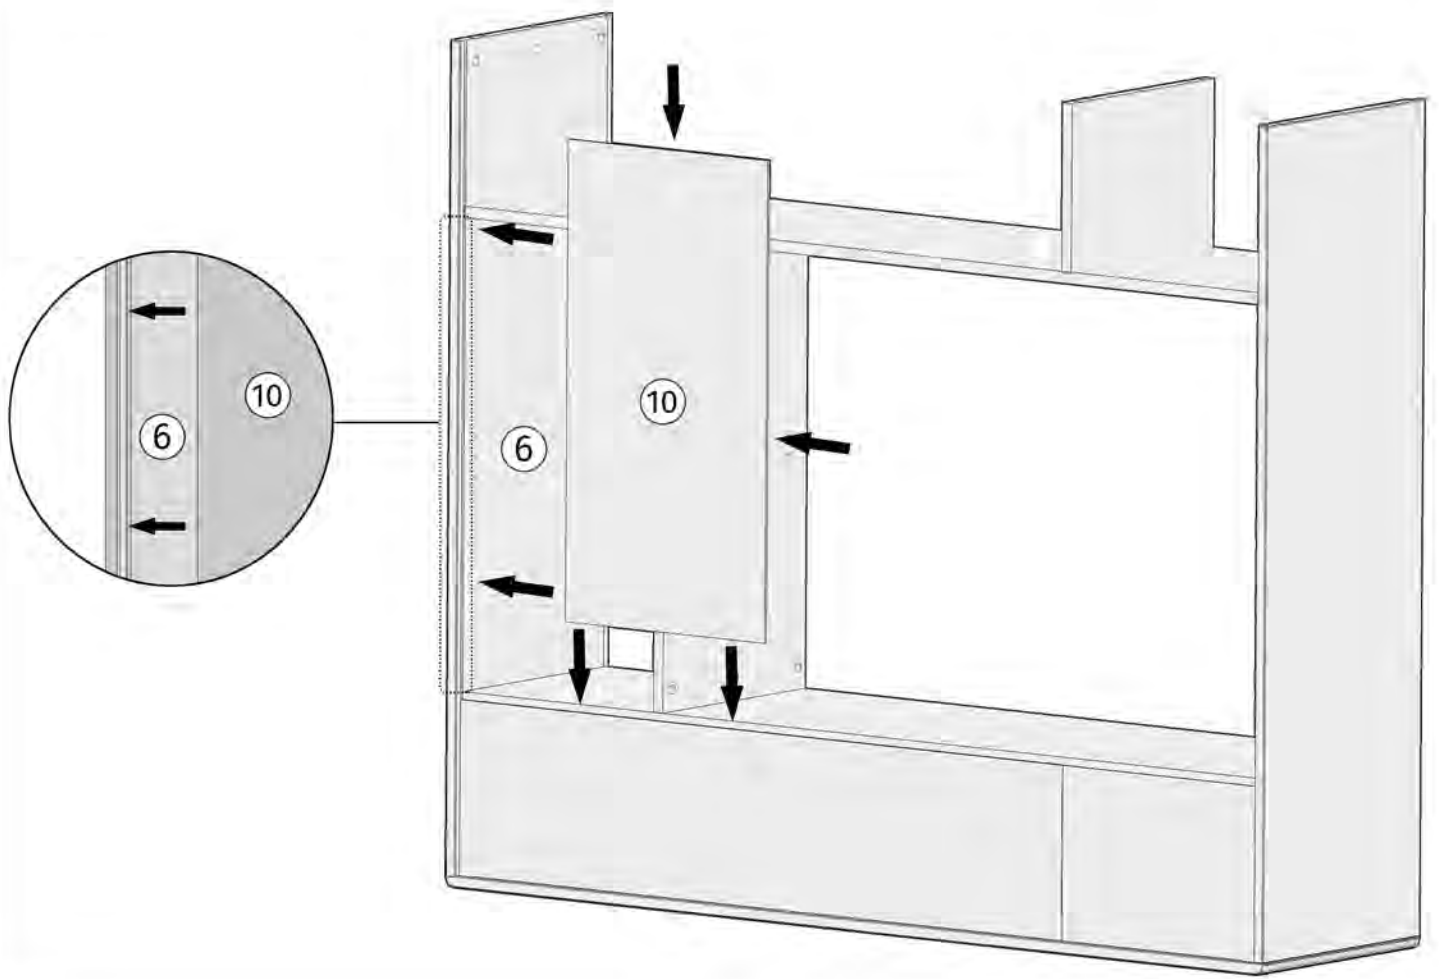

# Буфет Groove II

1565x1450x400

+

+

↓

+

+

+

↓

+

U5

U5

+

→

P7  
4,2X13  
7X

O14  
3,5X16  
2X