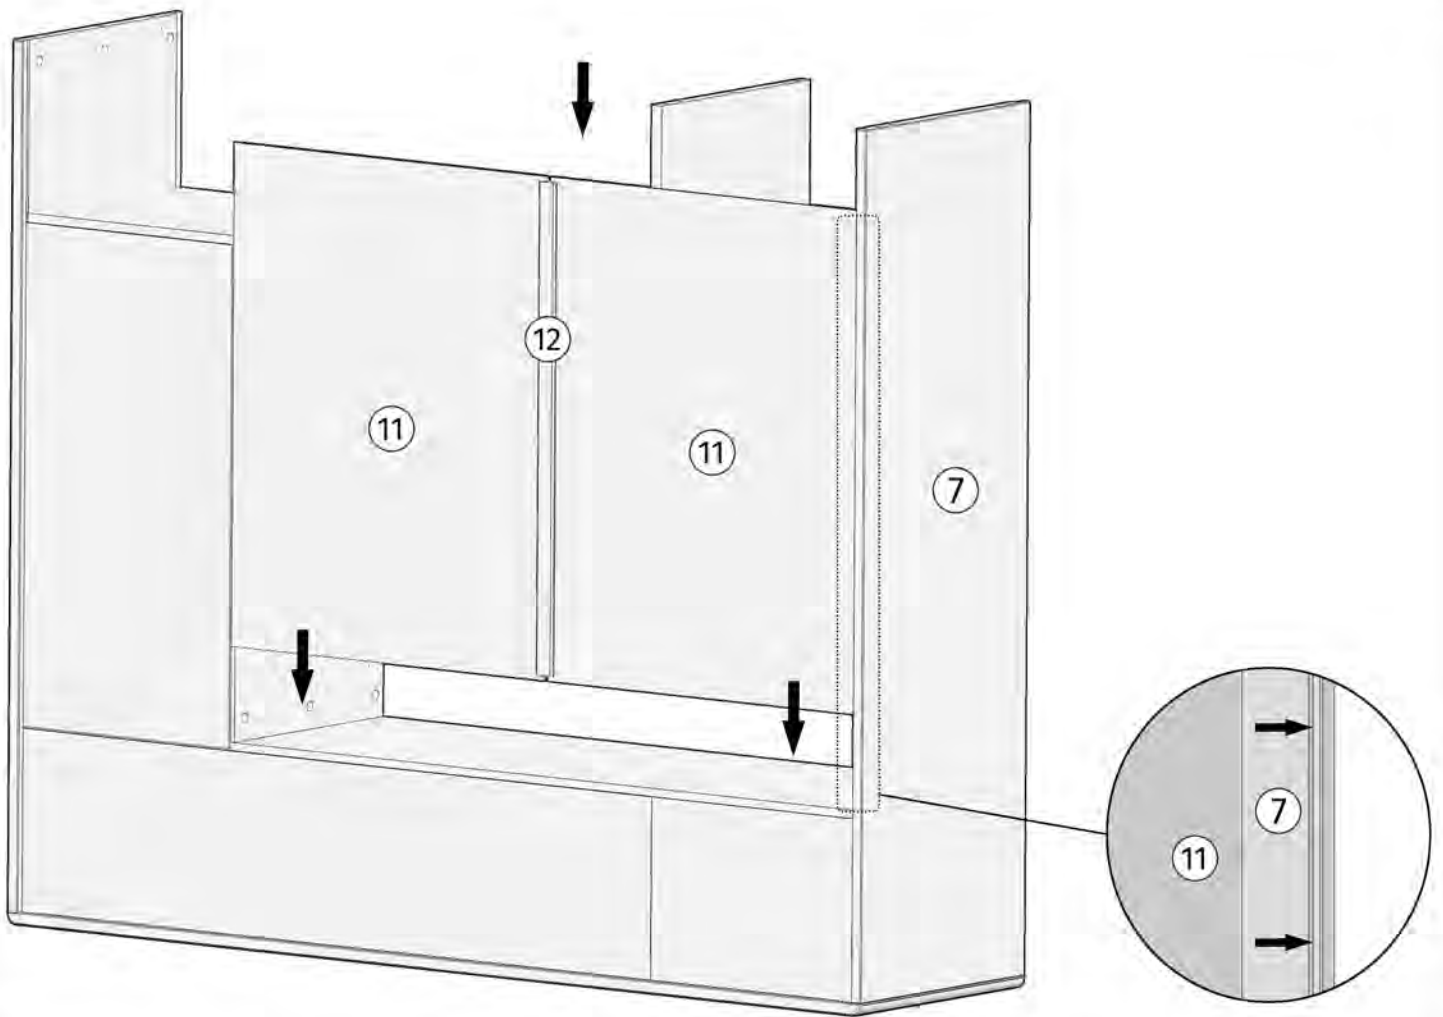

# Буфет Groove II

1565x1450x400

+

+

↓

+

+

+

↓

+

U5

U5

+

→

P7  
4,2X13  
7X

O14  
3,5X16  
2X