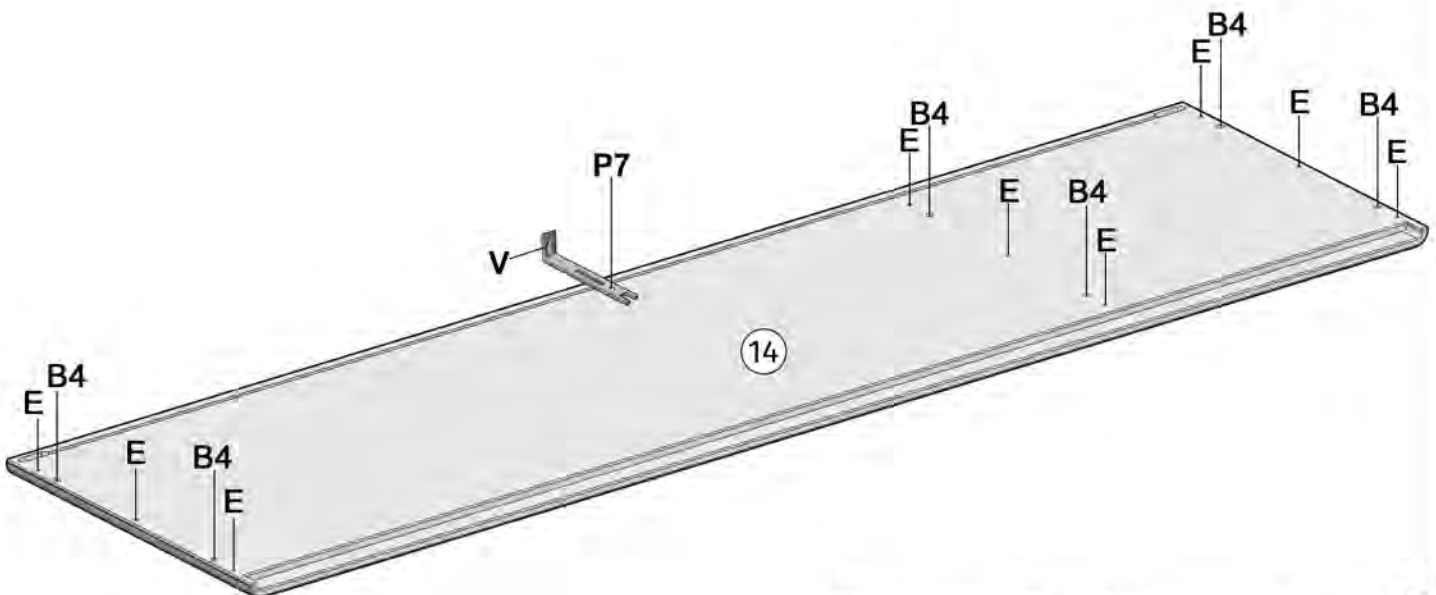

# Буфет Groove II

1565x1450x400

+

+

↓

+

+

+

↓

+

U5

U5

+

→

P7  
4,2X13  
7X

O14  
3,5X16  
2X