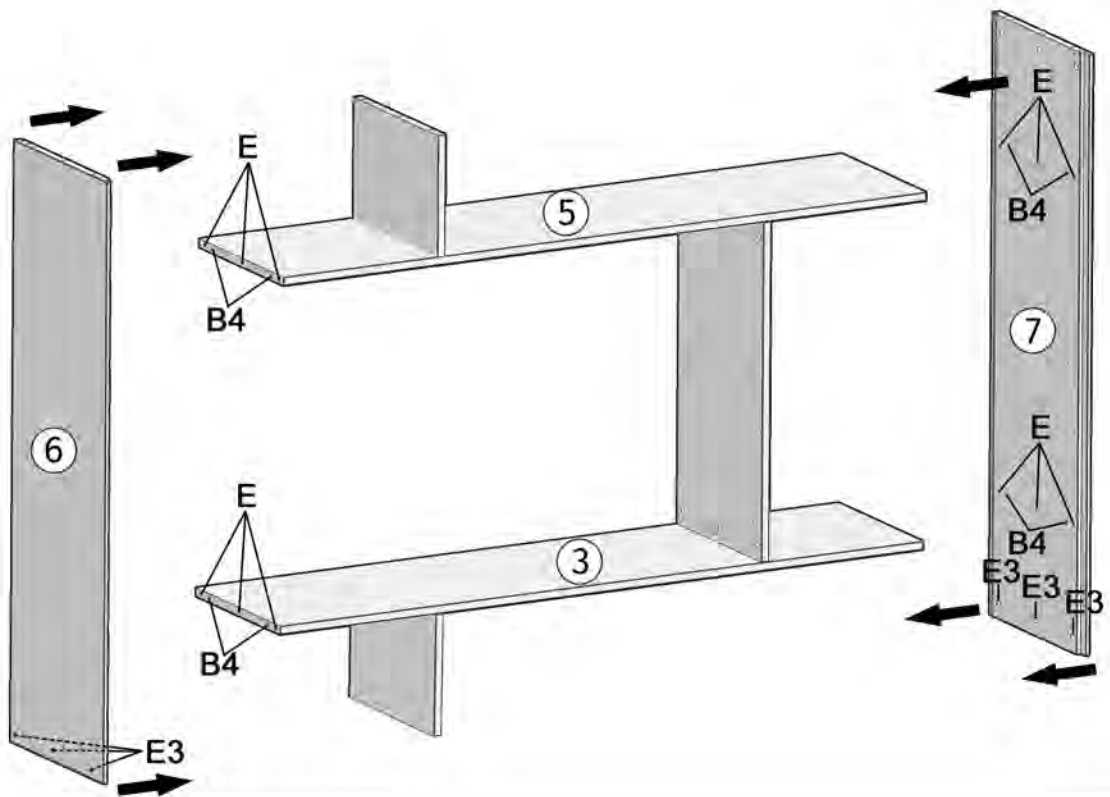

# Буфет Groove II

1565x1450x400

+

+

↓

+

+

+

↓

+

U5

U5

+

→

P7  
4,2X13  
7X

O14  
3,5X16  
2X