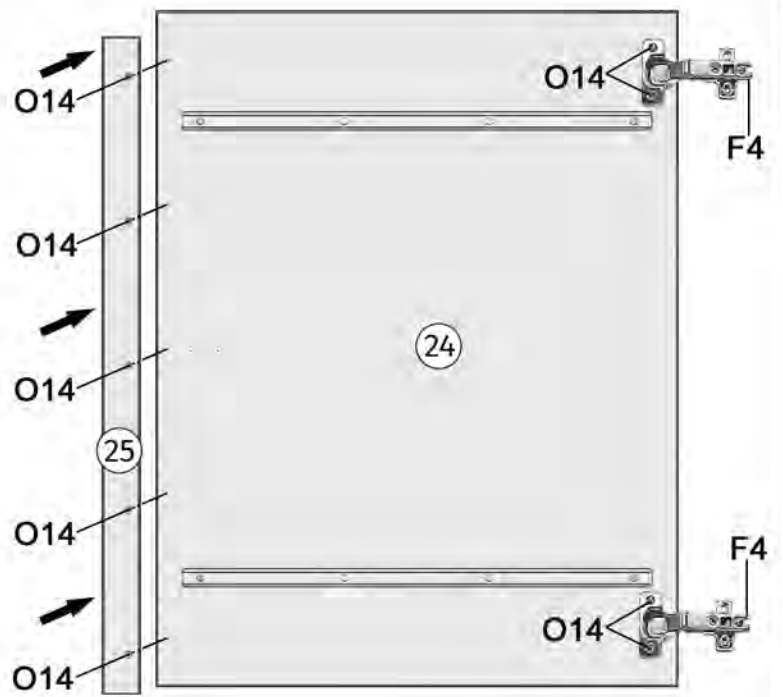

# Буфет Groove II

1565x1450x400

+

+

↓

+

+

+

↓

+

U5

U5

+

→

P7  
4,2X13  
7X

O14  
3,5X16  
2X

+

**A**

**B**

**C**

1

2

B6

3