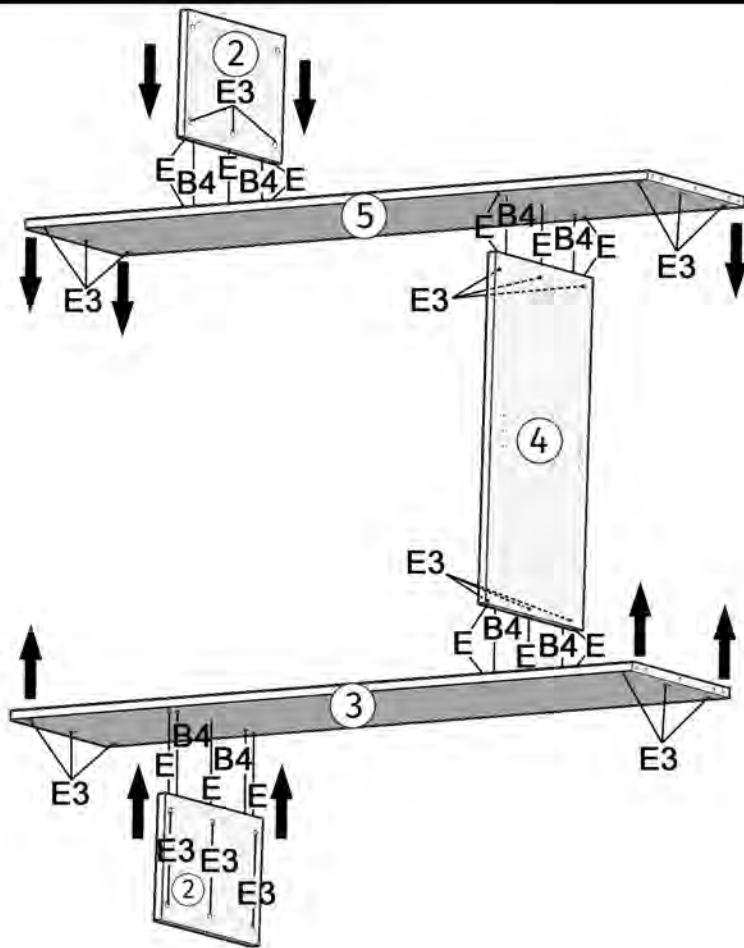

# Буфет Groove II

1565x1450x400

+

+

↓

+

+

+

↓

+

U5

U5

+

→

P7  
4,2X13  
7X

O14  
3,5X16  
2X

+

**A**

**B**

**C**

1

2

B6

3