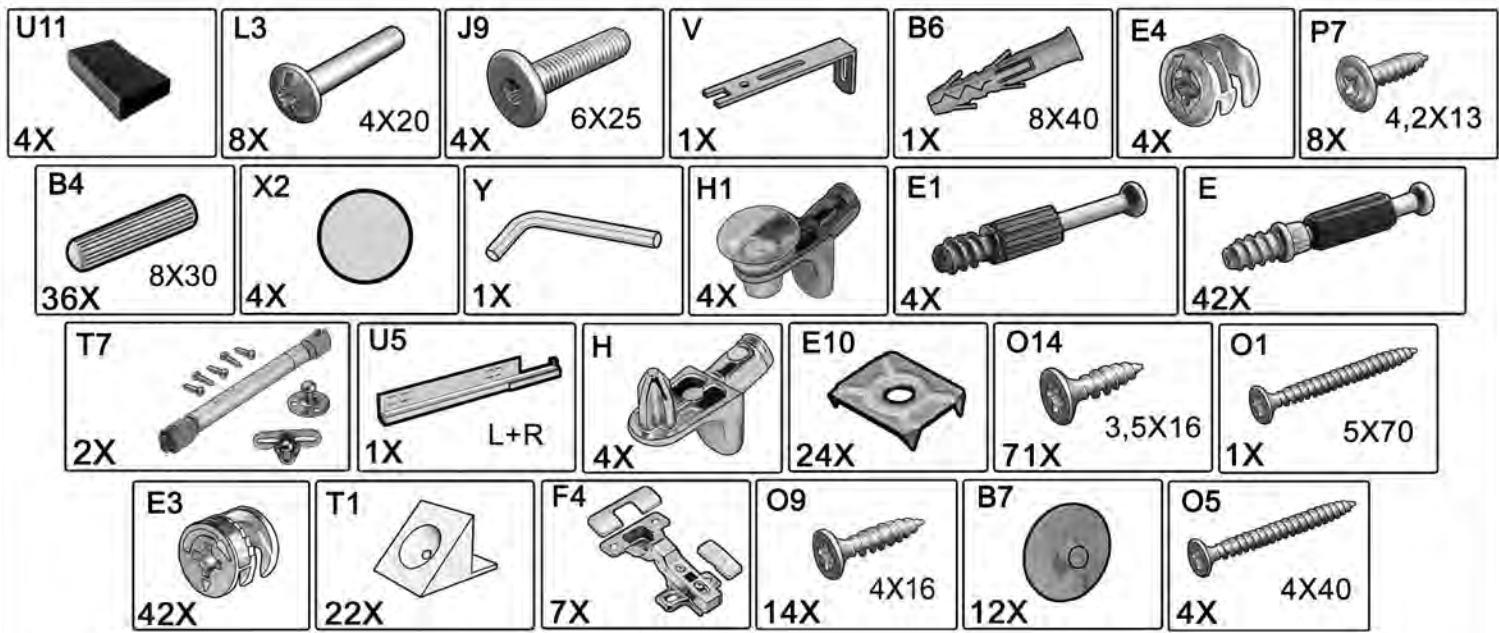

# Буфет Groove II

1565x1450x400

+

+

↓

+

+

+

↓

+

U5

U5

+

→

P7  
4,2X13  
7X

O14  
3,5X16  
2X