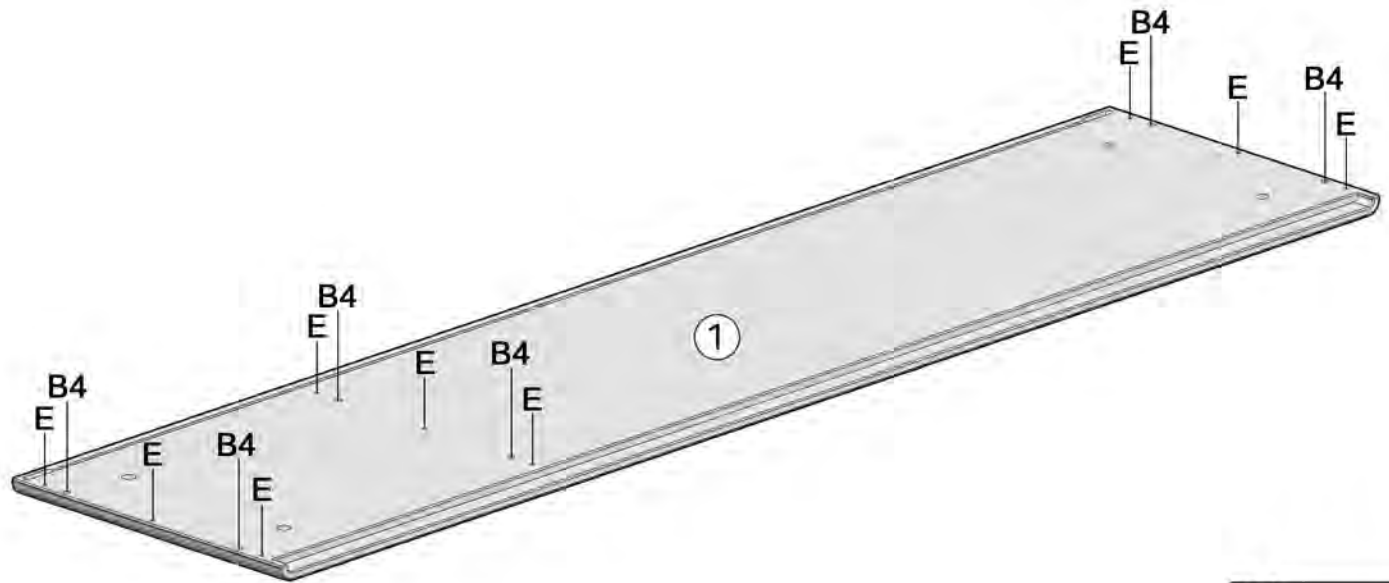

# Буфет Groove II

1565x1450x400

+

+

↓

+

+

+

↓

+

U5

U5

+

→

P7  
4,2X13  
7X

O14  
3,5X16  
2X