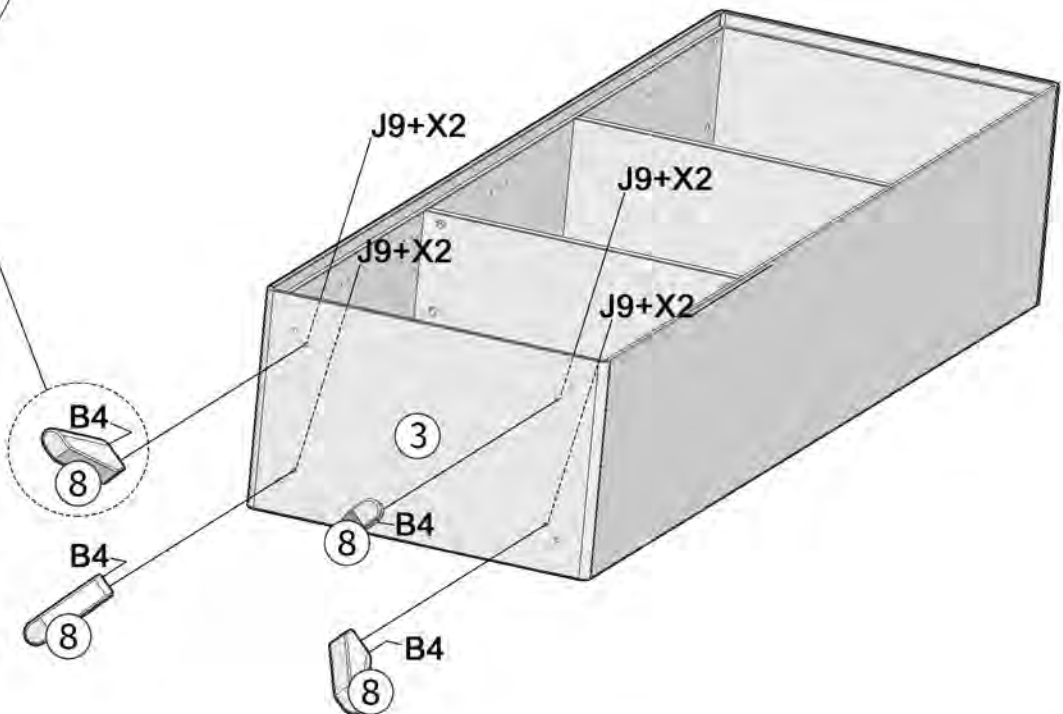

Вітрина Groove I

650x2088x400

2X

2X

+

+

2X

1