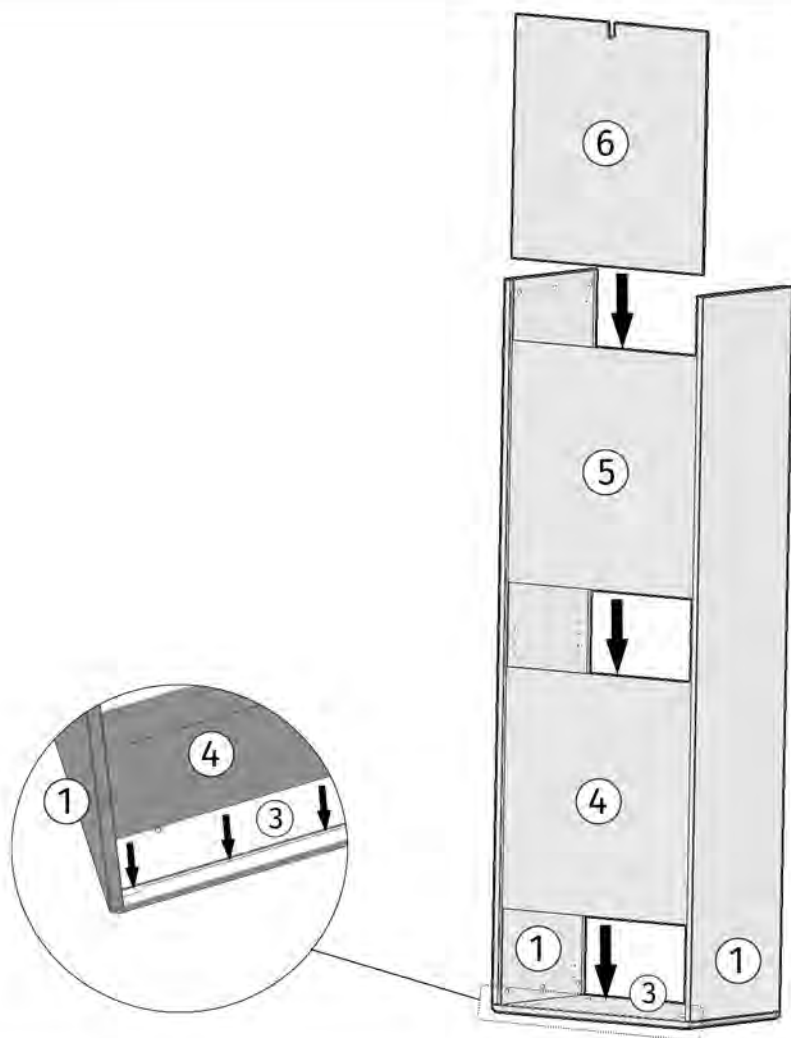

Вітрина Groove I

650x2088x400

2X

2X

+

+

2X

1