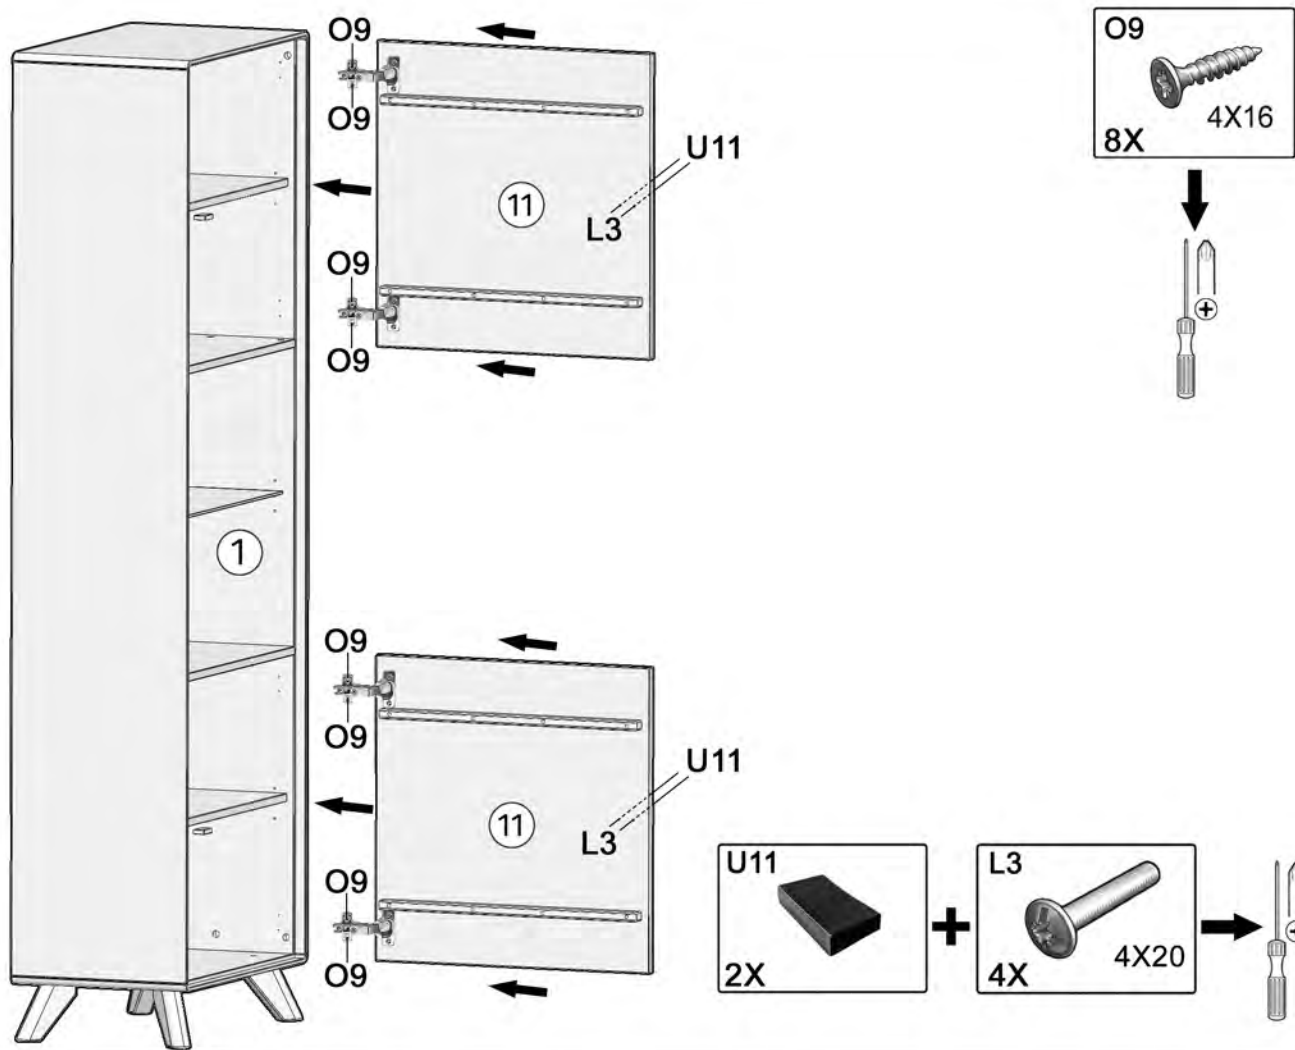

Вітрина Groove I

650x2088x400

2X

2X

+

+

2X

1