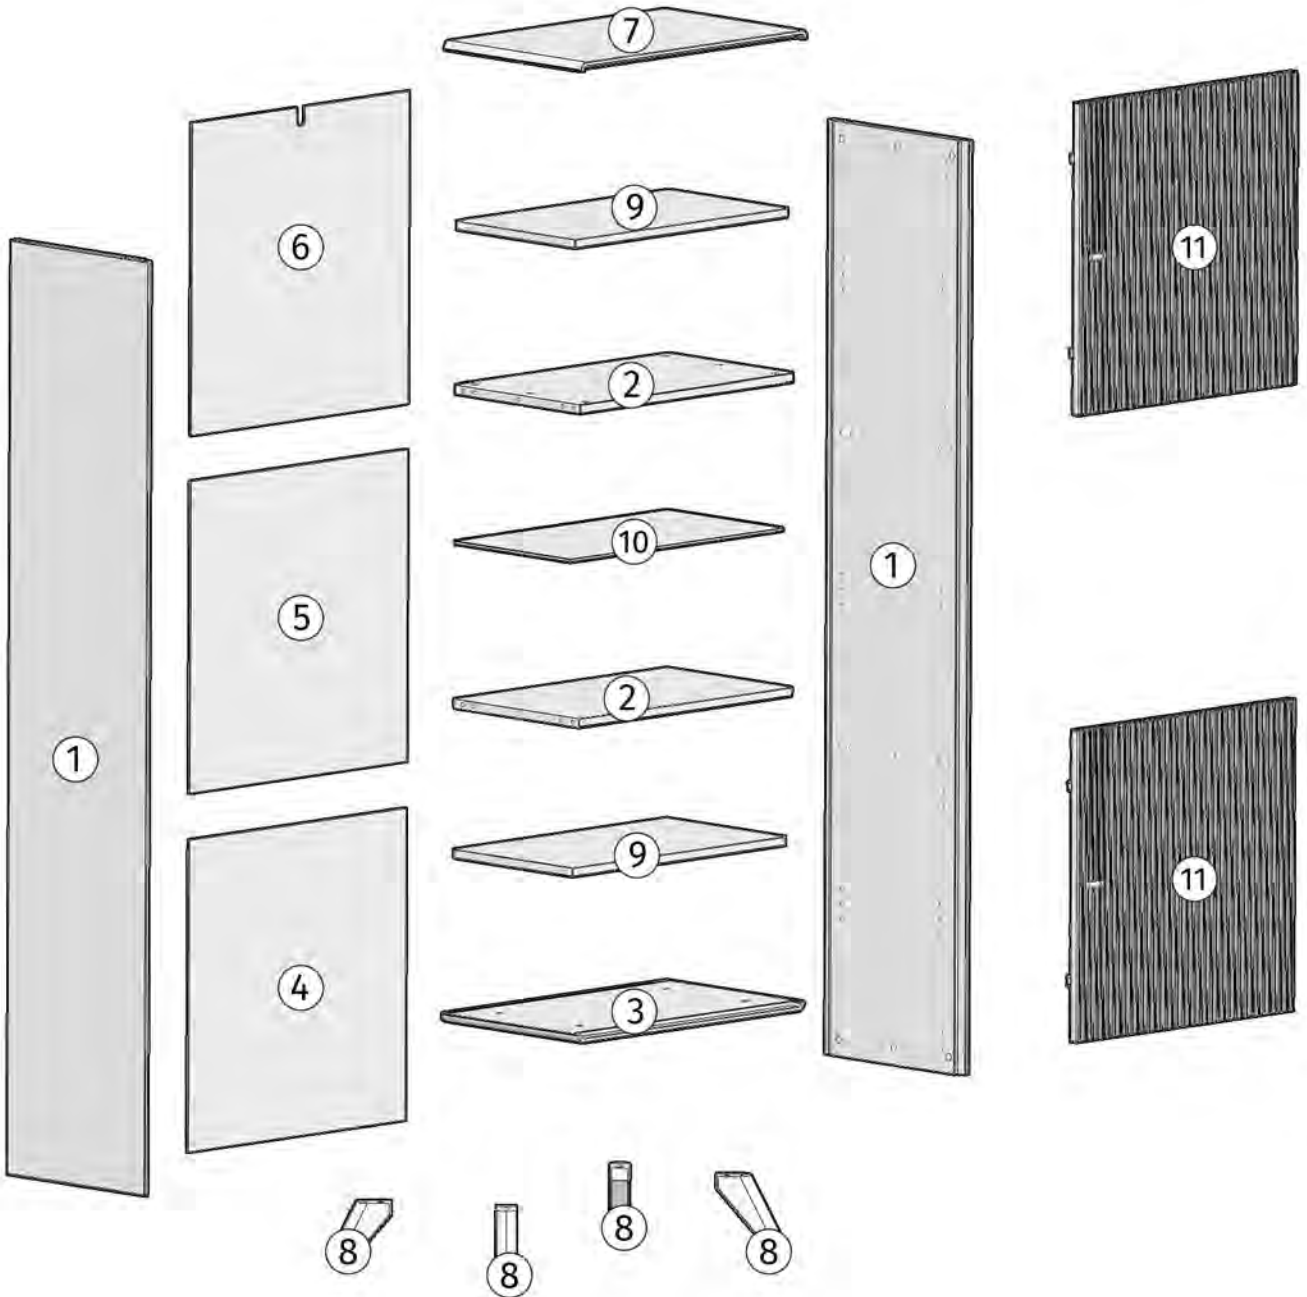

Вітрина Groove I

650x2088x400

2X

2X

+

+

2X

1