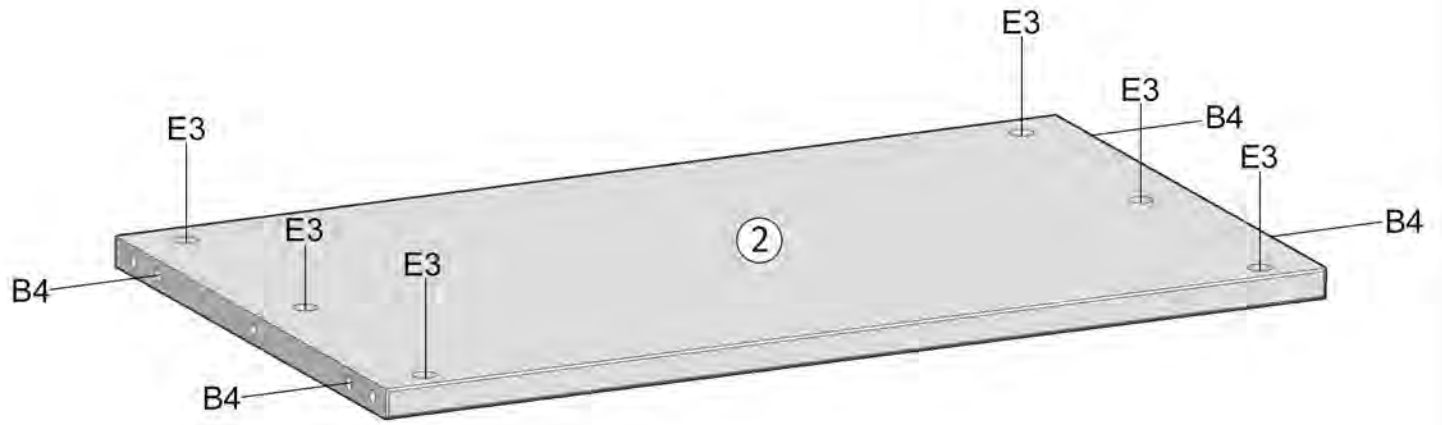

Вітрина Groove I

650x2088x400

2X

2X

+

+

2X

1