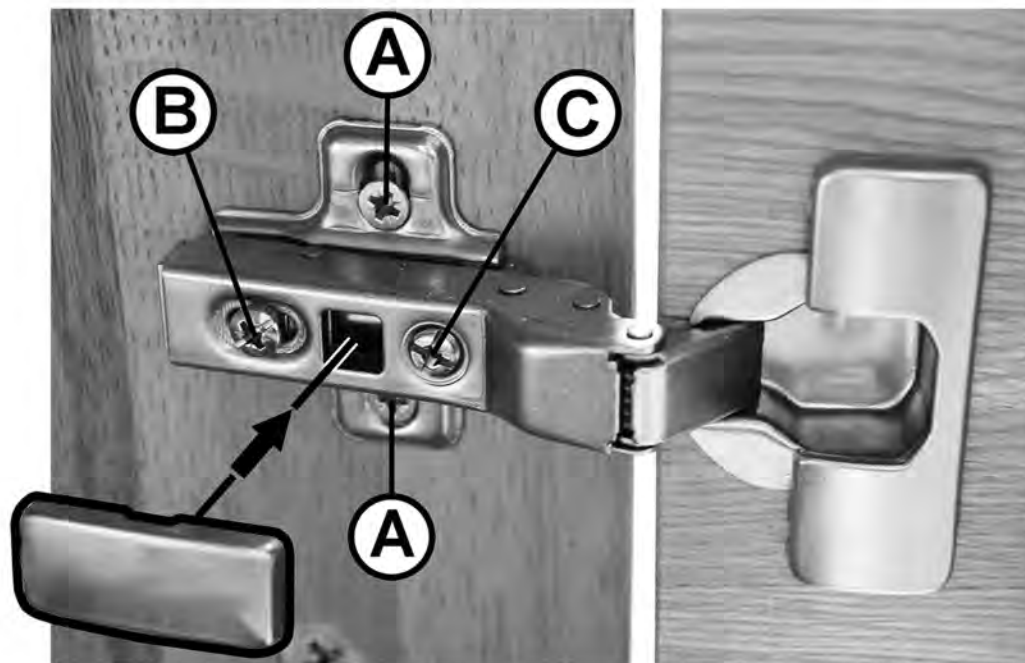

Вітрина Groove I

650x2088x400

2X

2X

+

+

2X

1