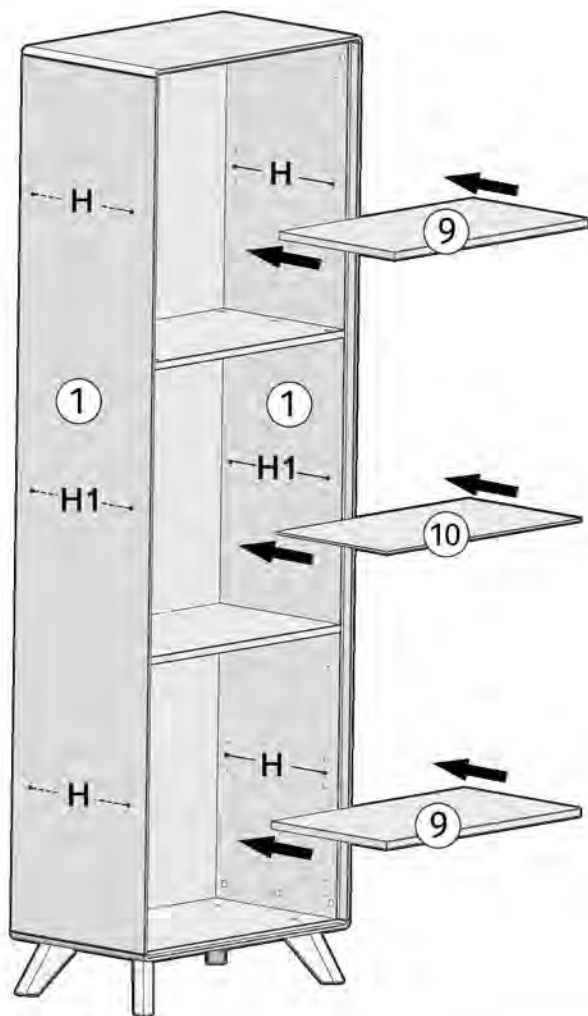

Вітрина Groove I

650x2088x400

2X

2X

+

+

2X

1