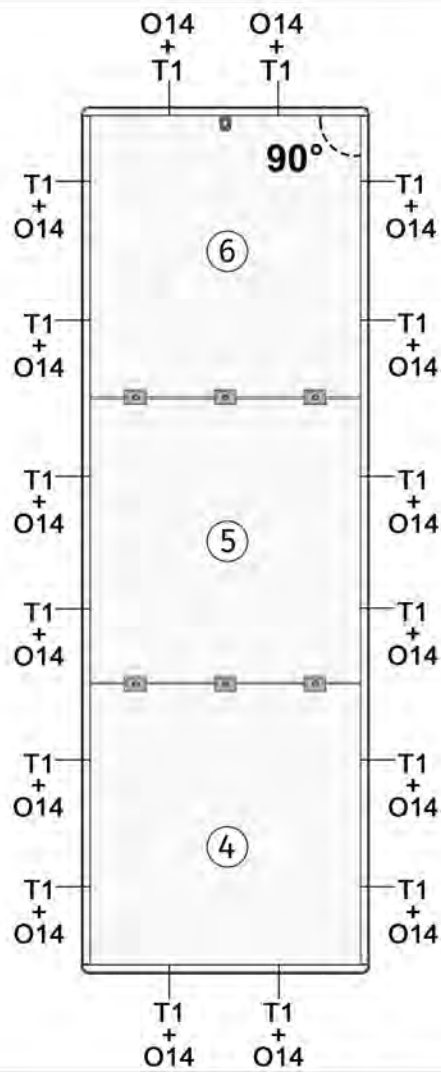

Вітрина Groove I

650x2088x400

2X

2X

+

+

2X

1

2

B6

3

O1