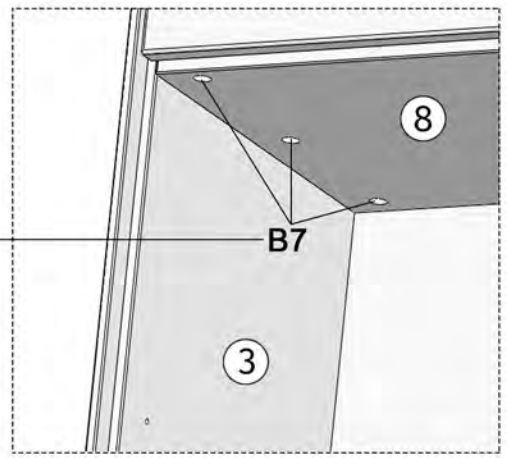

# Вітрина Groove II

1030x2088x400

+

3X

3X

3X

3X

2X

**A**

**B**

**C**

1

2

3