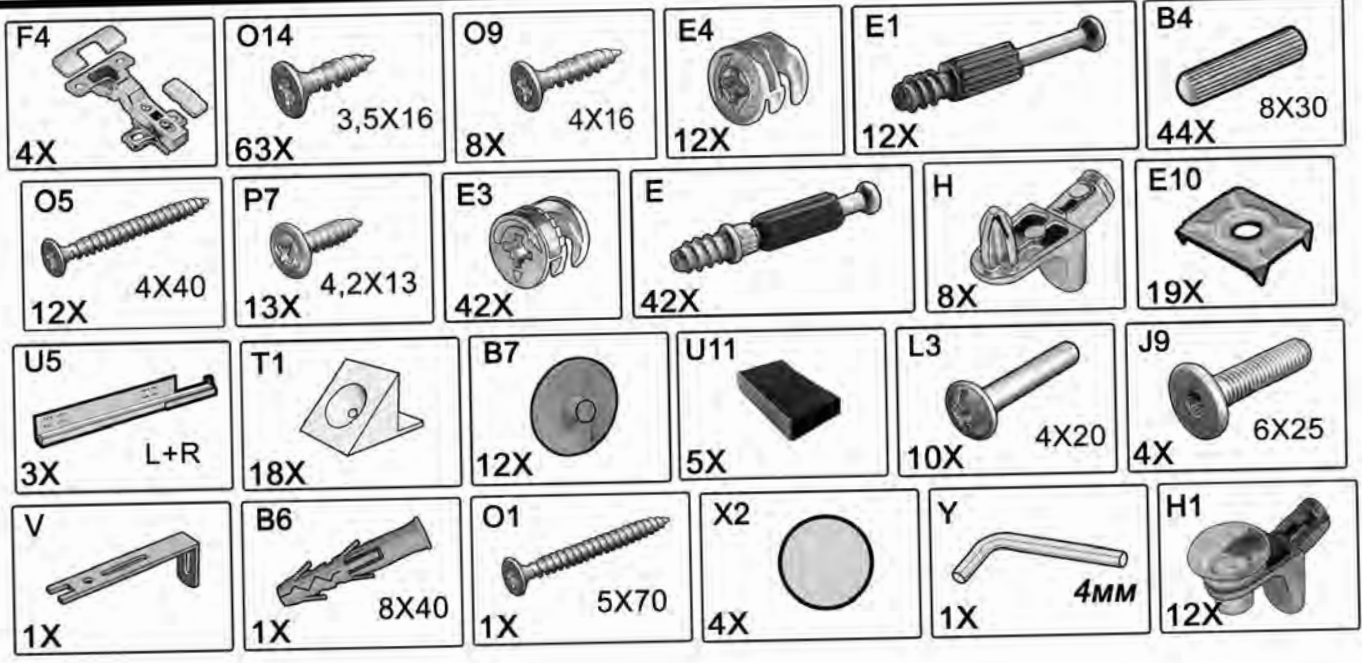

# Вітрина Groove II

1030x2088x400

+

3X

3X

3X

3X

2X

**A**

**B**

**C**

1

2

3