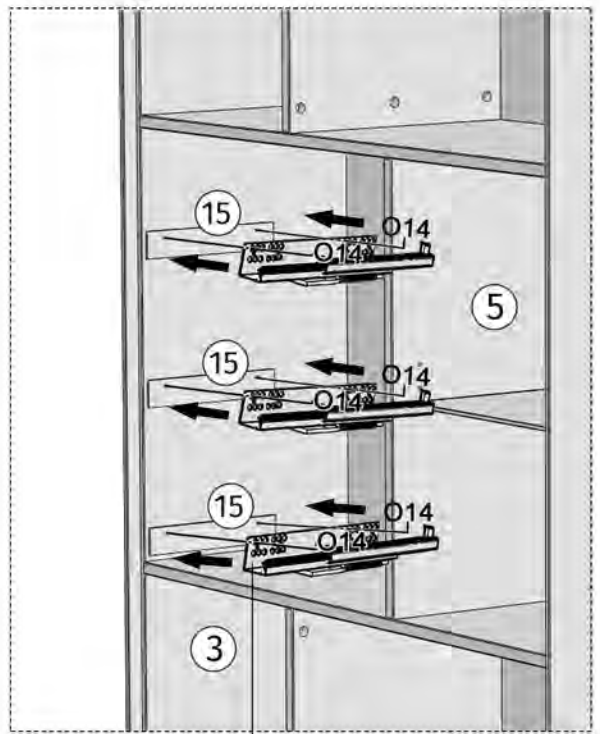

# Вітрина Groove II

1030x2088x400

+

3X

3X

3X

3X

2X

**A**

**B**

**C**

1

2

3