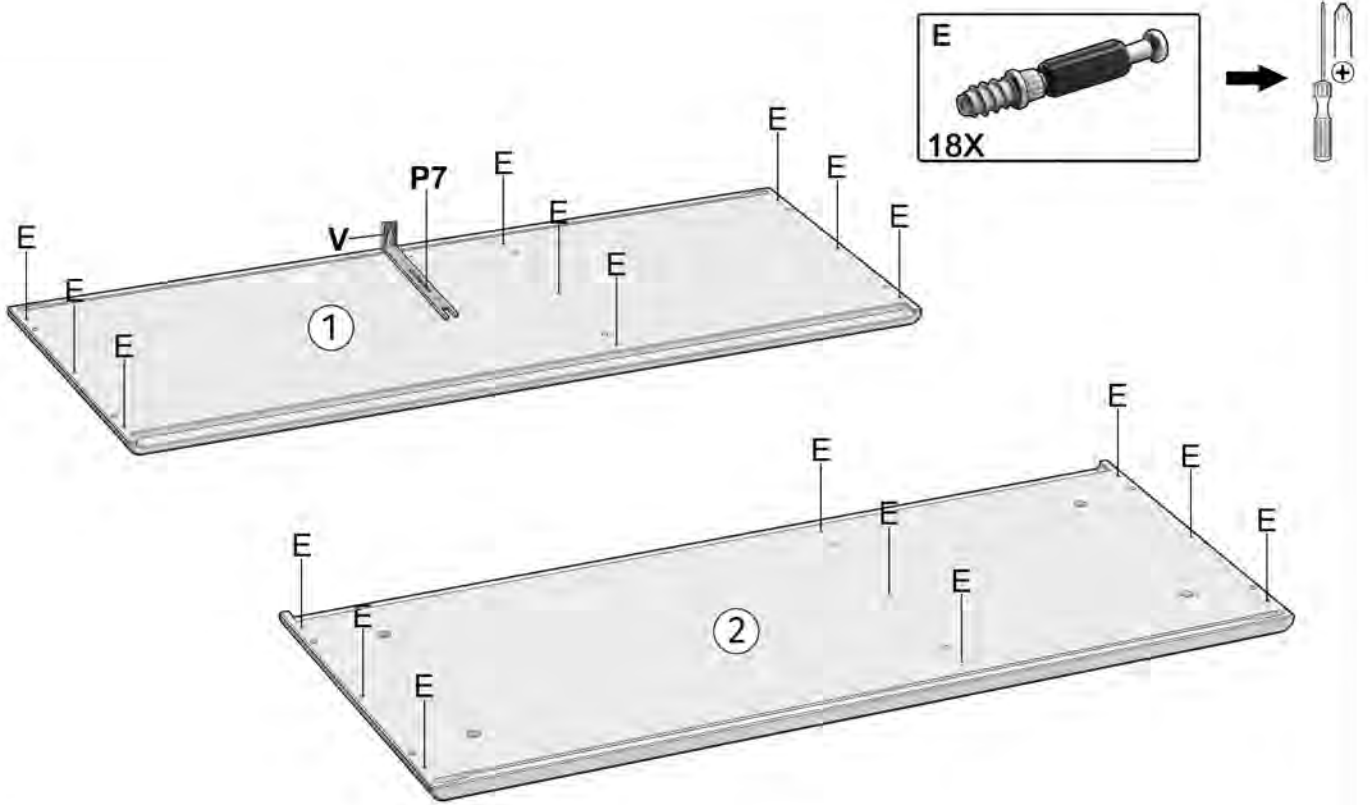

# Вітрина Groove II

1030x2088x400

+

3X

3X

3X

3X

2X

**A**

**B**

**C**

1

2

3