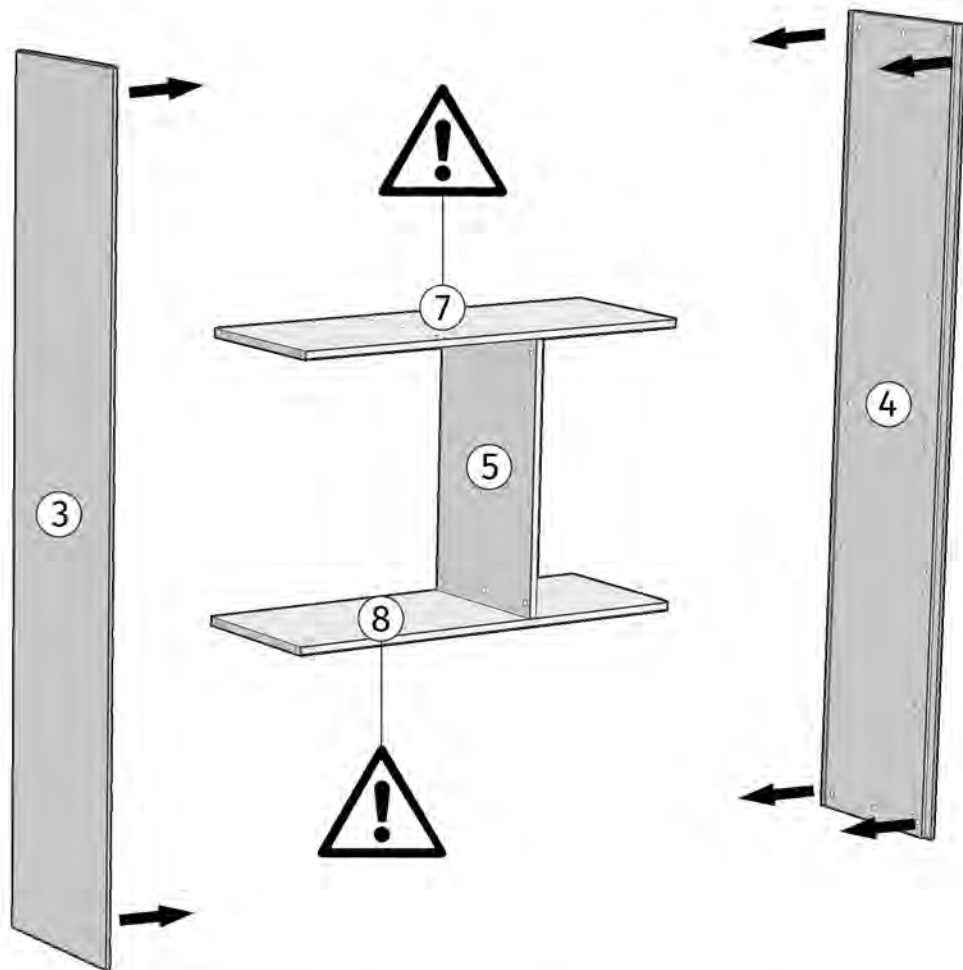

# Вітрина Groove II

1030x2088x400

+

3X

3X

3X

3X

2X

**A**

**B**

**C**

1

2

3