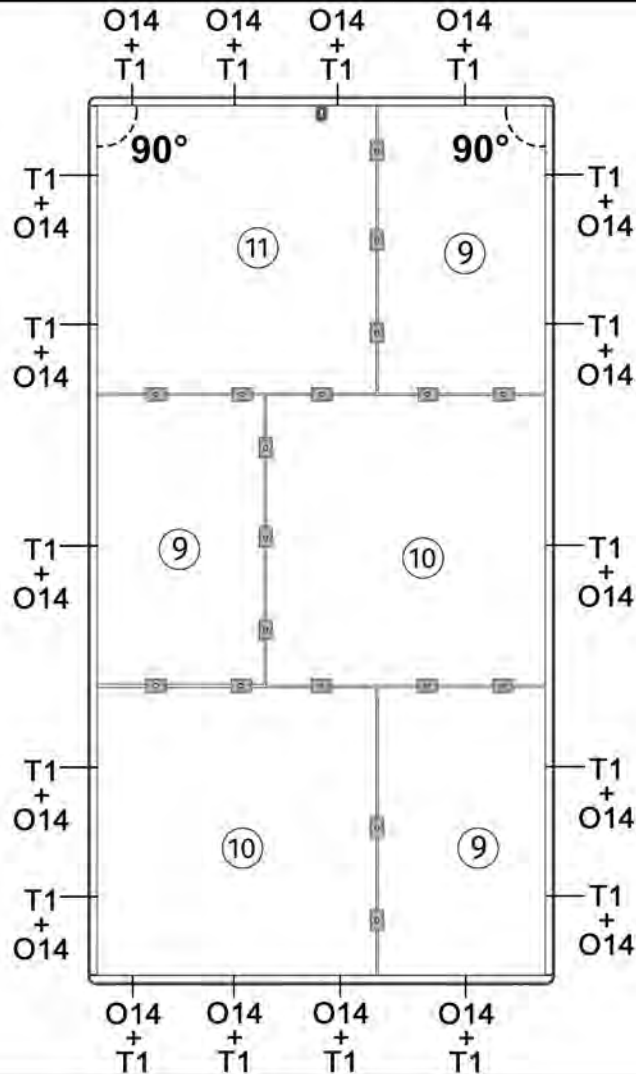

# Вітрина Groove II

1030x2088x400

+

3X

3X

3X

3X

2X

**A**

**B**

**C**

1

2

3