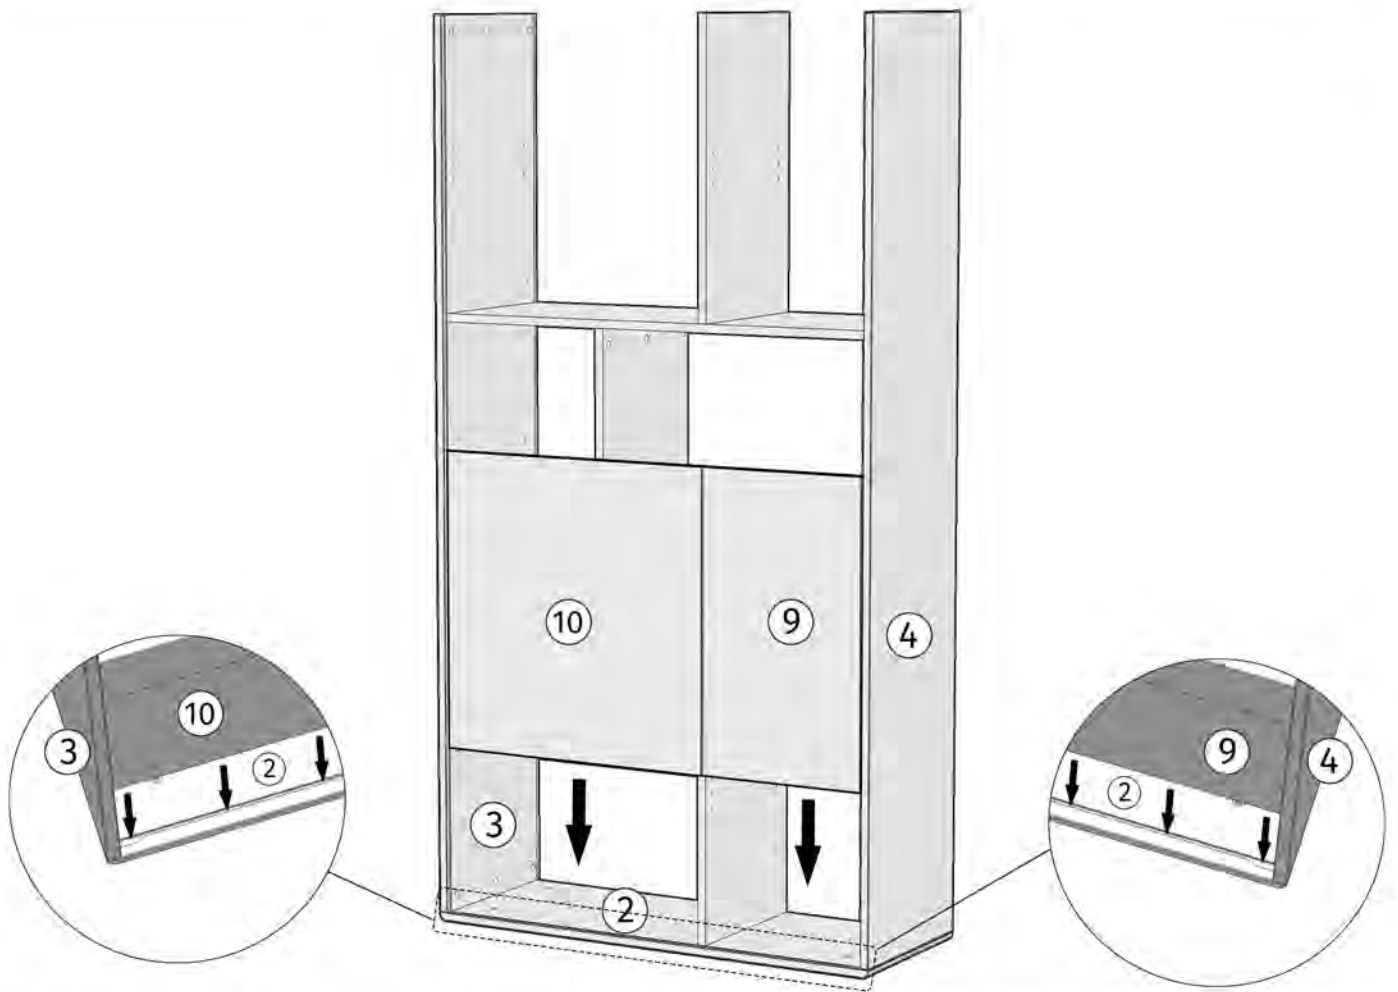

# Вітрина Groove II

1030x2088x400

+

3X

3X

3X

3X

2X

**A**

**B**

**C**

1

2

3