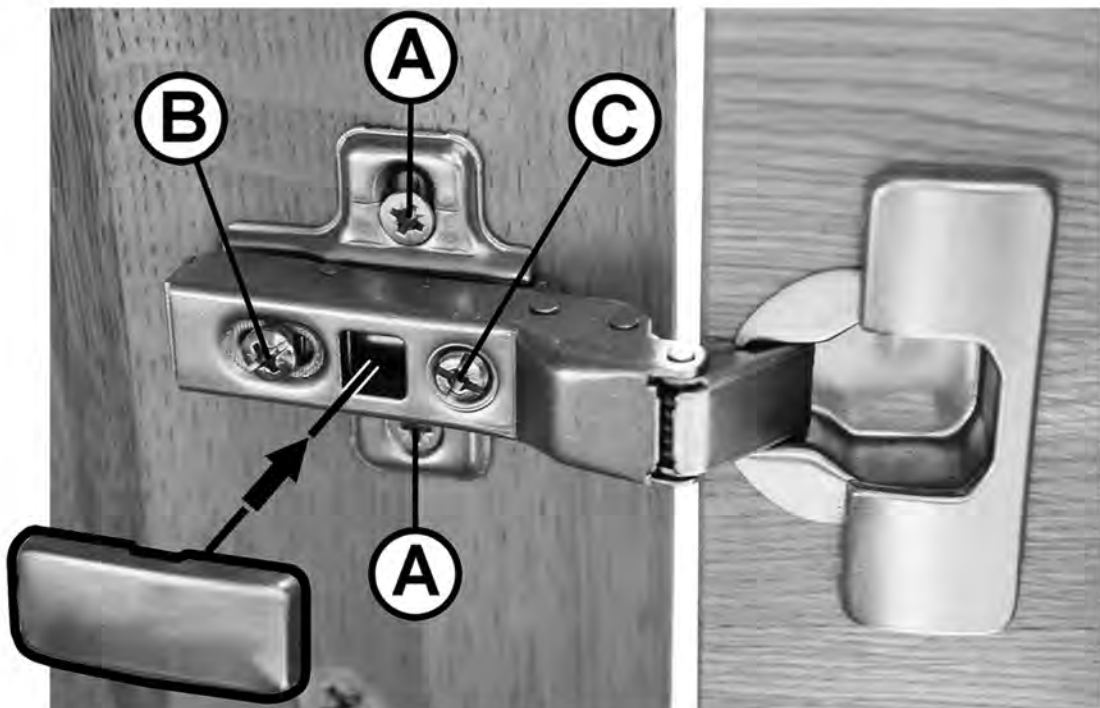

# Вітрина Groove II

1030x2088x400

+

3X

3X

3X

3X

2X

**A**

**B**

**C**

1

2

3