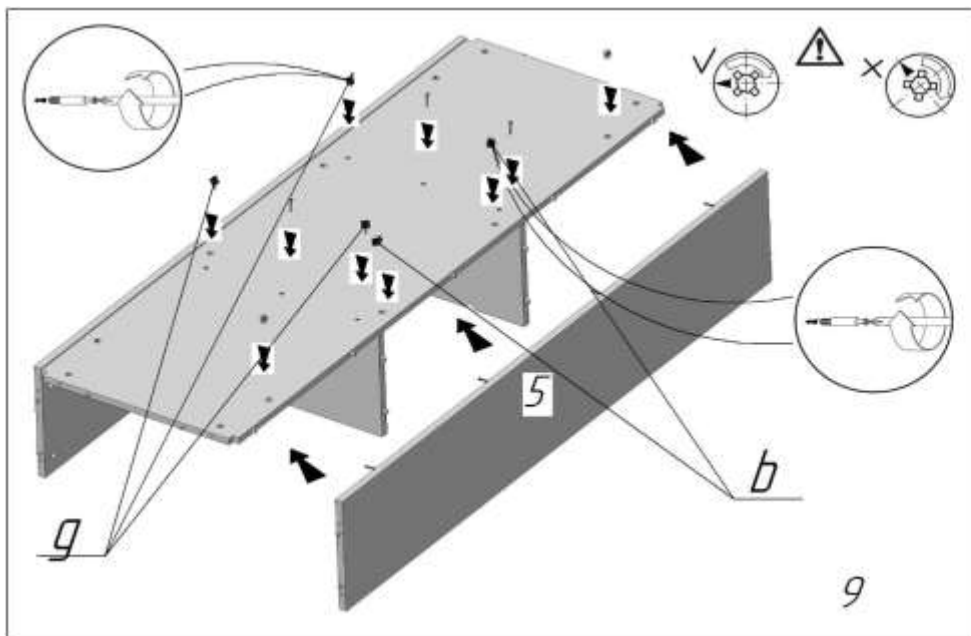

Лавка "Олівер" 1920x800x620; 1700x800x620

- UA Інструкція по монтажу
- D Montageanleitung
- FR Notice de montage
- NL Handleiding voor de montage
- CZ Montážní návod
- HU Szerelési útmutató

- GB Assembly instructions
- IT Istruzioni di montaggio
- PL Instrukcja montażu
- SK Návod na montáž
- RO Instrucțiuni de montaj
- TR Montaj talimatı

Лавка "Олівер" 1920x800x620

13

14

Лавка "Олівер" 1920x800x620

15