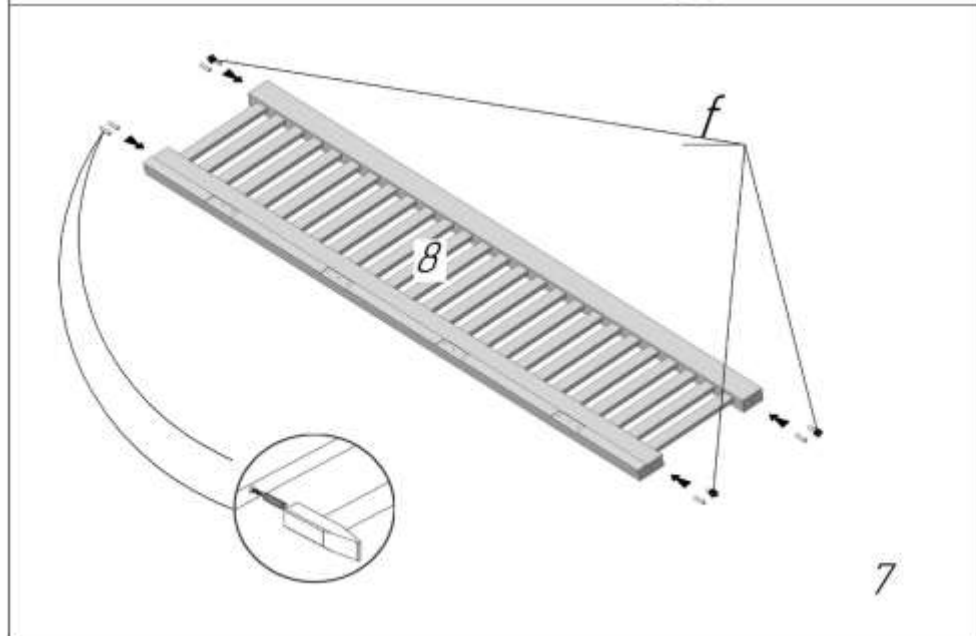

Лавка "Олівер" 1920x800x620; 1700x800x620

- UA Інструкція по монтажу
- D Montageanleitung
- FR Notice de montage
- NL Handleiding voor de montage
- CZ Montážní návod
- HU Szerelési útmutató

- GB Assembly instructions
- IT Istruzioni di montaggio
- PL Instrukcja montażu
- SK Návod na montáž
- RO Instrucțiuni de montaj
- TR Montaj talimatı

Лавка "Олівер" 1920x800x620

13

14

Лавка "Олівер" 1920x800x620

15