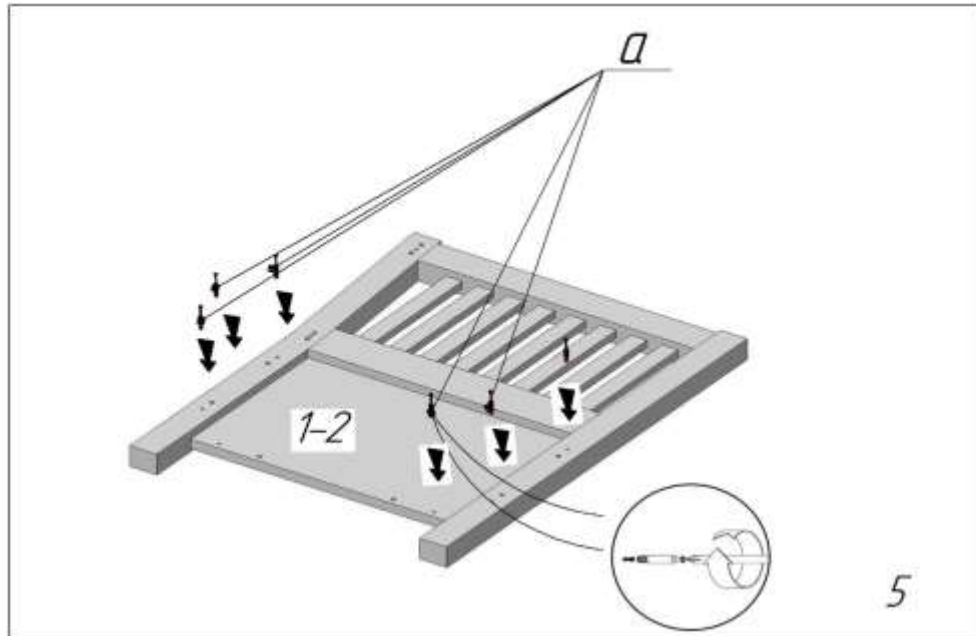

Лавка "Олівер" 1920x800x620; 1700x800x620

- UA Інструкція по монтажу
- D Montageanleitung
- FR Notice de montage
- NL Handleiding voor de montage
- CZ Montážní návod
- HU Szerelési útmutató

- GB Assembly instructions
- IT Istruzioni di montaggio
- PL Instrukcja montażu
- SK Návod na montáž
- RO Instrucțiuni de montaj
- TR Montaj talimatı

Лавка "Олівер" 1920x800x620

13

14

Лавка "Олівер" 1920x800x620

15