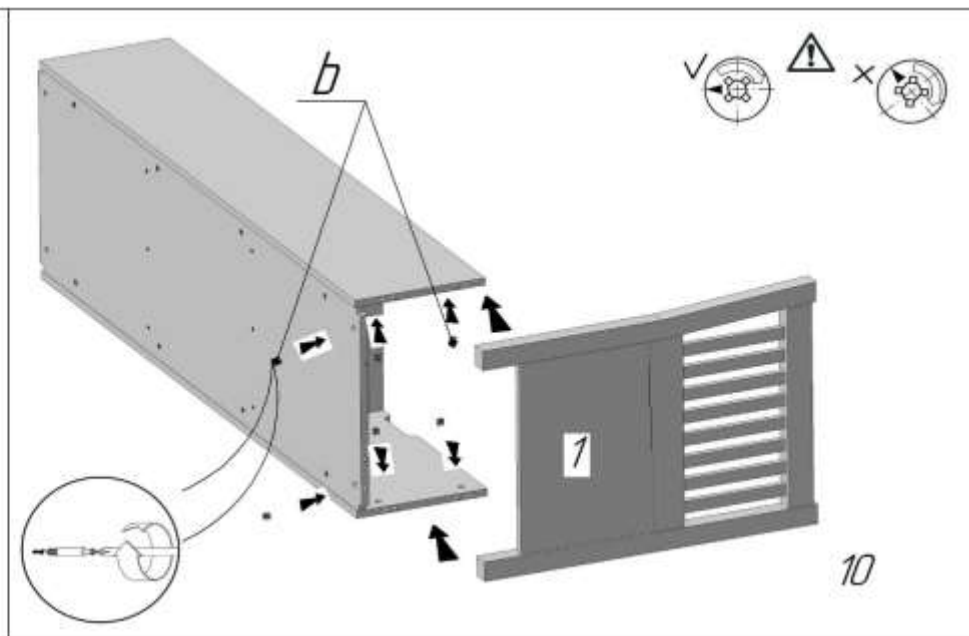

Лавка "Олівер" 1920x800x620; 1700x800x620

- UA Інструкція по монтажу
- D Montageanleitung
- FR Notice de montage
- NL Handleiding voor de montage
- CZ Montážní návod
- HU Szerelési útmutató

- GB Assembly instructions
- IT Istruzioni di montaggio
- PL Instrukcja montażu
- SK Návod na montáž
- RO Instrucțiuni de montaj
- TR Montaj talimatı

Лавка "Олівер" 1920x800x620

13

14

Лавка "Олівер" 1920x800x620

15