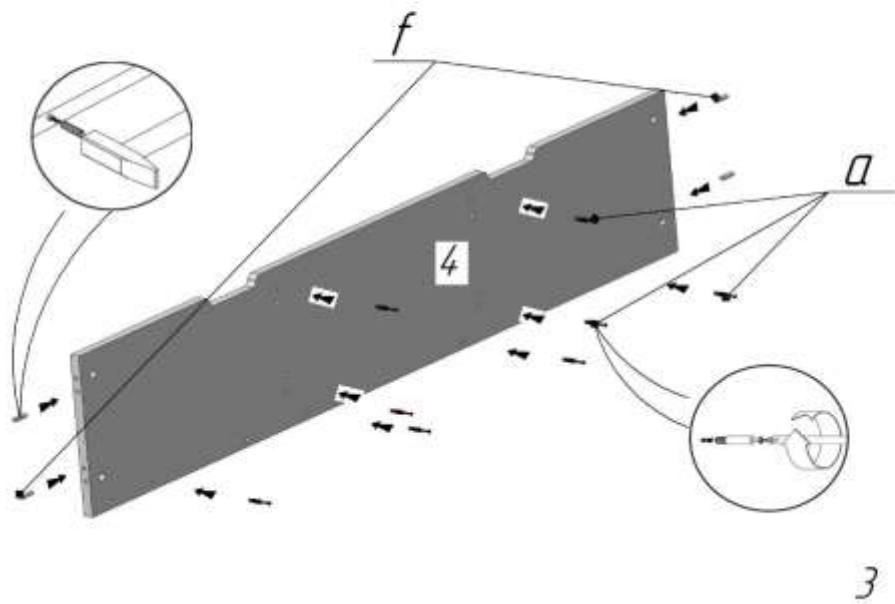

СПЕЦИФІКАЦІЯ ДОПОМІЖНИХ МАТЕРІАЛІВ

№ п\п	Арт. №	Найменування	Од. виміру	К-сть	Примітки
a		Болт стяжки MINIFIX	шт.	28	
b		Корпус стяжки MINIFIX	шт.	28	
c		Петля картонна	шт.	4	
d		Конфірмат Ф6,3х70	шт.	4	
e		Заглушка для конфірмата	шт.	4	
f		Шкант ф8х30	шт.	38	
g		Шуруп Ф4х35	шт.	6	
h		Шуруп Ф4х20	шт.	24	
i		Заглушка для MINIFIX	шт.	28	
j		П'яти войлокові	шт.	4	

Лавка "Олівер" 1920x800x620; 1700x800x620

- UA Інструкція по монтажу
- D Montageanleitung
- FR Notice de montage
- NL Handleiding voor de montage
- CZ Montážní návod
- HU Szerelési útmutató

- GB Assembly instructions
- IT Istruzioni di montaggio
- PL Instrukcja montażu
- SK Návod na montáž
- RO Instrucțiuni de montaj
- TR Montaj talimatı

Лавка "Олівер" 1920x800x620

13

14

Лавка "Олівер" 1920x800x620

15