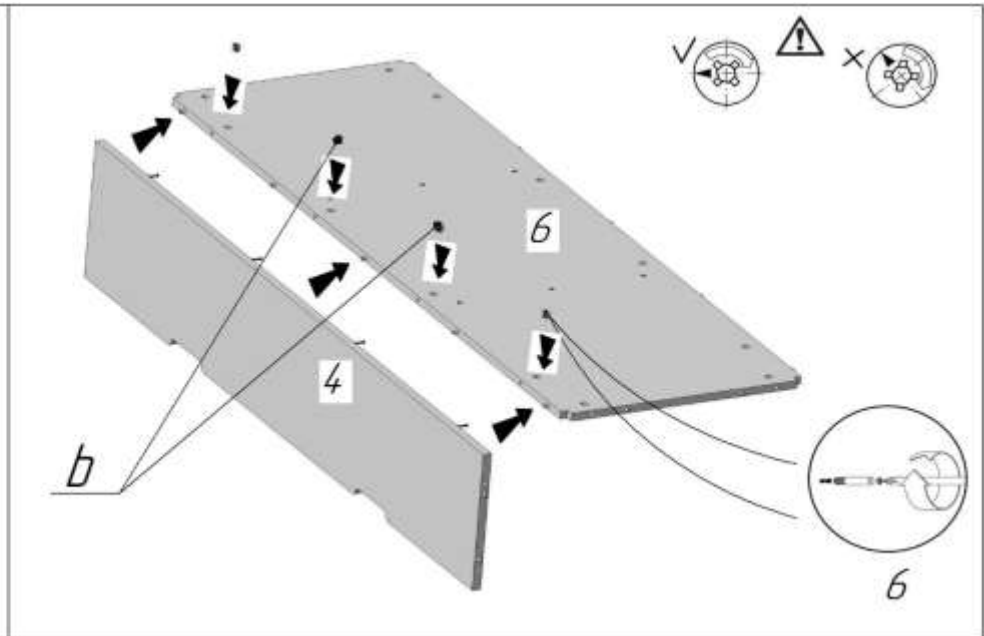

Лавка "Олівер" 1920x800x620; 1700x800x620

- UA Інструкція по монтажу
- D Montageanleitung
- FR Notice de montage
- NL Handleiding voor de montage
- CZ Montážní návod
- HU Szerelési útmutató

- GB Assembly instructions
- IT Istruzioni di montaggio
- PL Instrukcja montażu
- SK Návod na montáž
- RO Instrucțiuni de montaj
- TR Montaj talimatı

Лавка "Олівер" 1920x800x620

13

14

Лавка "Олівер" 1920x800x620

15