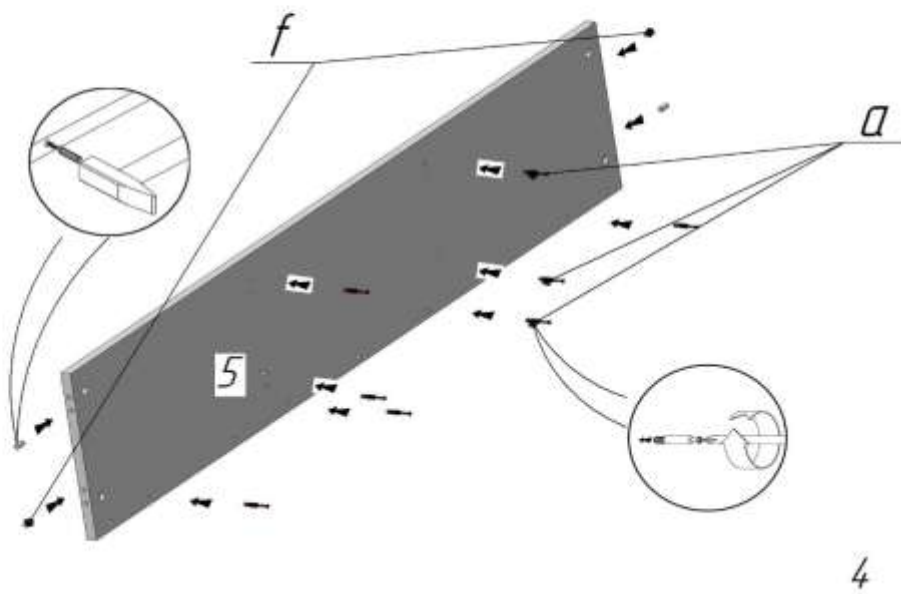

СПЕЦИФІКАЦІЯ ДОПОМІЖНИХ МАТЕРІАЛІВ

№ п\п	Арт. №	Найменування	Од. виміру	К-сть	Примітки
a		Болт стяжки MINIFIX	шт.	28	
b		Корпус стяжки MINIFIX	шт.	28	
c		Петля картонна	шт.	4	
d		Конфірмат Ф6,3х70	шт.	4	
e		Заглушка для конфірмата	шт.	4	
f		Шкант ф8х30	шт.	38	
g		Шуруп Ф4х35	шт.	6	
h		Шуруп Ф4х20	шт.	24	
i		Заглушка для MINIFIX	шт.	28	
j		П'яти войлокові	шт.	4	

Лавка "Олівер" 1920x800x620; 1700x800x620

- UA Інструкція по монтажу
- D Montageanleitung
- FR Notice de montage
- NL Handleiding voor de montage
- CZ Montážní návod
- HU Szerelési útmutató

- GB Assembly instructions
- IT Istruzioni di montaggio
- PL Instrukcja montażu
- SK Návod na montáž
- RO Instrucțiuni de montaj
- TR Montaj talimatı

Лавка "Олівер" 1920x800x620

13

14

Лавка "Олівер" 1920x800x620

15