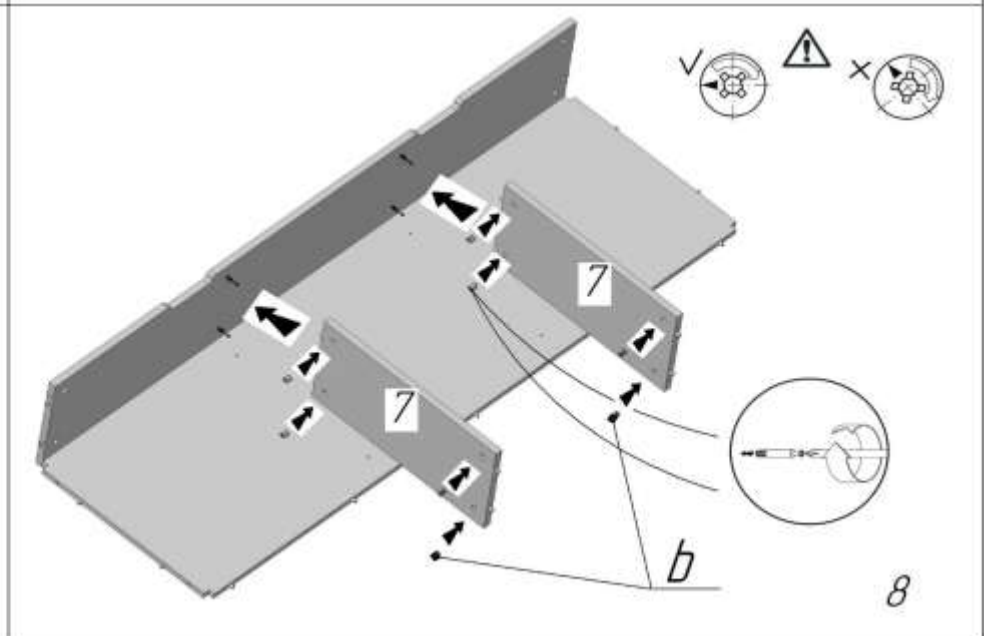

Лавка "Олівер" 1920x800x620; 1700x800x620

- UA Інструкція по монтажу
- D Montageanleitung
- FR Notice de montage
- NL Handleiding voor de montage
- CZ Montážní návod
- HU Szerelési útmutató

- GB Assembly instructions
- IT Istruzioni di montaggio
- PL Instrukcja montażu
- SK Návod na montáž
- RO Instrucțiuni de montaj
- TR Montaj talimatı

Лавка "Олівер" 1920x800x620

13

14

Лавка "Олівер" 1920x800x620

15