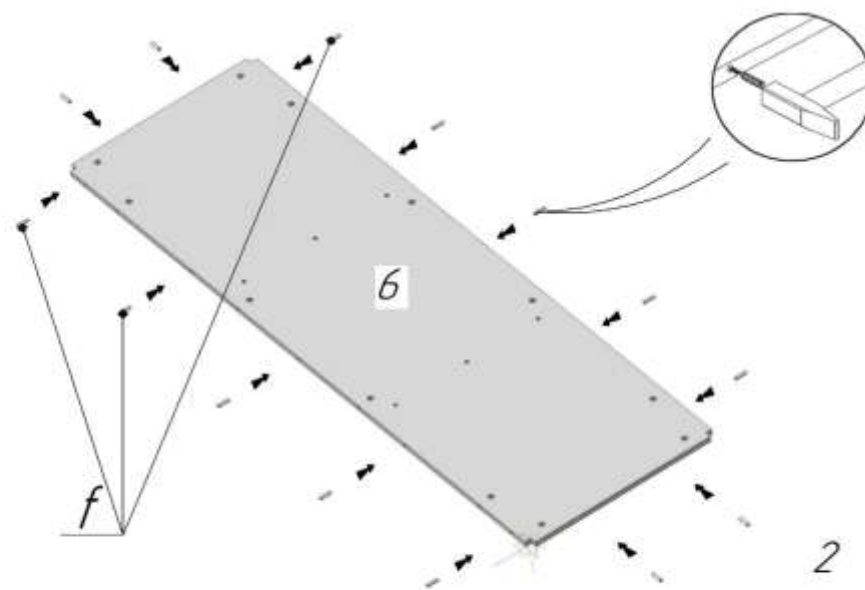

СПЕЦИФІКАЦІЯ ДОПОМІЖНИХ МАТЕРІАЛІВ

№ п\п	Арт. №	Найменування	Од. виміру	К-сть	Примітки
a		Болт стяжки MINIFIX	шт.	28	
b		Корпус стяжки MINIFIX	шт.	28	
c		Петля картонна	шт.	4	
d		Конфірмат Ф6,3х70	шт.	4	
e		Заглушка для конфірмата	шт.	4	
f		Шкант ф8х30	шт.	38	
g		Шуруп Ф4х35	шт.	6	
h		Шуруп Ф4х20	шт.	24	
i		Заглушка для MINIFIX	шт.	28	
j		П'яти войлокові	шт.	4	

Лавка "Олівер" 1920x800x620; 1700x800x620

- UA Інструкція по монтажу
- D Montageanleitung
- FR Notice de montage
- NL Handleiding voor de montage
- CZ Montážní návod
- HU Szerelési útmutató

- GB Assembly instructions
- IT Istruzioni di montaggio
- PL Instrukcja montażu
- SK Návod na montáž
- RO Instrucțiuni de montaj
- TR Montaj talimatı

Лавка "Олівер" 1920x800x620

13

14

Лавка "Олівер" 1920x800x620

15