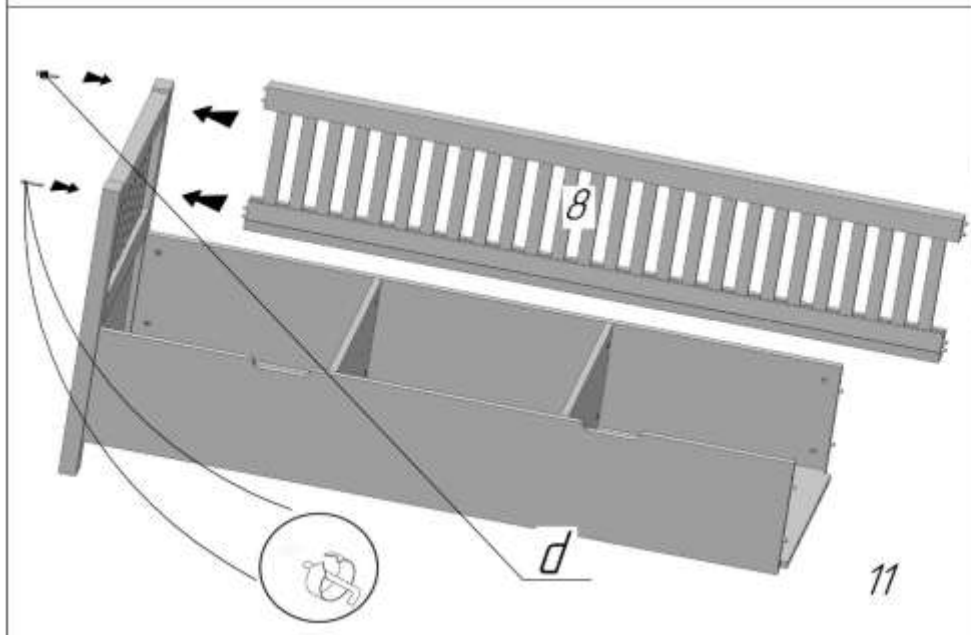

Лавка "Олівер" 1920x800x620; 1700x800x620

- UA Інструкція по монтажу
- D Montageanleitung
- FR Notice de montage
- NL Handleiding voor de montage
- CZ Montážní návod
- HU Szerelési útmutató

- GB Assembly instructions
- IT Istruzioni di montaggio
- PL Instrukcja montażu
- SK Návod na montáž
- RO Instrucțiuni de montaj
- TR Montaj talimatı

Лавка "Олівер" 1920x800x620

13

14

Лавка "Олівер" 1920x800x620

15