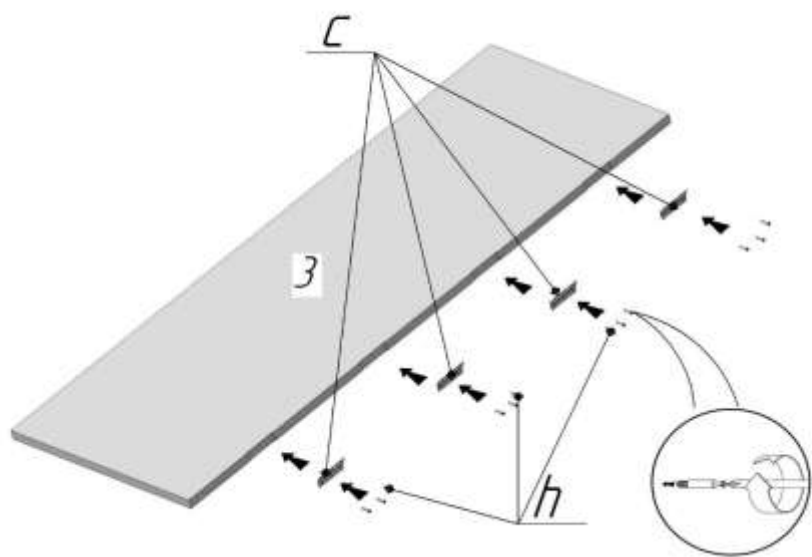

Лавка "Олівер" 1920x800x620; 1700x800x620

- UA Інструкція по монтажу
- D Montageanleitung
- FR Notice de montage
- NL Handleiding voor de montage
- CZ Montážní návod
- HU Szerelési útmutató

- GB Assembly instructions
- IT Istruzioni di montaggio
- PL Instrukcja montażu
- SK Návod na montáž
- RO Instrucțiuni de montaj
- TR Montaj talimatı

Лавка "Олівер" 1920x800x620

13

14

Лавка "Олівер" 1920x800x620

15