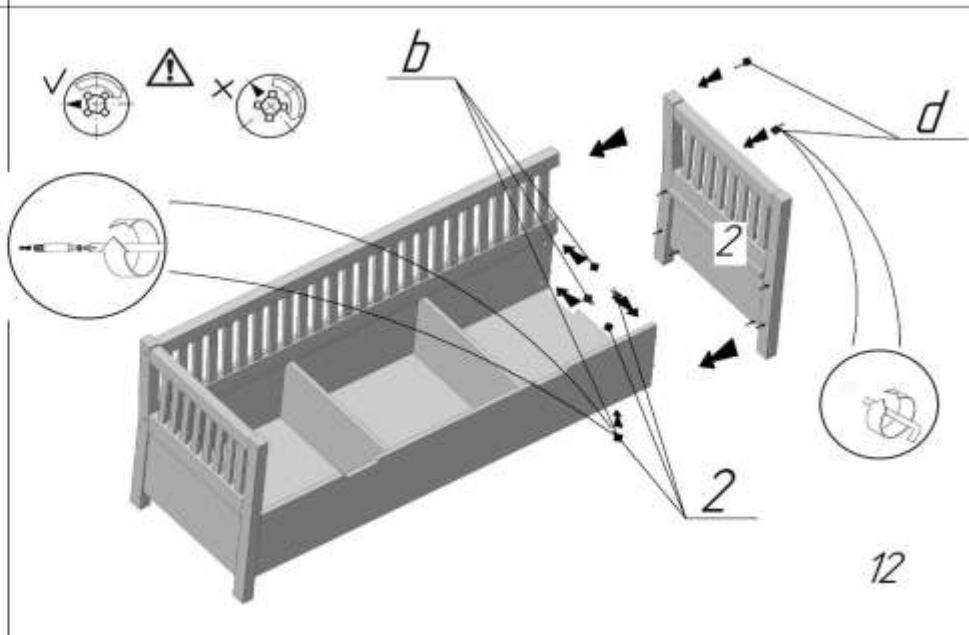

Лавка "Олівер" 1920x800x620; 1700x800x620

- UA Інструкція по монтажу
- D Montageanleitung
- FR Notice de montage
- NL Handleiding voor de montage
- CZ Montážní návod
- HU Szerelési útmutató

- GB Assembly instructions
- IT Istruzioni di montaggio
- PL Instrukcja montażu
- SK Návod na montáž
- RO Instrucțiuni de montaj
- TR Montaj talimatı

Лавка "Олівер" 1920x800x620

13

14

Лавка "Олівер" 1920x800x620

15