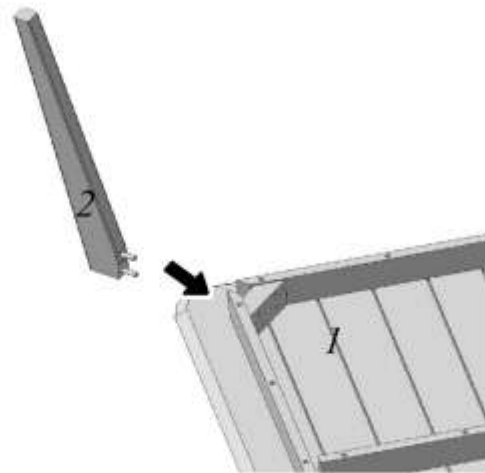

- UA Інструкція по монтажу
- D Montageanleitung
- FR Notice de montage
- NL Handleiding voor de montage
- CZ Montážní návod
- HU Szerelési útmutató

- GB Assembly instructions
- IT Istruzioni di montaggio
- PL Instrukcja montażu
- SK Návod na montáž
- RO Instrucțiuni de montaj
- TR Montaj talimatı

Стіл "Каллісто" 2000x1000

2

3

4