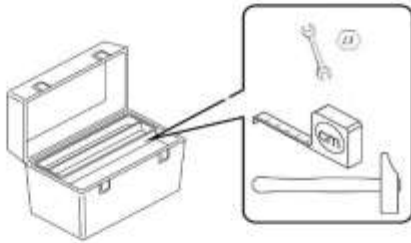

- (UA) Інструкція по монтажу
- (D) Montageanleitung
- (FR) Notice de montage
- (NL) Handleiding voor de montage
- (CZ) Montážní návod
- (HU) Szerelési útmutató

- (GB) Assembly instructions
- (IT) Istruzioni di montaggio
- (PL) Instrukcja montażu
- (SK) Návod na montáž
- (RO) Instrucțiuni de montaj
- (TR) Montaj talimatı

Стіл "Каллісто" 900x900