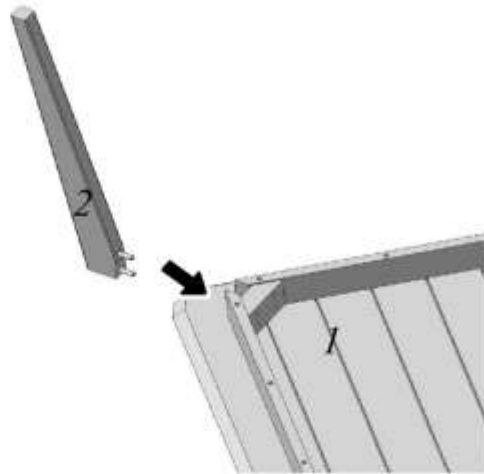

- (UA) Інструкція по монтажу
- (D) Montageanleitung
- (FR) Notice de montage
- (NL) Handleiding voor de montage
- (CZ) Montážní návod
- (HU) Szerelési útmutató

- (GB) Assembly instructions
- (IT) Istruzioni di montaggio
- (PL) Instrukcja montażu
- (SK) Návod na montáž
- (RO) Instrucțiuni de montaj
- (TR) Montaj talimatı

Стіл "Каллісто" 900x900

2

3

4