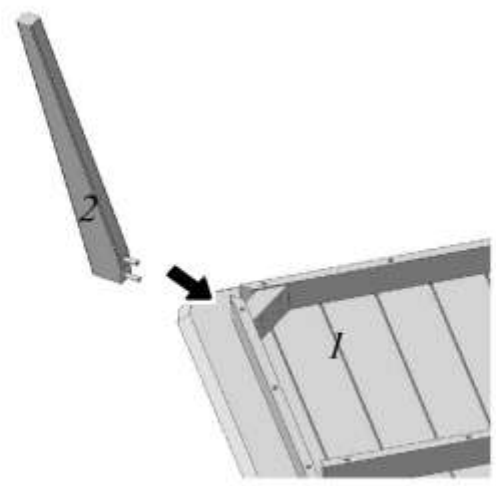

UA Інструкція по монтажу	GB Assembly instructions
D Montageanleitung	IT Istruzioni di montaggio
FR Notice de montage	PL Instrukcja montażu
NL Handleiding voor de montage	SK Návod na montáž
CZ Montážní návod	RO Instrucțiuni de montaj
HU Szerelési útmutató	TR Montaj talimatı

Стіл "Каллісто" 1600x900

2

3

4