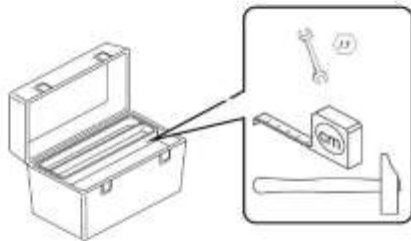

**Стіл "Каллісто" 1600x900**

2

3

4

- UA Інструкція по монтажу
- D Montageanleitung
- FR Notice de montage
- NL Handleiding voor de montage
- CZ Montážní návod
- HU Szerelési útmutató

- GB Assembly instructions
- IT Istruzioni di montaggio
- PL Instrukcja montażu
- SK Návod na montáž
- RO Instrucțiuni de montaj
- TR Montaj talimatı