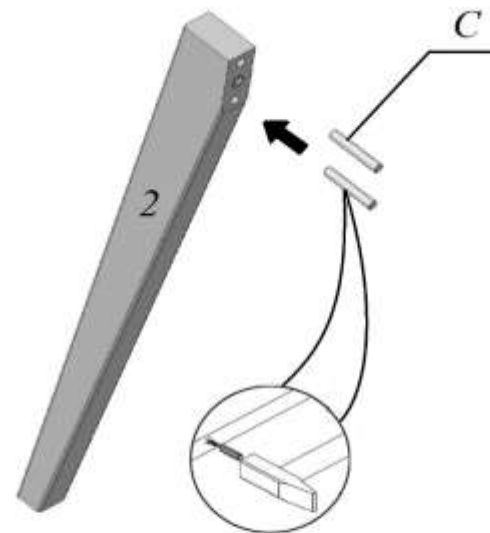

- UA Інструкція по монтажу
- D Montageanleitung
- FR Notice de montage
- NL Handleiding voor de montage
- CZ Montážní návod
- HU Szerelési útmutató

- GB Assembly instructions
- IT Istruzioni di montaggio
- PL Instrukcja montażu
- SK Návod na montáž
- RO Instrucțiuni de montaj
- TR Montaj talimatı

Стіл "Каллісто" 2000x1000

2

3

4