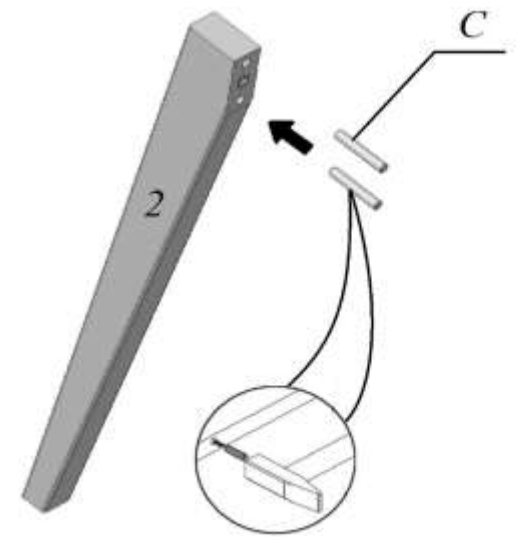

UA Інструкція по монтажу	GB Assembly instructions
D Montageanleitung	IT Istruzioni di montaggio
FR Notice de montage	PL Instrukcja montażu
NL Handleiding voor de montage	SK Návod na montáž
CZ Montážní návod	RO Instrucțiuni de montaj
HU Szerelési útmutató	TR Montaj talimatı

Стіл "Каллісто" 1600x900

2

3

4