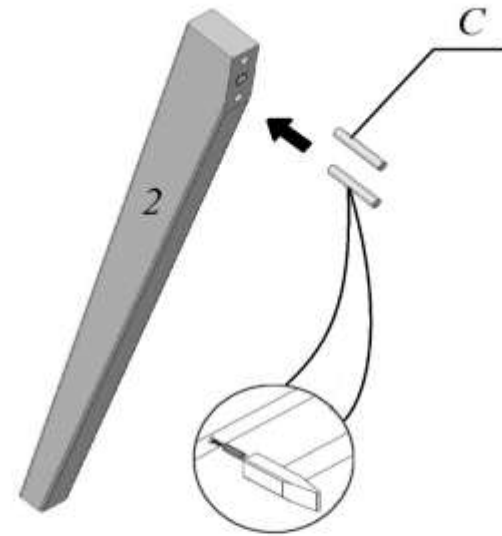

- (UA) Інструкція по монтажу
- (D) Montageanleitung
- (FR) Notice de montage
- (NL) Handleiding voor de montage
- (CZ) Montážní návod
- (HU) Szerelési útmutató

- (GB) Assembly instructions
- (IT) Istruzioni di montaggio
- (PL) Instrukcja montażu
- (SK) Návod na montáž
- (RO) Instrucțiuni de montaj
- (TR) Montaj talimatı

Стіл "Каллісто" 900x900

2

3

4