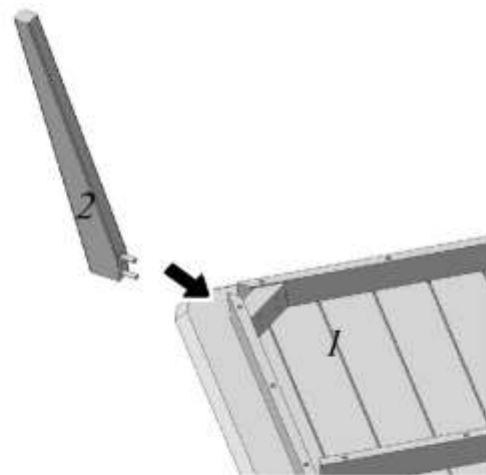

- UA Інструкція по монтажу
- D Montageanleitung
- FR Notice de montage
- NL Handleiding voor de montage
- CZ Montážní návod
- HU Szerelési útmutató

- GB Assembly instructions
- IT Istruzioni di montaggio
- PL Instrukcja montażu
- SK Návod na montáž
- RO Instrucțiuni de montaj
- TR Montaj talimatı

Стіл "Каллісто" 1200x900

2

3

4