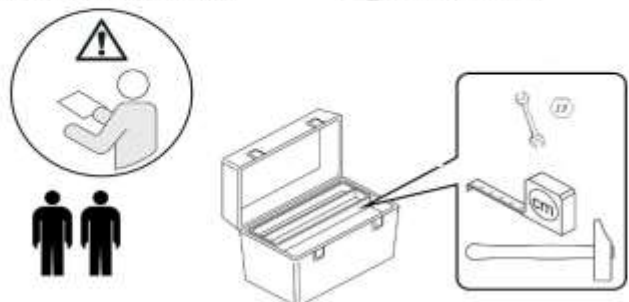

## Стіл "Каллісто" 1200x900

2

3

4

- |                                |                            |
|--------------------------------|----------------------------|
| UA Інструкція по монтажу       | GB Assembly instructions   |
| D Montageanleitung             | IT Istruzioni di montaggio |
| FR Notice de montage           | PL Instrukcja montażu      |
| NL Handleiding voor de montage | SK Návod na montáž         |
| CZ Montážní návod              | RO Instrucțiuni de montaj  |
| HU Szerelési útmutató          | TR Montaj talimatı         |