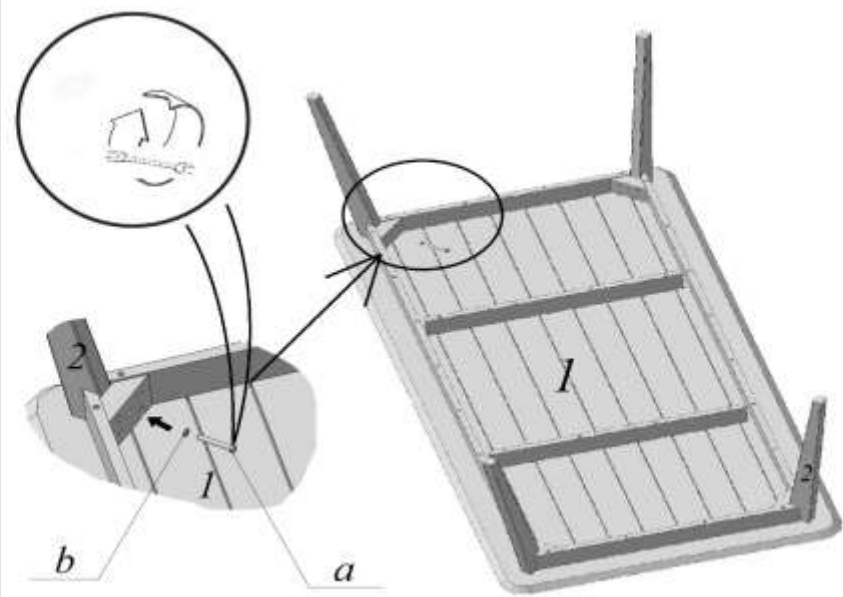

UA Інструкція по монтажу	GB Assembly instructions
D Montageanleitung	IT Istruzioni di montaggio
FR Notice de montage	PL Instrukcja montażu
NL Handleiding voor de montage	SK Návod na montáž
CZ Montážní návod	RO Instrucțiuni de montaj
HU Szerelési útmutató	TR Montaj talimatı

Стіл "Каллісто" 1600x900

2

3

4