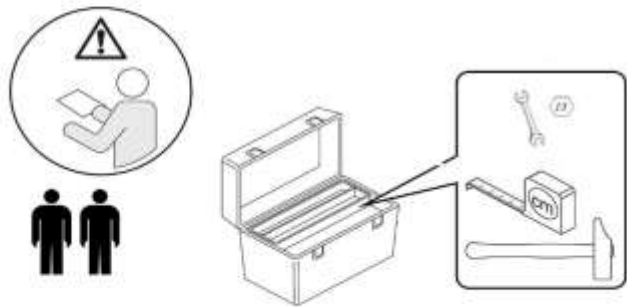

## Стіл "Каллісто" 900x900

2

3

4

- UA Інструкція по монтажу
- D Montageanleitung
- FR Notice de montage
- NL Handleiding voor de montage
- CZ Montážní návod
- HU Szerelési útmutató

- GB Assembly instructions
- IT Istruzioni di montaggio
- PL Instrukcja montażu
- SK Návod na montáž
- RO Instrucțiuni de montaj
- TR Montaj talimatı