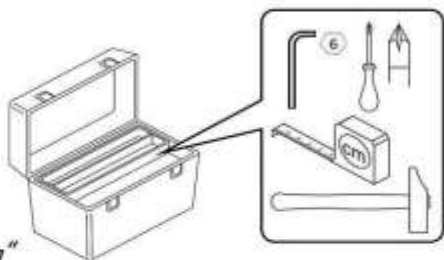

- UA Інструкція по монтажу
- D Montageanleitung
- FR Notice de montage
- NL Handleiding voor de montage
- CZ Montážní návod
- HU Szerelési útmutató

- GB Assembly instructions
- IT Istruzioni di montaggio
- PL Instrukcja montażu
- SK Návod na montáž
- RO Instrucțiuni de montaj
- TR Montaj talimatı

Тумбочка "Лучана"

1