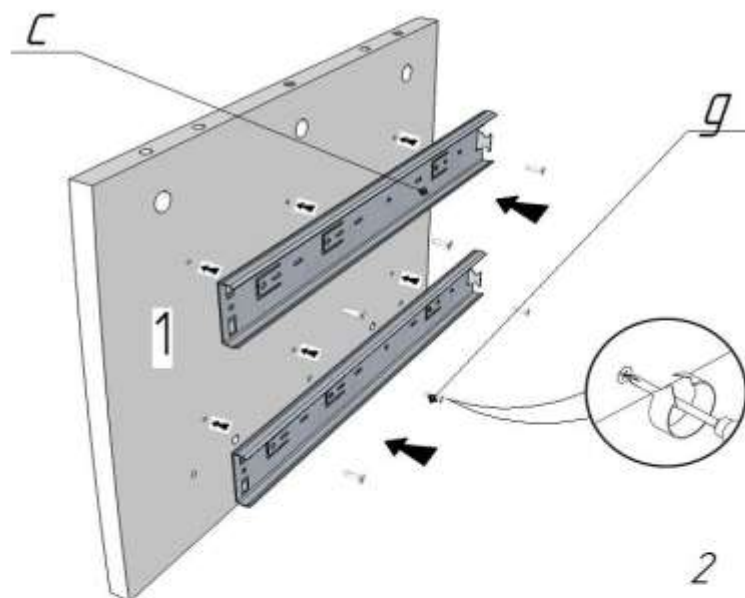

- UA Інструкція по монтажу
- D Montageanleitung
- FR Notice de montage
- NL Handleiding voor de montage
- CZ Montážní návod
- HU Szerelési útmutató

- GB Assembly instructions
- IT Istruzioni di montaggio
- PL Instrukcja montażu
- SK Návod na montáž
- RO Instrucțiuni de montaj
- TR Montaj talimatı

Тумбочка "Лучана"

1

2

3

4